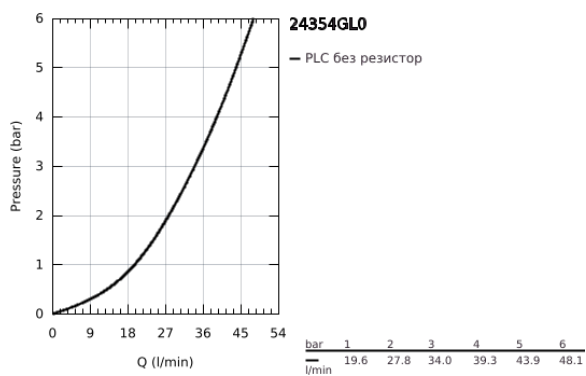

24 354 GL0 ATRIO СМЕСИТЕЛ ЗА ВГРАЖДАНЕ ЗА ДУШ

PRODUCT DESCRIPTION

- Colour: cool Sunrise
- Вършна част към тяло за вграждане GROHE Rapido SmartBox (35 600/35 604)
- GROHE SilkMove 46 mm керамичен картуш
- GROHE LongLife finish
- С-въръзки с GROHE FastFixation
- Метална розетка, с възможност за регулиране до 6°
- Метална ръкохватка
- without roughing-in set 35 600/35 604 (please order separately)
- Дебит В или С = 30 l/min