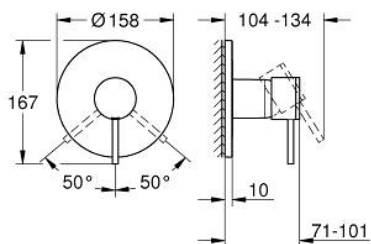

24 354 GL0 ATRIO СМЕСИТЕЛ ЗА ВГРАЖДАНЕ ЗА ДУШ

PRODUCT DESCRIPTION

- Colour: cool Sunrise
- Вършна част към тяло за вграждане GROHE Rapido SmartBox (35 600/35 604)
- GROHE SilkMove 46 mm керамичен картуш
- GROHE LongLife finish
- С-въръзки с GROHE FastFixation
- Метална розетка, с възможност за регулиране до 6°
- Метална ръкохватка
- without roughing-in set 35 600/35 604 (please order separately)
- Дебит В или С = 30 l/min

24 354 GL0 ATRIO СМЕСИТЕЛ ЗА ВГРАЖДАНЕ ЗА ДУШ

SPARE PARTS, октомври 2021 – now

- 1: Ръкохватка (Spare part-nr. 48443GL0)
- 2: Розетка (Spare part-nr. 48615GL0)
- 3: Mounting plate (Spare part-nr. 48439000)
- 4: cap (Spare part-nr. 02693GL0)
- 5: Картуш (Spare part-nr. 46048000)
- 6: Уплътнение (Spare part-nr. 48360000)
- 7: Температурен ограничител (Spare part-nr. 46308000)*
- 8: Универсален комплект за Smartcontrol термостатен смесител (Spare part-nr. 14056000)*
- 9: Универсален удължаващ комплект за едноръкохваткови смесители, 50 mm (Spare part-nr. 14057000)*