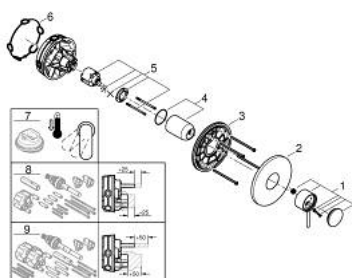

24 354 GL0 ATRIO СМЕСИТЕЛ ЗА ВГРАЖДАНЕ ЗА ДУШ

PRODUCT DESCRIPTION

- Colour: cool Sunrise
- Вършна част към тяло за вграждане GROHE Rapido SmartBox (35 600/35 604)
- GROHE SilkMove 46 mm керамичен картуш
- GROHE LongLife finish
- С-въръзки с GROHE FastFixation
- Метална розетка, с възможност за регулиране до 6°
- Метална ръкохватка
- without roughing-in set 35 600/35 604 (please order separately)
- Дебит В или С = 30 l/min

24 354 GL0 ATRIO СМЕСИТЕЛ ЗА ВГРАЖДАНЕ ЗА ДУШ

SPARE PARTS, октомври 2021 – now

- 1: Ръкохватка (Spare part-nr. 48443GL0)
- 2: Розетка (Spare part-nr. 48615GL0)
- 3: Mounting plate (Spare part-nr. 48439000)
- 4: cap (Spare part-nr. 02693GL0)
- 5: Картуш (Spare part-nr. 46048000)
- 6: Уплътнение (Spare part-nr. 48360000)
- 7: Температурен ограничител (Spare part-nr. 46308000)*
- 8: Универсален комплект за Smartcontrol термостатен смесител (Spare part-nr. 14056000)*
- 9: Универсален удължаващ комплект за едноръкохваткови смесители, 50 mm (Spare part-nr. 14057000)*