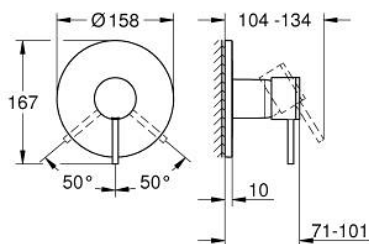

24 354 GN0 ATRIO СМЕСИТЕЛ ЗА ВГРАЖДАНЕ ЗА ДУШ

PRODUCT DESCRIPTION

- Colour: brushed cool sunrise
- Вършна част към тяло за вграждане GROHE Rapido SmartBox (35 600/35 604)
- GROHE SilkMove 46 mm керамичен картуш
- GROHE LongLife finish
- С-въръзки с GROHE FastFixation
- Метална розетка, с възможност за регулиране до 6°
- Метална ръкохватка
- without roughing-in set 35 600/35 604 (please order separately)
- Дебит В или С = 30 l/min

24 354 GN0 ATRIO СМЕСИТЕЛ ЗА ВГРАЖДАНЕ ЗА ДУШ

SPARE PARTS, ноември 2022 – now

- 1: Ръкохватка (Spare part-nr. 48443GN0)
- 2: escutcheon (Spare part-nr. 48615GN0)
- 3: Mounting plate (Spare part-nr. 48439000)
- 4: cap (Spare part-nr. 02693GN0)
- 5: Картуш (Spare part-nr. 46048000)
- 6: Уплътнение (Spare part-nr. 48360000)
- 7: Температурен ограничител (Spare part-nr. 46308000)*
- 8: Универсален комплект за Smartcontrol термостатен смесител (Spare part-nr. 14056000)*
- 9: Универсален удължаващ комплект за едноръкохваткови смесители, 50 mm (Spare part-nr. 14057000)*