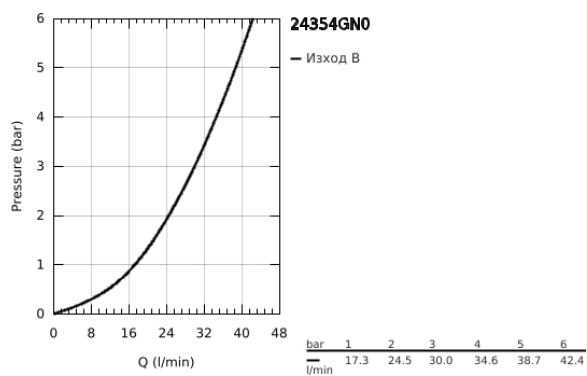

24 354 GN0 ATRIO СМЕСИТЕЛ ЗА ВГРАЖДАНЕ ЗА ДУШ

PRODUCT DESCRIPTION

- Colour: brushed cool sunrise
- Вършна част към тяло за вграждане GROHE Rapido SmartBox (35 600/35 604)
- GROHE SilkMove 46 mm керамичен картуш
- GROHE LongLife finish
- С-въръзки с GROHE FastFixation
- Метална розетка, с възможност за регулиране до 6°
- Метална ръкохватка
- without roughing-in set 35 600/35 604 (please order separately)
- Дебит В или С = 30 l/min