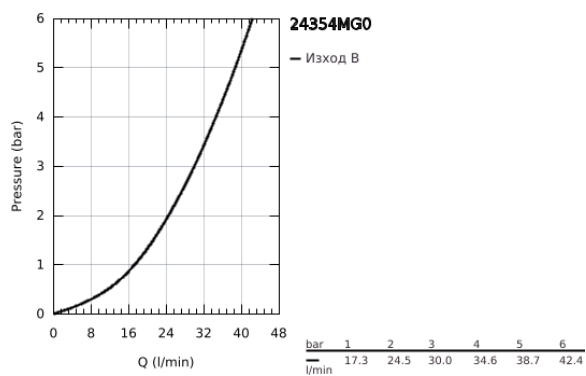

24 354 MG0 ATRIO СМЕСИТЕЛ ЗА ВГРАЖДАНЕ ЗА ДУШ

PRODUCT DESCRIPTION

- Colour: satin graphite
- Вършна част към тяло за вграждане GROHE Rapido SmartBox (35 600/35 604)
- GROHE SilkMove 46 mm керамичен картуш
- GROHE LongLife finish
- С-въръзки с GROHE FastFixation
- Метална розетка, с възможност за регулиране до 6°
- Метална ръкохватка
- without roughing-in set 35 600/35 604 (please order separately)
- Дебит В или С = 30 l/min