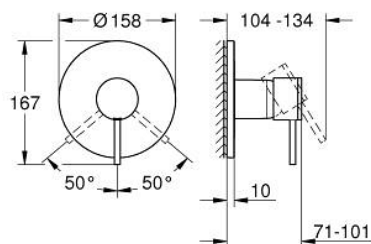

24 354 MG0 ATRIO СМЕСИТЕЛ ЗА ВГРАЖДАНЕ ЗА ДУШ

PRODUCT DESCRIPTION

- Colour: satin graphite
- Вършна част към тяло за вграждане GROHE Rapido SmartBox (35 600/35 604)
- GROHE SilkMove 46 mm керамичен картуш
- GROHE LongLife finish
- С-въръзки с GROHE FastFixation
- Метална розетка, с възможност за регулиране до 6°
- Метална ръкохватка
- without roughing-in set 35 600/35 604 (please order separately)
- Дебит В или С = 30 l/min

24 354 MG0 ATRIO СМЕСИТЕЛ ЗА ВГРАЖДАНЕ ЗА ДУШ

SPARE PARTS, октомври 2022 – now

- 1: Ръкохватка (Spare part-nr. 48443MG0)
- 2: escutcheon (Spare part-nr. 48615MG0)
- 3: Mounting plate (Spare part-nr. 48439000)
- 4: cap (Spare part-nr. 02693MG0)
- 5: Картуш (Spare part-nr. 46048000)
- 6: Уплътнение (Spare part-nr. 48360000)
- 7: Температурен ограничител (Spare part-nr. 46308000)*
- 8: Универсален комплект за Smartcontrol термостатен смесител (Spare part-nr. 14056000)*
- 9: Универсален удължаващ комплект за едноръкохваткови смесители, 50 mm (Spare part-nr. 14057000)*