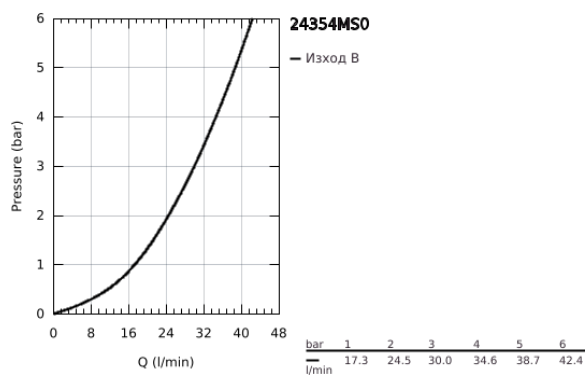

## 24 354 MS0 ATRIO СМЕСИТЕЛ ЗА ВГРАЖДАНЕ ЗА ДУШ

### PRODUCT DESCRIPTION

- Colour: satin steel
- Вършна част към тяло за вграждане GROHE Rapido SmartBox (35 600/35 604)
- GROHE SilkMove 46 mm керамичен картуш
- GROHE LongLife finish
- С-въръзки с GROHE FastFixation
- Метална розетка, с възможност за регулиране до 6°
- Метална ръкохватка
- without roughing-in set 35 600/35 604 (please order separately)
- Дебит В или С = 30 l/min