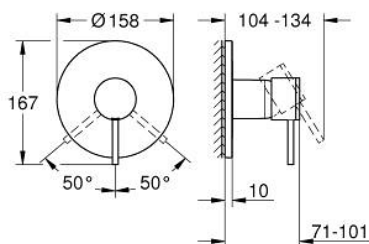

## 24 354 MS0 ATRIO СМЕСИТЕЛ ЗА ВГРАЖДАНЕ ЗА ДУШ

### PRODUCT DESCRIPTION

- Colour: satin steel
- Вършна част към тяло за вграждане GROHE Rapido SmartBox (35 600/35 604)
- GROHE SilkMove 46 mm керамичен картуш
- GROHE LongLife finish
- С-въръзки с GROHE FastFixation
- Метална розетка, с възможност за регулиране до 6°
- Метална ръкохватка
- without roughing-in set 35 600/35 604 (please order separately)
- Дебит В или С = 30 l/min