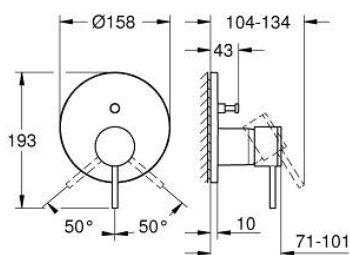

### PRODUCT DESCRIPTION

- Colour: хром
- Вършна част към тяло за вграждане GROHE Rapido SmartBox (35 600/35 604)
- GROHE SilkMove 46 mm керамичен картуш
- GROHE LongLife хромирано покритие
- С-връзки с GROHE FastFixation
- Метална розетка, с възможност за регулиране до 6°
- Метална ръкохватка
- автоматичен 2-посочен превключвател
- without roughing-in set 35 600/35 604 (please order separately)
- Дебит В = 27 l/min, С = 27 l/min