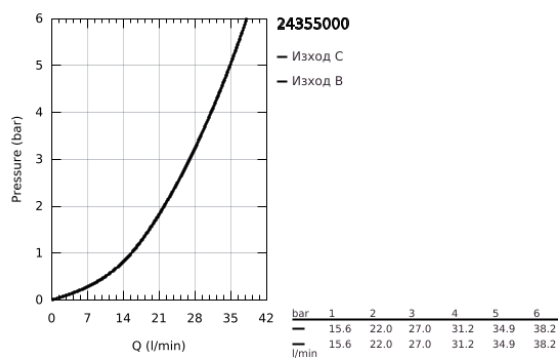

## 24 355 000 ATRIO ЕДНОРЪКОВИ СМЕСИТЕЛ С 2-СТЕПЕНЕН ПРЕВКЛЮЧВАТЕЛ

### PRODUCT DESCRIPTION

- Colour: хром
- Вършна част към тяло за вграждане GROHE Rapido SmartBox (35 600/35 604)
- GROHE SilkMove 46 mm керамичен картуш
- GROHE LongLife хромирано покритие
- С-връзки с GROHE FastFixation
- Метална розетка, с възможност за регулиране до 6°
- Метална ръкохватка
- автоматичен 2-посочен превключвател
- without roughing-in set 35 600/35 604 (please order separately)
- Дебит В = 27 l/min, С = 27 l/min