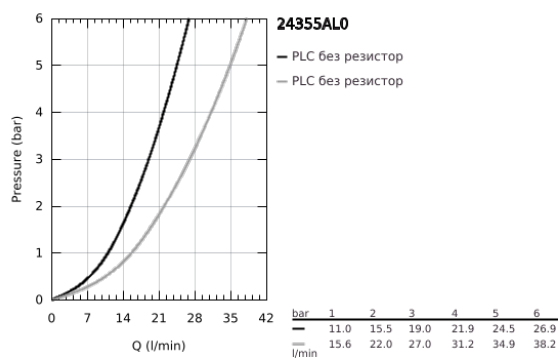

## 24 355 AL0 ATRIO ЕДНОРЪКОХВАТКОВ СМЕСИТЕЛ С 2-СТЕПЕНЕН ПРЕВКЛЮЧВАТЕЛ

### PRODUCT DESCRIPTION

- Colour: brushed hard graphite
- Външна част към тяло за вграждане GROHE Rapido SmartBox (35 600/35 604)
- GROHE SilkMove 46 mm керамичен картуш
- GROHE LongLife finish
- С-връзки с GROHE FastFixation
- Метална розетка, с възможност за регулиране до 6°
- Метална ръкохватка
- автоматичен 2-посочен превключвател
- without roughing-in set 35 600/35 604 (please order separately)
- Дебит B = 27 l/min, C = 27 l/min