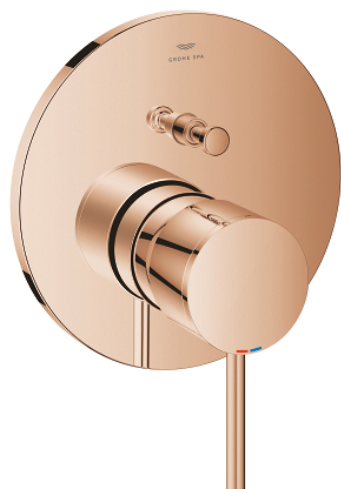

24 355 DA0 ATRIO ЕДНОРЪКОХВАТКОВ СМЕСИТЕЛ С 2-СТЕПЕНЕН ПРЕВКЛЮЧВАТЕЛ

PRODUCT DESCRIPTION

- Colour: warm sunset
- Външна част към тяло за вграждане GROHE Rapido SmartBox (35 600/35 604)
- GROHE SilkMove 46 mm керамичен картуш
- GROHE LongLife finish
- С-връзки с GROHE FastFixation
- Метална розетка, с възможност за регулиране до 6°
- Метална ръкохватка
- автоматичен 2-посочен превключвател
- without roughing-in set 35 600/35 604 (please order separately)
- Дебит B = 27 l/min, C = 27 l/min

24 355 DA0 ATRIO ЕДНОРЪКОХВАТКОВ СМЕСИТЕЛ С 2-СТЕПЕНЕН ПРЕВКЛЮЧВАТЕЛ

SPARE PARTS, октомври 2021 – now

- 1: Ръкохватка (Spare part-nr. 48443DA0)
 - 2: Розетка (Spare part-nr. 48616DA0)
 - 3: Mounting plate (Spare part-nr. 48440000)
 - 4: cap (Spare part-nr. 02693DA0)
 - 5: Diverter knob (Spare part-nr. 48637DA0)
 - 6: Превключвател (Spare part-nr. 48634000)
 - 7: Картуш (Spare part-nr. 46048000)
 - 8: Възвратен клапан (Spare part-nr. 49085000)
 - 9: Уплътнение (Spare part-nr. 48360000)
 - 10: Температурен ограничител (Spare part-nr. 46308000)*
 - 11: Възвратен клапан (DIN-EN1717) (Spare part-nr. 14055000)*
 - 12: Универсален комплект за Smartcontrol термостатен смесител (Spare part-nr. 14056000)*
 - 13: diverter (Spare part-nr. 48635000)*
 - 14: Универсален удължаващ комплект за едноръкохваткови смесители, 50 mm (Spare part-nr. 14057000)*
 - 15: diverter (Spare part-nr. 48636000)*
- * Optional accessories