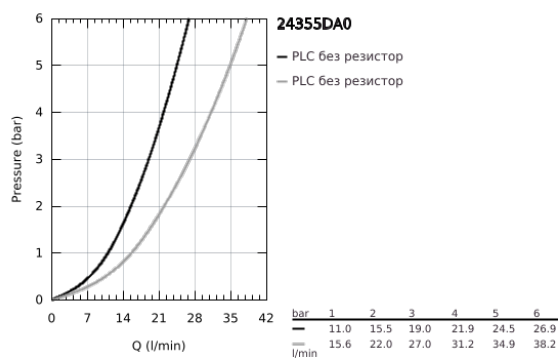

24 355 DA0 ATRIO ЕДНОРЪКОХВАТКОВ СМЕСИТЕЛ С 2-СТЕПЕНЕН ПРЕВКЛЮЧВАТЕЛ

PRODUCT DESCRIPTION

- Colour: warm sunset
- Външна част към тяло за вграждане GROHE Rapido SmartBox (35 600/35 604)
- GROHE SilkMove 46 mm керамичен картуш
- GROHE LongLife finish
- С-връзки с GROHE FastFixation
- Метална розетка, с възможност за регулиране до 6°
- Метална ръкохватка
- автоматичен 2-посочен превключвател
- without roughing-in set 35 600/35 604 (please order separately)
- Дебит B = 27 l/min, C = 27 l/min