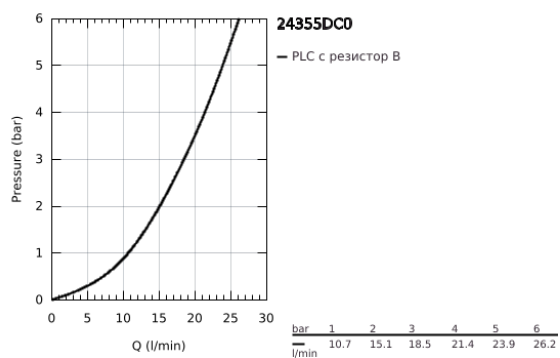

24 355 DC0 ATRIO ЕДНОРЪКОВАТКОВ СМЕСИТЕЛ С 2-СТЕПЕНЕН ПРЕВКЛЮЧВАТЕЛ

PRODUCT DESCRIPTION

- Colour: supersteel
- Външна част към тяло за вграждане GROHE Rapido SmartBox (35 600/35 604)
- GROHE SilkMove 46 mm керамичен картуш
- GROHE LongLife finish
- С-връзки с GROHE FastFixation
- Метална розетка, с възможност за регулиране до 6°
- Метална ръкохватка
- автоматичен 2-посочен превключвател
- without roughing-in set 35 600/35 604 (please order separately)
- Дебит B = 27 l/min, C = 27 l/min

24 355 DC0 ATRIO ЕДНОРЪКОХВАТКОВ СМЕСИТЕЛ С 2-СТЕПЕНЕН ПРЕВКЛЮЧВАТЕЛ

SPARE PARTS, октомври 2021 – now

- 1: Ръкохватка (Spare part-nr. 48443DC0)
 - 2: Розетка (Spare part-nr. 48616DC0)
 - 3: Mounting plate (Spare part-nr. 48440000)
 - 4: Капаче (Spare part-nr. 02693DC0)
 - 5: Diverter knob (Spare part-nr. 48637DC0)
 - 6: Превключвател (Spare part-nr. 48634000)
 - 7: Картуш (Spare part-nr. 46048000)
 - 8: Възвратен клапан (Spare part-nr. 49085000)
 - 9: Уплътнение (Spare part-nr. 48360000)
 - 10: Температурен ограничител (Spare part-nr. 46308000)*
 - 11: Възвратен клапан (DIN-EN1717) (Spare part-nr. 14055000)*
 - 12: Универсален комплект за Smartcontrol термостатен смесител (Spare part-nr. 14056000)*
 - 13: diverter (Spare part-nr. 48635000)*
 - 14: Универсален удължаващ комплект за едноръкохваткови смесители, 50 mm (Spare part-nr. 14057000)*
 - 15: diverter (Spare part-nr. 48636000)*
- * Optional accessories