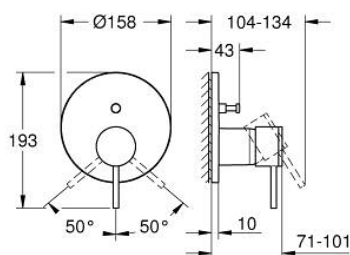

24 355 DL0 ATRIO ЕДНОРЪКОХВАТКОВ СМЕСИТЕЛ С 2-СТЕПЕНЕН ПРЕВКЛЮЧВАТЕЛ

PRODUCT DESCRIPTION

- Colour: brushed warm sunset
- Вършна част към тяло за вграждане GROHE Rapido SmartBox (35 600/35 604)
- GROHE SilkMove 46 mm керамичен картуш
- GROHE LongLife finish
- С-връзки с GROHE FastFixation
- Метална розетка, с възможност за регулиране до 6°
- Метална ръкохватка
- автоматичен 2-посочен превключвател
- without roughing-in set 35 600/35 604 (please order separately)
- Дебит В = 27 l/min, С = 27 l/min

24 355 DL0 ATRIO ЕДНОРЪКОХВАТКОВ СМЕСИТЕЛ С 2-СТЕПЕНЕН ПРЕВКЛЮЧВАТЕЛ

SPARE PARTS, ноември 2022 – now

- 1: Ръкохватка (Spare part-nr. 48443DL0)
 - 2: Розетка (Spare part-nr. 48616DL0)
 - 3: Mounting plate (Spare part-nr. 48440000)
 - 4: cap (Spare part-nr. 02693DL0)
 - 5: Diverter knob (Spare part-nr. 48637DL0)
 - 6: Превключвател (Spare part-nr. 48634000)
 - 7: Картуш (Spare part-nr. 46048000)
 - 8: Възвратен клапан (Spare part-nr. 49085000)
 - 9: Уплътнение (Spare part-nr. 48360000)
 - 10: Температурен ограничител (Spare part-nr. 46308000)*
 - 11: Възвратен клапан (DIN-EN1717) (Spare part-nr. 14055000)*
 - 12: Универсален комплект за Smartcontrol термостатен смесител (Spare part-nr. 14056000)*
 - 13: diverter (Spare part-nr. 48635000)*
 - 14: Универсален удължаващ комплект за едноръкохваткови смесители, 50 mm (Spare part-nr. 14057000)*
 - 15: diverter (Spare part-nr. 48636000)*
- * Optional accessories