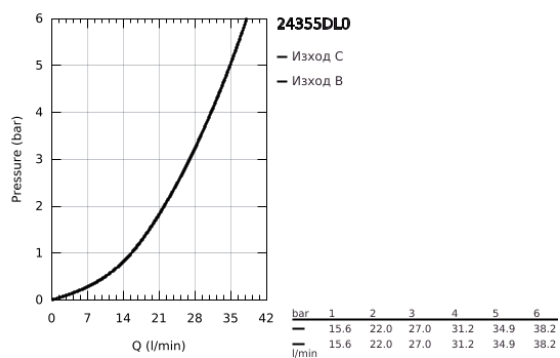

24 355 DL0 ATRIO ЕДНОРЪКОХВАТКОВ СМЕСИТЕЛ С 2-СТЕПЕНЕН ПРЕВКЛЮЧВАТЕЛ

PRODUCT DESCRIPTION

- Colour: brushed warm sunset
- Вършна част към тяло за вграждане GROHE Rapido SmartBox (35 600/35 604)
- GROHE SilkMove 46 mm керамичен картуш
- GROHE LongLife finish
- С-връзки с GROHE FastFixation
- Метална розетка, с възможност за регулиране до 6°
- Метална ръкохватка
- автоматичен 2-посочен превключвател
- without roughing-in set 35 600/35 604 (please order separately)
- Дебит В = 27 l/min, С = 27 l/min