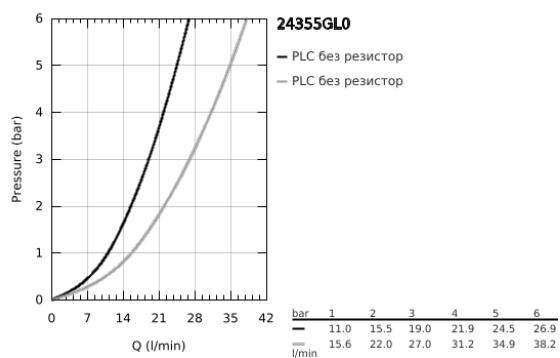

24 355 GL0 ATRIO ЕДНОРЪКОХВАТКОВ СМЕСИТЕЛ С 2-СТЕПЕНЕН ПРЕВКЛЮЧВАТЕЛ

PRODUCT DESCRIPTION

- Colour: cool Sunrise
- Външна част към тяло за вграждане GROHE Rapido SmartBox (35 600/35 604)
- GROHE SilkMove 46 mm керамичен картуш
- GROHE LongLife finish
- С-връзки с GROHE FastFixation
- Метална розетка, с възможност за регулиране до 6°
- Метална ръкохватка
- автоматичен 2-посочен превключвател
- without roughing-in set 35 600/35 604 (please order separately)
- Дебит B = 27 l/min, C = 27 l/min