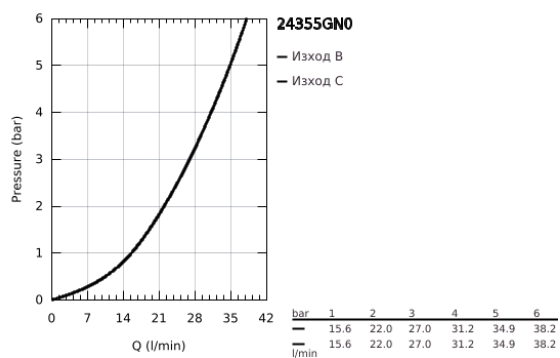

24 355 GN0 ATRIO ЕДНОРЪКОВАТКОВ СМЕСИТЕЛ С 2-СТЕПЕНЕН ПРЕВКЛЮЧВАТЕЛ

PRODUCT DESCRIPTION

- Colour: brushed cool sunrise
- Външна част към тяло за вграждане GROHE Rapido SmartBox (35 600/35 604)
- GROHE SilkMove 46 mm керамичен картуш
- GROHE LongLife finish
- С-връзки с GROHE FastFixation
- Метална розетка, с възможност за регулиране до 6°
- Метална ръкохватка
- автоматичен 2-посочен превключвател
- without roughing-in set 35 600/35 604 (please order separately)
- Дебит В = 27 l/min, С = 27 l/min