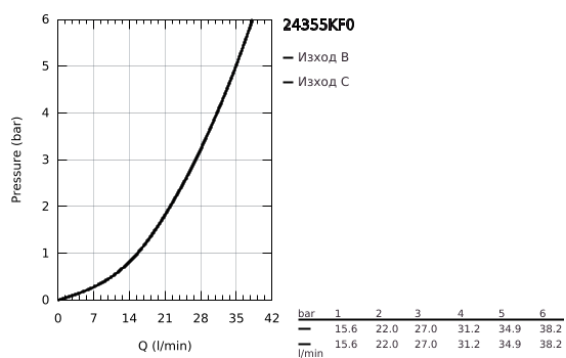

24 355 KF0 ATRIO ЕДНОРЪКОХВАТКОВ СМЕСИТЕЛ С 2-СТЕПЕНЕН ПРЕВКЛЮЧВАТЕЛ

PRODUCT DESCRIPTION

- Colour: phantom black
- Вършна част към тяло за вграждане GROHE Rapido SmartBox (35 600/35 604)
- GROHE SilkMove 46 mm керамичен картуш
- S-въръзки с GROHE FastFixation
- Метална розетка, с възможност за регулиране до 6°
- Метална ръкохватка
- автоматичен 2-посочен превключвател
- without roughing-in set 35 600/35 604 (please order separately)
- Дебит В = 27 l/min, С = 27 l/min