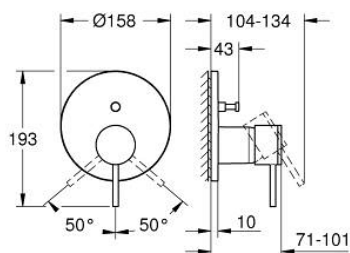

24 355 KF0 ATRIO ЕДНОРЪКОХВАТКОВ СМЕСИТЕЛ С 2-СТЕПЕНЕН ПРЕВКЛЮЧВАТЕЛ

PRODUCT DESCRIPTION

- Colour: phantom black
- Вършна част към тяло за вграждане GROHE Rapido SmartBox (35 600/35 604)
- GROHE SilkMove 46 mm керамичен картуш
- S-въръзки с GROHE FastFixation
- Метална розетка, с възможност за регулиране до 6°
- Метална ръкохватка
- автоматичен 2-посочен превключвател
- without roughing-in set 35 600/35 604 (please order separately)
- Дебит В = 27 l/min, С = 27 l/min

24 355 KF0 ATRIO ЕДНОРЪКОХВАТКОВ СМЕСИТЕЛ С 2-СТЕПЕНЕН ПРЕВКЛЮЧВАТЕЛ

SPARE PARTS, януари 2024 – now

- 1: Ръкохватка (Spare part-nr. 48443KF0)
 - 2: Розетка (Spare part-nr. 48616KF0)
 - 3: Mounting plate (Spare part-nr. 48440000)
 - 4: cap (Spare part-nr. 02693KF0)
 - 5: Diverter knob (Spare part-nr. 48637KF0)
 - 6: Превключвател (Spare part-nr. 48634000)
 - 7: Картуш (Spare part-nr. 46048000)
 - 8: Възвратен клапан (Spare part-nr. 49085000)
 - 9: Уплътнение (Spare part-nr. 48360000)
 - 10: Температурен ограничител (Spare part-nr. 46308000)*
 - 11: Възвратен клапан (DIN-EN1717) (Spare part-nr. 14055000)*
 - 12: Универсален комплект за Smartcontrol термостатен смесител (Spare part-nr. 14056000)*
 - 13: diverter (Spare part-nr. 48635000)*
 - 14: Универсален удължаващ комплект за едноръкохваткови смесители, 50 mm (Spare part-nr. 14057000)*
 - 15: diverter (Spare part-nr. 48636000)*
- * Optional accessories