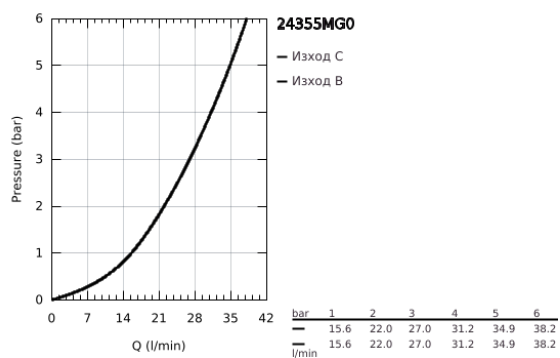

24 355 MG0 ATRIO ЕДНОРЪКОХВАТКОВ СМЕСИТЕЛ С 2-СТЕПЕНЕН ПРЕВКЛЮЧВАТЕЛ

PRODUCT DESCRIPTION

- Colour: satin graphite
- Външна част към тяло за вграждане GROHE Rapido SmartBox (35 600/35 604)
- GROHE SilkMove 46 mm керамичен картуш
- GROHE LongLife finish
- С-връзки с GROHE FastFixation
- Метална розетка, с възможност за регулиране до 6°
- Метална ръкохватка
- автоматичен 2-посочен превключвател
- without roughing-in set 35 600/35 604 (please order separately)
- Дебит В = 27 l/min, С = 27 l/min

24 355 MG0 ATRIO ЕДНОРЪКОХВАТКОВ СМЕСИТЕЛ С 2-СТЕПЕНЕН ПРЕВКЛЮЧВАТЕЛ

SPARE PARTS, октомври 2022 – now

- 1: Ръкохватка (Spare part-nr. 48443MG0)
 - 2: Розетка (Spare part-nr. 48616MG0)
 - 3: Mounting plate (Spare part-nr. 48440000)
 - 4: cap (Spare part-nr. 02693MG0)
 - 5: Diverter knob (Spare part-nr. 48637MG0)
 - 6: Превключвател (Spare part-nr. 48634000)
 - 7: Картуш (Spare part-nr. 46048000)
 - 8: Възвратен клапан (Spare part-nr. 49085000)
 - 9: Уплътнение (Spare part-nr. 48360000)
 - 10: Температурен ограничител (Spare part-nr. 46308000)*
 - 11: Възвратен клапан (DIN-EN1717) (Spare part-nr. 14055000)*
 - 12: Универсален комплект за Smartcontrol термостатен смесител (Spare part-nr. 14056000)*
 - 13: diverter (Spare part-nr. 48635000)*
 - 14: Универсален удължаващ комплект за едноръкохваткови смесители, 50 mm (Spare part-nr. 14057000)*
 - 15: diverter (Spare part-nr. 48636000)*
- * Optional accessories