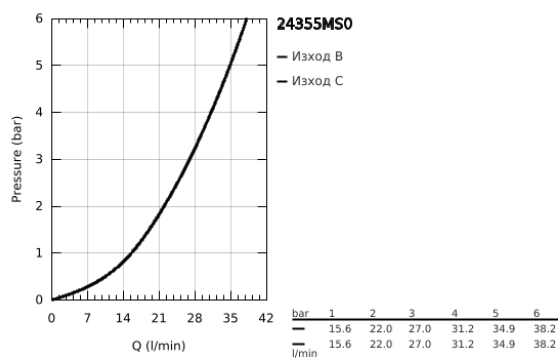

24 355 MS0 АТРИО ЕДНОРЪКОХВАТКОВ СМЕСИТЕЛ С 2-СТЕПЕНЕН ПРЕВКЛЮЧВАТЕЛ

PRODUCT DESCRIPTION

- Colour: satin steel
- Външна част към тяло за вграждане GROHE Rapido SmartBox (35 600/35 604)
- GROHE SilkMove 46 mm керамичен картуш
- GROHE LongLife finish
- С-връзки с GROHE FastFixation
- Метална розетка, с възможност за регулиране до 6°
- Метална ръкохватка
- автоматичен 2-посочен превключвател
- without roughing-in set 35 600/35 604 (please order separately)
- Дебит В = 27 l/min, С = 27 l/min

24 355 MS0 АТРИО ЕДНОРЪКОХВАТКОВ СМЕСИТЕЛ С 2-СТЕПЕНЕН ПРЕВКЛЮЧВАТЕЛ

SPARE PARTS, октомври 2022 – now

- 1: Ръкохватка (Spare part-nr. 48443MS0)
 - 2: Розетка (Spare part-nr. 48616MS0)
 - 3: Mounting plate (Spare part-nr. 48440000)
 - 4: cap (Spare part-nr. 02693MS0)
 - 5: Diverter knob (Spare part-nr. 48637MS0)
 - 6: Превключвател (Spare part-nr. 48634000)
 - 7: Картуш (Spare part-nr. 46048000)
 - 8: Възвратен клапан (Spare part-nr. 49085000)
 - 10: Температурен ограничител (Spare part-nr. 46308000)*
 - 11: Възвратен клапан (DIN-EN1717) (Spare part-nr. 14055000)*
 - 12: Универсален комплект за Smartcontrol термостатен смесител (Spare part-nr. 14056000)*
 - 13: diverter (Spare part-nr. 48635000)*
 - 14: Универсален удължаващ комплект за едноръкохваткови смесители, 50 mm (Spare part-nr. 14057000)*
 - 15: diverter (Spare part-nr. 48636000)*
- * Optional accessories