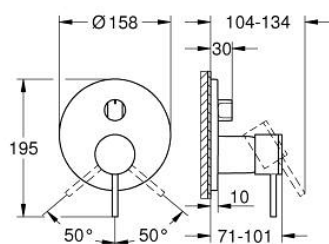

24 356 000 ATRIO ЕДНОРЪКОХВАТКОВ СМЕСИТЕЛ С 3-ПОСОЧЕН ПРЕВКЛЮЧВАТЕЛ

PRODUCT DESCRIPTION

- Colour: хром
- Външна част към тяло за вграждане GROHE Rapido SmartBox (35 600/35 604)
- GROHE SilkMove 46 mm керамичен картуш
- GROHE LongLife хромирано покритие
- С-връзки с GROHE FastFixation
- Метална розетка, с възможност за регулиране до 6°
- Метална ръкохватка
- 3-посочен превключвател
- without roughing-in set 35 600/35 604 (please order separately)
- Дебит: извод А = 27 l/min; извод В = 27 l/min; извод С = 27 l/min

24 356 000 ATRIO ЕДНОРЪКОХВАТКОВ СМЕСИТЕЛ С 3-ПОСОЧЕН ПРЕВКЛЮЧВАТЕЛ

SPARE PARTS, октомври 2021 – now

- 1: Ръкохватка (Spare part-nr. 48443000)
 - 2: Външна част към превключвател, кръгла (Spare part-nr. 48447000)
 - 3: Розетка (Spare part-nr. 49250000)
 - 4: Mounting plate (Spare part-nr. 49094000)
 - 5: Капаче (Spare part-nr. 02693000)
 - 6: Картуш (Spare part-nr. 46048000)
 - 7: Превключвател (Spare part-nr. 48448000)
 - 8: Уплътнение (Spare part-nr. 48360000)
 - 9: Температурен ограничител (Spare part-nr. 46308000)*
 - 10: Универсален комплект за Smartcontrol термостатен смесител (Spare part-nr. 14056000)*
 - 11: Универсален удължаващ комплект за едноръкохваткови смесители, 50 mm (Spare part-nr. 14057000)*
- * Optional accessories