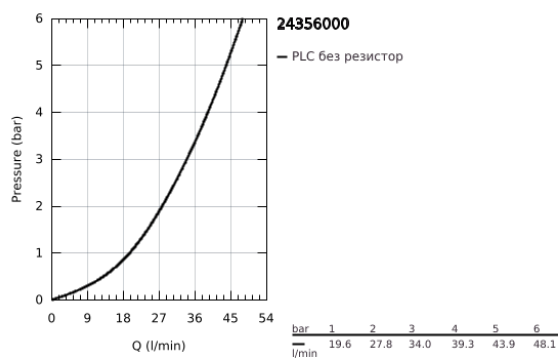

24 356 000 ATRIO ЕДНОРЪКОХВАТКОВ СМЕСИТЕЛ С 3-ПОСОЧЕН ПРЕВКЛЮЧВАТЕЛ

PRODUCT DESCRIPTION

- Colour: хром
- Външна част към тяло за вграждане GROHE Rapido SmartBox (35 600/35 604)
- GROHE SilkMove 46 mm керамичен картуш
- GROHE LongLife хромирано покритие
- С-връзки с GROHE FastFixation
- Метална розетка, с възможност за регулиране до 6°
- Метална ръкохватка
- 3-посочен превключвател
- without roughing-in set 35 600/35 604 (please order separately)
- Дебит: извод А = 27 l/min; извод В = 27 l/min; извод С = 27 l/min