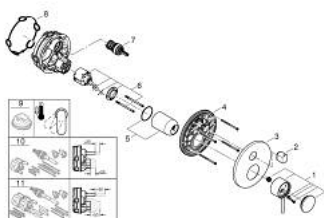

24 356 000 ATRIO ЕДНОРЪКОХВАТКОВ СМЕСИТЕЛ С 3-ПОСОЧЕН ПРЕВКЛЮЧВАТЕЛ

PRODUCT DESCRIPTION

- Colour: хром
- Външна част към тяло за вграждане GROHE Rapido SmartBox (35 600/35 604)
- GROHE SilkMove 46 mm керамичен картуш
- GROHE LongLife хромирано покритие
- С-връзки с GROHE FastFixation
- Метална розетка, с възможност за регулиране до 6°
- Метална ръкохватка
- 3-посочен превключвател
- without roughing-in set 35 600/35 604 (please order separately)
- Дебит: извод А = 27 l/min; извод В = 27 l/min; извод С = 27 l/min

24 356 000 ATRIO ЕДНОРЪКОХВАТКОВ СМЕСИТЕЛ С 3-ПОСОЧЕН ПРЕВКЛЮЧВАТЕЛ

SPARE PARTS, октомври 2021 – now

- 1: Ръкохватка (Spare part-nr. 48443000)
 - 2: Външна част към превключвател, кръгла (Spare part-nr. 48447000)
 - 3: Розетка (Spare part-nr. 49250000)
 - 4: Mounting plate (Spare part-nr. 49094000)
 - 5: Капаче (Spare part-nr. 02693000)
 - 6: Картуш (Spare part-nr. 46048000)
 - 7: Превключвател (Spare part-nr. 48448000)
 - 8: Уплътнение (Spare part-nr. 48360000)
 - 9: Температурен ограничител (Spare part-nr. 46308000)*
 - 10: Универсален комплект за Smartcontrol термостатен смесител (Spare part-nr. 14056000)*
 - 11: Универсален удължаващ комплект за едноръкохваткови смесители, 50 mm (Spare part-nr. 14057000)*
- * Optional accessories