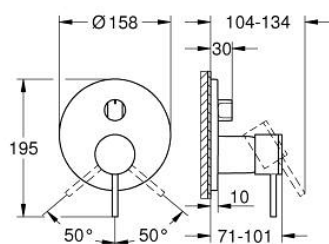

### PRODUCT DESCRIPTION

- Colour: brushed hard graphite
- Външна част към тяло за вграждане GROHE Rapido SmartBox (35 600/35 604)
- GROHE SilkMove 46 mm керамичен картуш
- GROHE LongLife finish
- С-връзки с GROHE FastFixation
- Метална розетка, с възможност за регулиране до 6°
- Метална ръкохватка
- 3-посочен превключвател
- without roughing-in set 35 600/35 604 (please order separately)
- Дебит: извод А = 27 l/min; извод В = 27 l/min; извод С = 27 l/min