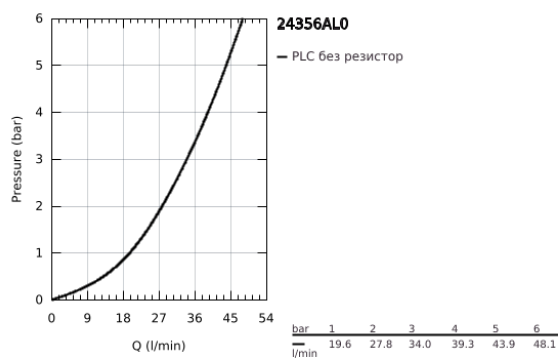

## 24 356 AL0 ATRIO ЕДНОРЪКОХВАТКОВ СМЕСИТЕЛ С 3-ПОСОЧЕН ПРЕВКЛЮЧВАТЕЛ

### PRODUCT DESCRIPTION

- Colour: brushed hard graphite
- Външна част към тяло за вграждане GROHE Rapido SmartBox (35 600/35 604)
- GROHE SilkMove 46 mm керамичен картуш
- GROHE LongLife finish
- С-връзки с GROHE FastFixation
- Метална розетка, с възможност за регулиране до 6°
- Метална ръкохватка
- 3-посочен превключвател
- without roughing-in set 35 600/35 604 (please order separately)
- Дебит: извод А = 27 l/min; извод В = 27 l/min; извод С = 27 l/min