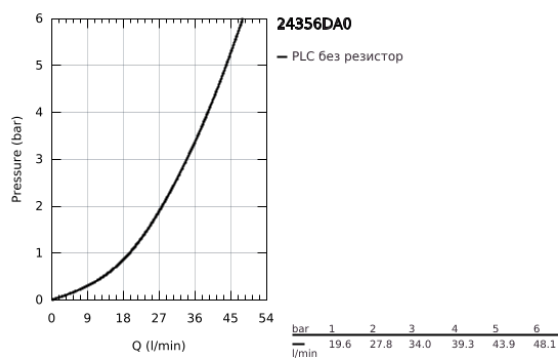

24 356 DA0 ATRIO ЕДНОРЪКОВ СМЕСИТЕЛ С 3-ПОСОЧЕН ПРЕВКЛЮЧВАТЕЛ

PRODUCT DESCRIPTION

- Colour: warm sunset
- Външна част към тяло за вграждане GROHE Rapido SmartBox (35 600/35 604)
- GROHE SilkMove 46 mm керамичен картуш
- GROHE LongLife finish
- С-връзки с GROHE FastFixation
- Метална розетка, с възможност за регулиране до 6°
- Метална ръкохватка
- 3-посочен превключвател
- without roughing-in set 35 600/35 604 (please order separately)
- Дебит: извод А = 27 l/min; извод В = 27 l/min; извод С = 27 l/min

24 356 DA0 ATRIO ЕДНОРЪКОХВАТКОВ СМЕСИТЕЛ С 3-ПОСОЧЕН ПРЕВКЛЮЧВАТЕЛ

SPARE PARTS, октомври 2021 – now

- 1: Ръкохватка (Spare part-nr. 48443DA0)
 - 2: Външна част към превключвател, кръгла (Spare part-nr. 48447DA0)
 - 3: Розетка (Spare part-nr. 49250DA0)
 - 4: Mounting plate (Spare part-nr. 49094000)
 - 5: cap (Spare part-nr. 02693DA0)
 - 6: Картуш (Spare part-nr. 46048000)
 - 7: Превключвател (Spare part-nr. 48448000)
 - 8: Уплътнение (Spare part-nr. 48360000)
 - 9: Температурен ограничител (Spare part-nr. 46308000)*
 - 10: Универсален комплект за Smartcontrol термостатен смесител (Spare part-nr. 14056000)*
 - 11: Универсален удължаващ комплект за едноръкохваткови смесители, 50 mm (Spare part-nr. 14057000)*
- * Optional accessories