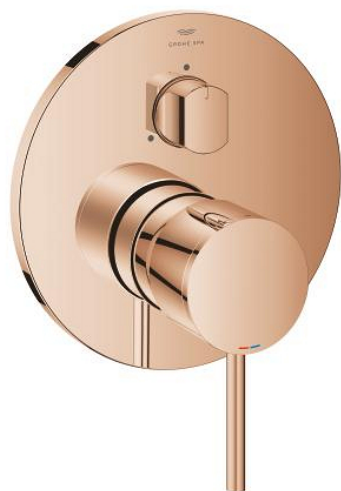

24 356 DA0 ATRIO ЕДНОРЪКОВ СМЕСИТЕЛ С 3-ПОСОЧЕН ПРЕВКЛЮЧВАТЕЛ

PRODUCT DESCRIPTION

- Colour: warm sunset
- Външна част към тяло за вграждане GROHE Rapido SmartBox (35 600/35 604)
- GROHE SilkMove 46 mm керамичен картуш
- GROHE LongLife finish
- С-връзки с GROHE FastFixation
- Метална розетка, с възможност за регулиране до 6°
- Метална ръкохватка
- 3-посочен превключвател
- without roughing-in set 35 600/35 604 (please order separately)
- Дебит: извод А = 27 l/min; извод В = 27 l/min; извод С = 27 l/min

24 356 DA0 ATRIO ЕДНОРЪКОХВАТКОВ СМЕСИТЕЛ С 3-ПОСОЧЕН ПРЕВКЛЮЧВАТЕЛ

SPARE PARTS, октомври 2021 – now

- 1: Ръкохватка (Spare part-nr. 48443DA0)
 - 2: Външна част към превключвател, кръгла (Spare part-nr. 48447DA0)
 - 3: Розетка (Spare part-nr. 49250DA0)
 - 4: Mounting plate (Spare part-nr. 49094000)
 - 5: cap (Spare part-nr. 02693DA0)
 - 6: Картуш (Spare part-nr. 46048000)
 - 7: Превключвател (Spare part-nr. 48448000)
 - 8: Уплътнение (Spare part-nr. 48360000)
 - 9: Температурен ограничител (Spare part-nr. 46308000)*
 - 10: Универсален комплект за Smartcontrol термостатен смесител (Spare part-nr. 14056000)*
 - 11: Универсален удължаващ комплект за едноръкохваткови смесители, 50 mm (Spare part-nr. 14057000)*
- * Optional accessories