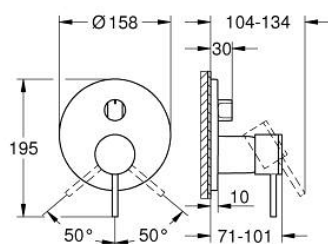

24 356 DA0 ATRIO ЕДНОРЪКОВ СМЕСИТЕЛ С 3-ПОСОЧЕН ПРЕВКЛЮЧВАТЕЛ

PRODUCT DESCRIPTION

- Colour: warm sunset
- Външна част към тяло за вграждане GROHE Rapido SmartBox (35 600/35 604)
- GROHE SilkMove 46 mm керамичен картуш
- GROHE LongLife finish
- С-връзки с GROHE FastFixation
- Метална розетка, с възможност за регулиране до 6°
- Метална ръкохватка
- 3-посочен превключвател
- without roughing-in set 35 600/35 604 (please order separately)
- Дебит: извод А = 27 l/min; извод В = 27 l/min; извод С = 27 l/min

24 356 DA0 ATRIO ЕДНОРЪКОХВАТКОВ СМЕСИТЕЛ С 3-ПОСОЧЕН ПРЕВКЛЮЧВАТЕЛ

SPARE PARTS, октомври 2021 – now

- 1: Ръкохватка (Spare part-nr. 48443DA0)
 - 2: Външна част към превключвател, кръгла (Spare part-nr. 48447DA0)
 - 3: Розетка (Spare part-nr. 49250DA0)
 - 4: Mounting plate (Spare part-nr. 49094000)
 - 5: cap (Spare part-nr. 02693DA0)
 - 6: Картуш (Spare part-nr. 46048000)
 - 7: Превключвател (Spare part-nr. 48448000)
 - 8: Уплътнение (Spare part-nr. 48360000)
 - 9: Температурен ограничител (Spare part-nr. 46308000)*
 - 10: Универсален комплект за Smartcontrol термостатен смесител (Spare part-nr. 14056000)*
 - 11: Универсален удължаващ комплект за едноръкохваткови смесители, 50 mm (Spare part-nr. 14057000)*
- * Optional accessories