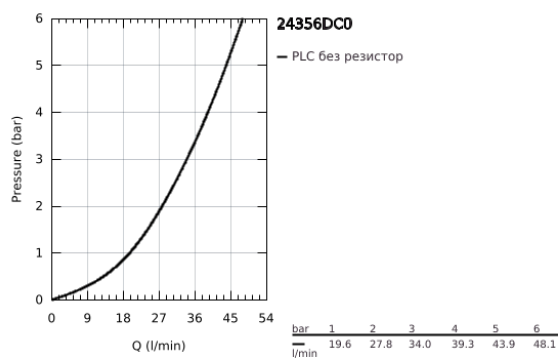

24 356 DC0 ATRIO ЕДНОРЪКОВИ СМЕСИТЕЛ С 3-ПОСОЧЕН ПРЕВКЛЮЧВАТЕЛ

PRODUCT DESCRIPTION

- Colour: supersteel
- Външна част към тяло за вграждане GROHE Rapido SmartBox (35 600/35 604)
- GROHE SilkMove 46 mm керамичен картуш
- GROHE LongLife finish
- С-въръзки с GROHE FastFixation
- Метална розетка, с възможност за регулиране до 6°
- Метална ръкохватка
- 3-посочен превключвател
- without roughing-in set 35 600/35 604 (please order separately)
- Дебит: извод А = 27 l/min; извод В = 27 l/min; извод С = 27 l/min

24 356 DC0 ATRIO ЕДНОРЪКОХВАТКОВ СМЕСИТЕЛ С 3-ПОСОЧЕН ПРЕВКЛЮЧВАТЕЛ

SPARE PARTS, октомври 2021 – now

- 1: Ръкохватка (Spare part-nr. 48443DC0)
 - 2: Външна част към превключвател, кръгла (Spare part-nr. 48447DC0)
 - 3: Розетка (Spare part-nr. 49250DC0)
 - 4: Mounting plate (Spare part-nr. 49094000)
 - 5: Капаче (Spare part-nr. 02693DC0)
 - 6: Картуш (Spare part-nr. 46048000)
 - 7: Превключвател (Spare part-nr. 48448000)
 - 8: Уплътнение (Spare part-nr. 48360000)
 - 9: Температурен ограничител (Spare part-nr. 46308000)*
 - 10: Универсален комплект за Smartcontrol термостатен смесител (Spare part-nr. 14056000)*
 - 11: Универсален удължаващ комплект за едноръкохваткови смесители, 50 mm (Spare part-nr. 14057000)*
- * Optional accessories