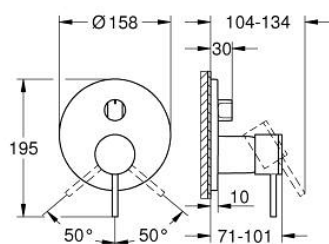

24 356 DC0 ATRIO ЕДНОРЪКОВИ СМЕСИТЕЛ С 3-ПОСОЧЕН ПРЕВКЛЮЧВАТЕЛ

PRODUCT DESCRIPTION

- Colour: supersteel
- Външна част към тяло за вграждане GROHE Rapido SmartBox (35 600/35 604)
- GROHE SilkMove 46 mm керамичен картуш
- GROHE LongLife finish
- С-въръзки с GROHE FastFixation
- Метална розетка, с възможност за регулиране до 6°
- Метална ръкохватка
- 3-посочен превключвател
- without roughing-in set 35 600/35 604 (please order separately)
- Дебит: извод А = 27 l/min; извод В = 27 l/min; извод С = 27 l/min

24 356 DC0 ATRIO ЕДНОРЪКОХВАТКОВ СМЕСИТЕЛ С 3-ПОСОЧЕН ПРЕВКЛЮЧВАТЕЛ

SPARE PARTS, октомври 2021 – now

- 1: Ръкохватка (Spare part-nr. 48443DC0)
 - 2: Външна част към превключвател, кръгла (Spare part-nr. 48447DC0)
 - 3: Розетка (Spare part-nr. 49250DC0)
 - 4: Mounting plate (Spare part-nr. 49094000)
 - 5: Капаче (Spare part-nr. 02693DC0)
 - 6: Картуш (Spare part-nr. 46048000)
 - 7: Превключвател (Spare part-nr. 48448000)
 - 8: Уплътнение (Spare part-nr. 48360000)
 - 9: Температурен ограничител (Spare part-nr. 46308000)*
 - 10: Универсален комплект за Smartcontrol термостатен смесител (Spare part-nr. 14056000)*
 - 11: Универсален удължаващ комплект за едноръкохваткови смесители, 50 mm (Spare part-nr. 14057000)*
- * Optional accessories