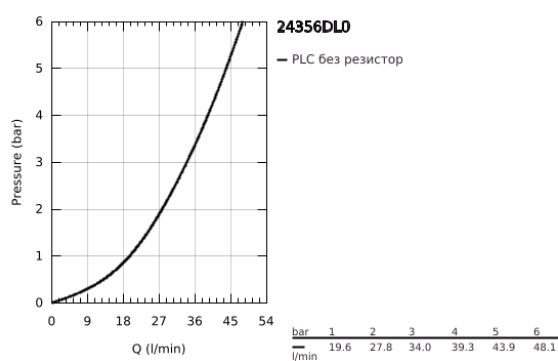

24 356 DL0 ATRIO ЕДНОРЪКОХВАТКОВ СМЕСИТЕЛ С 3-ПОСОЧЕН ПРЕВКЛЮЧВАТЕЛ

PRODUCT DESCRIPTION

- Colour: brushed warm sunset
- Външна част към тяло за вграждане GROHE Rapido SmartBox (35 600/35 604)
- GROHE SilkMove 46 mm керамичен картуш
- GROHE LongLife finish
- С-въръзки с GROHE FastFixation
- Метална розетка, с възможност за регулиране до 6°
- Метална ръкохватка
- 3-посочен превключвател
- without roughing-in set 35 600/35 604 (please order separately)
- Дебит: извод А = 27 l/min; извод В = 27 l/min; извод С = 27 l/min