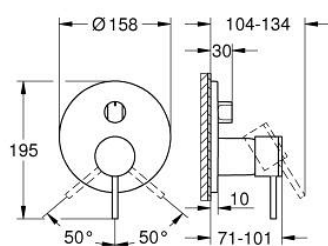

24 356 DL0 ATRIO ЕДНОРЪКОХВАТКОВ СМЕСИТЕЛ С 3-ПОСОЧЕН ПРЕВКЛЮЧВАТЕЛ

PRODUCT DESCRIPTION

- Colour: brushed warm sunset
- Външна част към тяло за вграждане GROHE Rapido SmartBox (35 600/35 604)
- GROHE SilkMove 46 mm керамичен картуш
- GROHE LongLife finish
- С-въръзки с GROHE FastFixation
- Метална розетка, с възможност за регулиране до 6°
- Метална ръкохватка
- 3-посочен превключвател
- without roughing-in set 35 600/35 604 (please order separately)
- Дебит: извод А = 27 l/min; извод В = 27 l/min; извод С = 27 l/min

24 356 DL0 ATRIO ЕДНОРЪКОХВАТКОВ СМЕСИТЕЛ С 3-ПОСОЧЕН ПРЕВКЛЮЧВАТЕЛ

SPARE PARTS, ноември 2022 – now

- 1: Ръкохватка (Spare part-nr. 48443DL0)
 - 2: Външна част към превключвател, кръгла (Spare part-nr. 48447DL0)
 - 3: Розетка (Spare part-nr. 49250DL0)
 - 4: Mounting plate (Spare part-nr. 49094000)
 - 5: cap (Spare part-nr. 02693DL0)
 - 6: Картуш (Spare part-nr. 46048000)
 - 7: Превключвател (Spare part-nr. 48448000)
 - 8: Уплътнение (Spare part-nr. 48360000)
 - 9: Температурен ограничител (Spare part-nr. 46308000)*
 - 10: Универсален комплект за Smartcontrol термостатен смесител (Spare part-nr. 14056000)*
 - 11: Универсален удължаващ комплект за едноръкохваткови смесители, 50 mm (Spare part-nr. 14057000)*
- * Optional accessories