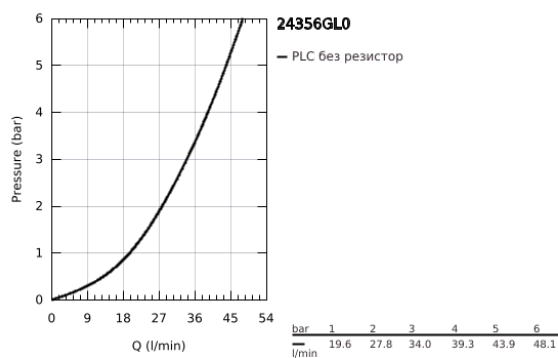

24 356 GL0 ATRIO ЕДНОРЪКОХВАТКОВ СМЕСИТЕЛ С 3-ПОСОЧЕН ПРЕВКЛЮЧВАТЕЛ

PRODUCT DESCRIPTION

- Colour: cool Sunrise
- Външна част към тяло за вграждане GROHE Rapido SmartBox (35 600/35 604)
- GROHE SilkMove 46 mm керамичен картуш
- GROHE LongLife finish
- С-връзки с GROHE FastFixation
- Метална розетка, с възможност за регулиране до 6°
- Метална ръкохватка
- 3-посочен превключвател
- without roughing-in set 35 600/35 604 (please order separately)
- Дебит: извод А = 27 l/min; извод В = 27 l/min; извод С = 27 l/min

24 356 GL0 ATRIO ЕДНОРЪКОХВАТКОВ СМЕСИТЕЛ С 3-ПОСОЧЕН ПРЕВКЛЮЧВАТЕЛ

SPARE PARTS, октомври 2021 – now

- 1: Ръкохватка (Spare part-nr. 48443GL0)
 - 2: Външна част към превключвател, кръгла (Spare part-nr. 48447GL0)
 - 3: Розетка (Spare part-nr. 49250GL0)
 - 4: Mounting plate (Spare part-nr. 49094000)
 - 5: cap (Spare part-nr. 02693GL0)
 - 6: Картуш (Spare part-nr. 46048000)
 - 7: Превключвател (Spare part-nr. 48448000)
 - 8: Уплътнение (Spare part-nr. 48360000)
 - 9: Температурен ограничител (Spare part-nr. 46308000)*
 - 10: Универсален комплект за Smartcontrol термостатен смесител (Spare part-nr. 14056000)*
 - 11: Универсален удължаващ комплект за едноръкохваткови смесители, 50 mm (Spare part-nr. 14057000)*
- * Optional accessories