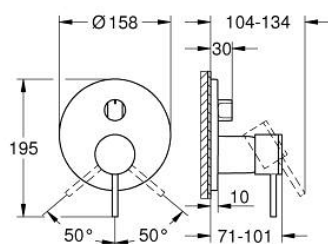

24 356 GL0 ATRIO ЕДНОРЪКОХВАТКОВ СМЕСИТЕЛ С 3-ПОСОЧЕН ПРЕВКЛЮЧВАТЕЛ

PRODUCT DESCRIPTION

- Colour: cool Sunrise
- Външна част към тяло за вграждане GROHE Rapido SmartBox (35 600/35 604)
- GROHE SilkMove 46 mm керамичен картуш
- GROHE LongLife finish
- С-връзки с GROHE FastFixation
- Метална розетка, с възможност за регулиране до 6°
- Метална ръкохватка
- 3-посочен превключвател
- without roughing-in set 35 600/35 604 (please order separately)
- Дебит: извод А = 27 l/min; извод В = 27 l/min; извод С = 27 l/min

24 356 GL0 ATRIO ЕДНОРЪКОХВАТКОВ СМЕСИТЕЛ С 3-ПОСОЧЕН ПРЕВКЛЮЧВАТЕЛ

SPARE PARTS, октомври 2021 – now

- 1: Ръкохватка (Spare part-nr. 48443GL0)
 - 2: Външна част към превключвател, кръгла (Spare part-nr. 48447GL0)
 - 3: Розетка (Spare part-nr. 49250GL0)
 - 4: Mounting plate (Spare part-nr. 49094000)
 - 5: cap (Spare part-nr. 02693GL0)
 - 6: Картуш (Spare part-nr. 46048000)
 - 7: Превключвател (Spare part-nr. 48448000)
 - 8: Уплътнение (Spare part-nr. 48360000)
 - 9: Температурен ограничител (Spare part-nr. 46308000)*
 - 10: Универсален комплект за Smartcontrol термостатен смесител (Spare part-nr. 14056000)*
 - 11: Универсален удължаващ комплект за едноръкохваткови смесители, 50 mm (Spare part-nr. 14057000)*
- * Optional accessories