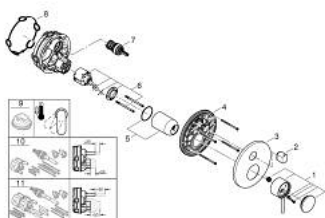

24 356 GL0 ATRIO ЕДНОРЪКОХВАТКОВ СМЕСИТЕЛ С 3-ПОСОЧЕН ПРЕВКЛЮЧВАТЕЛ

PRODUCT DESCRIPTION

- Colour: cool Sunrise
- Външна част към тяло за вграждане GROHE Rapido SmartBox (35 600/35 604)
- GROHE SilkMove 46 mm керамичен картуш
- GROHE LongLife finish
- С-връзки с GROHE FastFixation
- Метална розетка, с възможност за регулиране до 6°
- Метална ръкохватка
- 3-посочен превключвател
- without roughing-in set 35 600/35 604 (please order separately)
- Дебит: извод А = 27 l/min; извод В = 27 l/min; извод С = 27 l/min

24 356 GL0 ATRIO ЕДНОРЪКОХВАТКОВ СМЕСИТЕЛ С 3-ПОСОЧЕН ПРЕВКЛЮЧВАТЕЛ

SPARE PARTS, октомври 2021 – now

- 1: Ръкохватка (Spare part-nr. 48443GL0)
 - 2: Външна част към превключвател, кръгла (Spare part-nr. 48447GL0)
 - 3: Розетка (Spare part-nr. 49250GL0)
 - 4: Mounting plate (Spare part-nr. 49094000)
 - 5: cap (Spare part-nr. 02693GL0)
 - 6: Картуш (Spare part-nr. 46048000)
 - 7: Превключвател (Spare part-nr. 48448000)
 - 8: Уплътнение (Spare part-nr. 48360000)
 - 9: Температурен ограничител (Spare part-nr. 46308000)*
 - 10: Универсален комплект за Smartcontrol термостатен смесител (Spare part-nr. 14056000)*
 - 11: Универсален удължаващ комплект за едноръкохваткови смесители, 50 mm (Spare part-nr. 14057000)*
- * Optional accessories