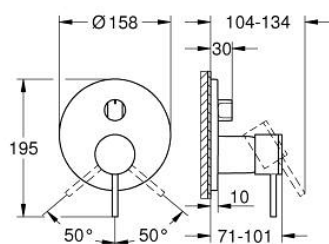

24 356 GN0 ATRIO ЕДНОРЪКОВАТКОВ СМЕСИТЕЛ С 3-ПОСОЧЕН ПРЕВКЛЮЧВАТЕЛ

PRODUCT DESCRIPTION

- Colour: brushed cool sunrise
- Външна част към тяло за вграждане GROHE Rapido SmartBox (35 600/35 604)
- GROHE SilkMove 46 mm керамичен картуш
- GROHE LongLife finish
- С-въръзки с GROHE FastFixation
- Метална розетка, с възможност за регулиране до 6°
- Метална ръкохватка
- 3-посочен превключвател
- without roughing-in set 35 600/35 604 (please order separately)
- Дебит: извод А = 27 l/min; извод В = 27 l/min; извод С = 27 l/min

24 356 GN0 ATRIO ЕДНОРЪКОХВАТКОВ СМЕСИТЕЛ С 3-ПОСОЧЕН ПРЕВКЛЮЧВАТЕЛ

SPARE PARTS, ноември 2022 – now

- 1: Ръкохватка (Spare part-nr. 48443GN0)
- 2: Външна част към превключвател, кръгла (Spare part-nr. 48447GN0)
- 3: Розетка (Spare part-nr. 49250GN0)
- 4: Mounting plate (Spare part-nr. 49094000)
- 5: cap (Spare part-nr. 02693GN0)
- 6: Картуш (Spare part-nr. 46048000)
- 7: Превключвател (Spare part-nr. 48448000)
- 8: Уплътнение (Spare part-nr. 48360000)
- 9: Температурен ограничител (Spare part-nr. 46308000)*
- 10: Универсален комплект за Smartcontrol термостатен смесител (Spare part-nr. 14056000)*
- 11: Универсален удължаващ комплект за едноръкохваткови смесители, 50 mm (Spare part-nr. 14057000)*