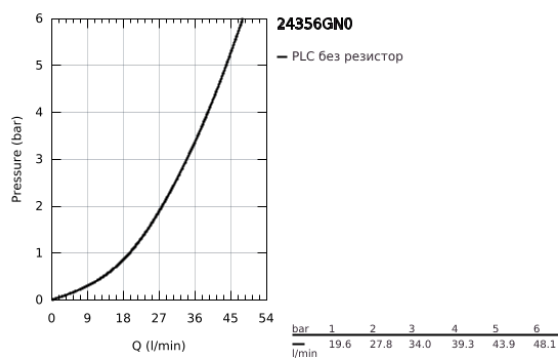

24 356 GN0 ATRIO ЕДНОРЪКОВАТКОВ СМЕСИТЕЛ С 3-ПОСОЧЕН ПРЕВКЛЮЧВАТЕЛ

PRODUCT DESCRIPTION

- Colour: brushed cool sunrise
- Външна част към тяло за вграждане GROHE Rapido SmartBox (35 600/35 604)
- GROHE SilkMove 46 mm керамичен картуш
- GROHE LongLife finish
- С-въръзки с GROHE FastFixation
- Метална розетка, с възможност за регулиране до 6°
- Метална ръкохватка
- 3-посочен превключвател
- without roughing-in set 35 600/35 604 (please order separately)
- Дебит: извод А = 27 l/min; извод В = 27 l/min; извод С = 27 l/min