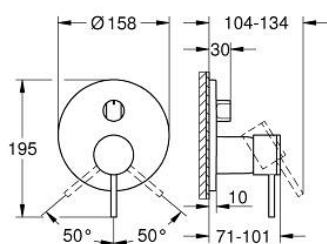

24 356 KF0 ATRIO ЕДНОРЪКОХВАТКОВ СМЕСИТЕЛ С 3-ПОСОЧЕН ПРЕВКЛЮЧВАТЕЛ

PRODUCT DESCRIPTION

- Colour: phantom black
- Външна част към тяло за вграждане GROHE Rapido SmartBox (35 600/35 604)
- GROHE SilkMove 46 mm керамичен картуш
- S-въръзки с GROHE FastFixation
- Метална розетка, с възможност за регулиране до 6°
- Метална ръкохватка
- 3-посочен превключвател
- without roughing-in set 35 600/35 604 (please order separately)
- Дебит: извод А = 27 l/min; извод В = 27 l/min; извод С = 27 l/min

24 356 KF0 ATRIO ЕДНОРЪКОХВАТКОВ СМЕСИТЕЛ С 3-ПОСОЧЕН ПРЕВКЛЮЧВАТЕЛ

SPARE PARTS, януари 2024 – now

- 1: Ръкохватка (Spare part-nr. 48443KF0)
 - 2: Външна част към превключвател, кръгла (Spare part-nr. 48447KF0)
 - 3: Розетка (Spare part-nr. 49250KF0)
 - 4: Mounting plate (Spare part-nr. 49094000)
 - 5: cap (Spare part-nr. 02693KF0)
 - 6: Картуш (Spare part-nr. 46048000)
 - 7: Превключвател (Spare part-nr. 48448000)
 - 8: Уплътнение (Spare part-nr. 48360000)
 - 9: Температурен ограничител (Spare part-nr. 46308000)*
 - 10: Универсален комплект за Smartcontrol термостатен смесител (Spare part-nr. 14056000)*
 - 11: Универсален удължаващ комплект за едноръкохваткови смесители, 50 mm (Spare part-nr. 14057000)*
- * Optional accessories