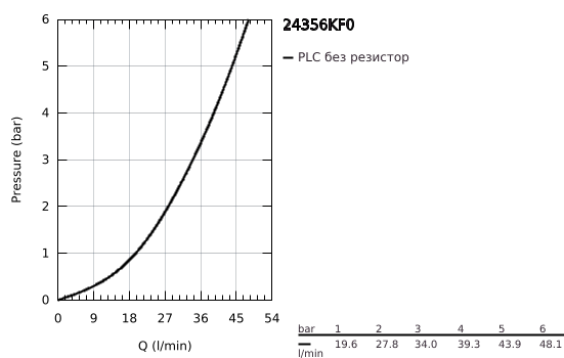

24 356 KF0 ATRIO ЕДНОРЪКОХВАТКОВ СМЕСИТЕЛ С 3-ПОСОЧЕН ПРЕВКЛЮЧВАТЕЛ

PRODUCT DESCRIPTION

- Colour: phantom black
- Външна част към тяло за вграждане GROHE Rapido SmartBox (35 600/35 604)
- GROHE SilkMove 46 mm керамичен картуш
- S-въръзки с GROHE FastFixation
- Метална розетка, с възможност за регулиране до 6°
- Метална ръкохватка
- 3-посочен превключвател
- without roughing-in set 35 600/35 604 (please order separately)
- Дебит: извод А = 27 l/min; извод В = 27 l/min; извод С = 27 l/min