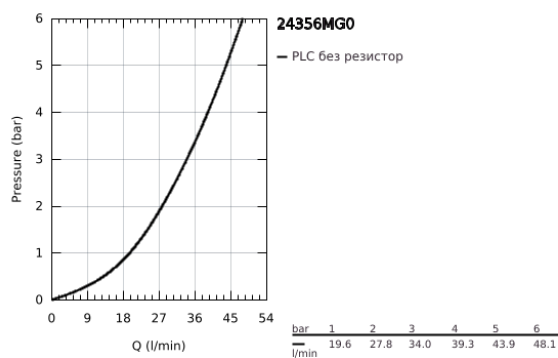

## 24 356 MG0 ATRIO ЕДНОРЪКОХВАТКОВ СМЕСИТЕЛ С 3-ПОСОЧЕН ПРЕВКЛЮЧВАТЕЛ

### PRODUCT DESCRIPTION

- Colour: satin graphite
- Вършна част към тяло за вграждане GROHE Rapido SmartBox (35 600/35 604)
- GROHE SilkMove 46 mm керамичен картуш
- GROHE LongLife finish
- С-вързки с GROHE FastFixation
- Метална розетка, с възможност за регулиране до 6°
- Метална ръкохватка
- 3-посочен превключвател
- without roughing-in set 35 600/35 604 (please order separately)
- Дебит: извод А = 27 l/min; извод В = 27 l/min; извод С = 27 l/min