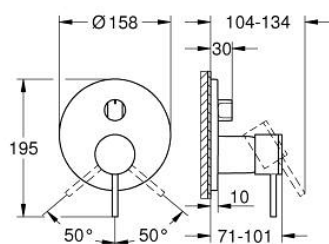

### PRODUCT DESCRIPTION

- Colour: satin graphite
- Вършна част към тяло за вграждане GROHE Rapido SmartBox (35 600/35 604)
- GROHE SilkMove 46 mm керамичен картуш
- GROHE LongLife finish
- С-вързки с GROHE FastFixation
- Метална розетка, с възможност за регулиране до 6°
- Метална ръкохватка
- 3-посочен превключвател
- without roughing-in set 35 600/35 604 (please order separately)
- Дебит: извод А = 27 l/min; извод В = 27 l/min; извод С = 27 l/min