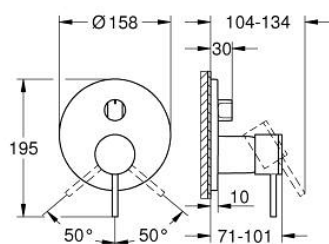

### PRODUCT DESCRIPTION

- Colour: satin steel
- Външна част към тяло за вграждане GROHE Rapido SmartBox (35 600/35 604)
- GROHE SilkMove 46 mm керамичен картуш
- GROHE LongLife finish
- С-връзки с GROHE FastFixation
- Метална розетка, с възможност за регулиране до 6°
- Метална ръкохватка
- 3-посочен превключвател
- without roughing-in set 35 600/35 604 (please order separately)
- Дебит: извод А = 27 l/min; извод В = 27 l/min; извод С = 27 l/min