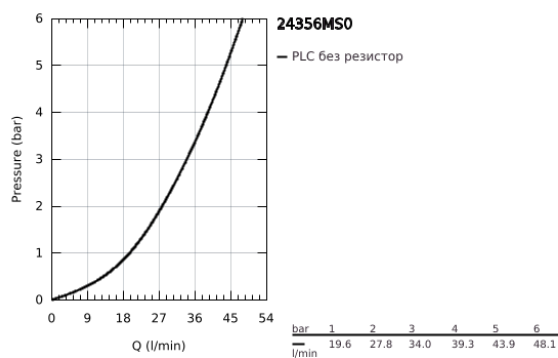

## 24 356 MS0 АТРИО ЕДНОРЪКОХВАТКОВ СМЕСИТЕЛ С 3-ПОСОЧЕН ПРЕВКЛЮЧВАТЕЛ

### PRODUCT DESCRIPTION

- Colour: satin steel
- Външна част към тяло за вграждане GROHE Rapido SmartBox (35 600/35 604)
- GROHE SilkMove 46 mm керамичен картуш
- GROHE LongLife finish
- С-връзки с GROHE FastFixation
- Метална розетка, с възможност за регулиране до 6°
- Метална ръкохватка
- 3-посочен превключвател
- without roughing-in set 35 600/35 604 (please order separately)
- Дебит: извод А = 27 l/min; извод В = 27 l/min; извод С = 27 l/min