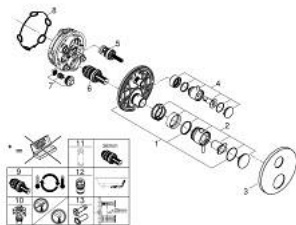

## 24 357 000 ATRIO ТЕРМОСТАТЕН СМЕСИТЕЛ С 1 ИЗХОД И СПИРАТЕЛЕН КЛАПАН

### SPARE PARTS, октомври 2021 – now

- 1: Mounting plate (Spare part-nr. 49080000)
- 2: Temperature control handle (Spare part-nr. 49089000)
- 3: Розетка (Spare part-nr. 49244000)
- 4: Shut-off handle Aquadimmer (Spare part-nr. 49165000)
- 5: Аквадимер (Spare part-nr. 49084000)
- 6: Термоелемент 3/4" (Spare part-nr. 49028000)
- 7: Възвратен клапан (Spare part-nr. 49085000)
- 8: Уплътнение (Spare part-nr. 48360000)
- 9: GROHE TurboStat картуш 3/4" (Spare part-nr. 49003000)\*
- 10: Спирателен клапан (Spare part-nr. 1405300M)\*
- 11: Ключ (Spare part-nr. 49059000)\*
- 12: Възвратен клапан (DIN-EN1717) (Spare part-nr. 14055000)\*
- 13: Универсален удължаващ комплект за 2-ръкохваткови термотати, 25 mm (Spare part-nr. 14058000)\*