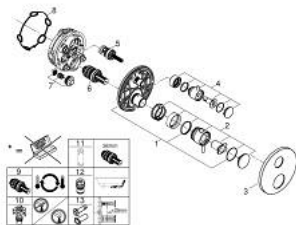

## 24 357 000 ATRIO ТЕРМОСТАТЕН СМЕСИТЕЛ С 1 ИЗХОД И СПИРАТЕЛЕН КЛАПАН

### PRODUCT DESCRIPTION

- Colour: хром
- Външна част към тяло за вграждане GROHE Rapido SmartBox (35 600/35 604)
- GROHE TurboStat - компактен картуш с въсъчен термоелемент
- GROHE LongLife хромирано покритие
- S-връзки с GROHE FastFixation
- Метална розетка, с възможност за регулиране до 6°
- GROHE SafeStop 38°C
- включен GROHE SafeStop Plus температурен ограничител до 43°C / 46°C
- Вграден възвратен клапан и цедка
- керамичен спирателен клапан, 120°
- Метални ръкохватки
- without roughing-in set 35 600/35 604 (please order separately)
- Дебит B = 27 l/min, C = 30 l/min

### SPARE PARTS, октомври 2021 – now

- 1: Mounting plate (Spare part-nr. 49080000)
- 2: Temperature control handle (Spare part-nr. 49089000)
- 3: Розетка (Spare part-nr. 49244000)
- 4: Shut-off handle Aquadimmer (Spare part-nr. 49165000)
- 5: Аквадимер (Spare part-nr. 49084000)
- 6: Термоелемент 3/4" (Spare part-nr. 49028000)
- 7: Възвратен клапан (Spare part-nr. 49085000)
- 8: Уплътнение (Spare part-nr. 48360000)
- 9: GROHE TurboStat картуш 3/4" (Spare part-nr. 49003000)\*
- 10: Спирателен клапан (Spare part-nr. 1405300M)\*
- 11: Ключ (Spare part-nr. 49059000)\*
- 12: Възвратен клапан (DIN-EN1717) (Spare part-nr. 14055000)\*
- 13: Универсален удължаващ комплект за 2-ръкохваткови термотати, 25 mm (Spare part-nr. 14058000)\*