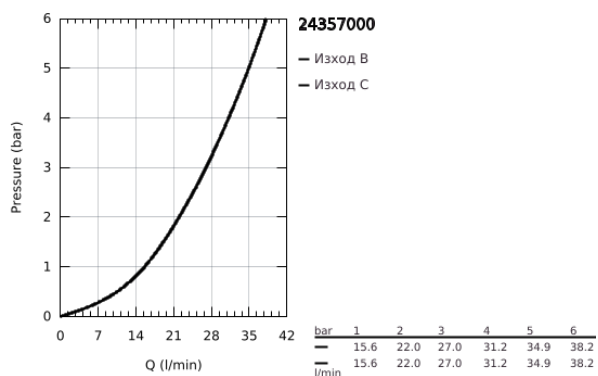

## 24 357 000 ATRIO ТЕРМОСТАТЕН СМЕСИТЕЛ С 1 ИЗХОД И СПИРАТЕЛЕН КЛАПАН

### PRODUCT DESCRIPTION

- Colour: хром
- Външна част към тяло за вграждане GROHE Rapido SmartBox (35 600/35 604)
- GROHE TurboStat - компактен картуш с въсъчен термоелемент
- GROHE LongLife хромирано покритие
- S-връзки с GROHE FastFixation
- Метална розетка, с възможност за регулиране до 6°
- GROHE SafeStop 38°C
- включен GROHE SafeStop Plus температурен ограничител до 43°C / 46°C
- Вграден възвратен клапан и цедка
- керамичен спирателен клапан, 120°
- Метални ръкохватки
- without roughing-in set 35 600/35 604 (please order separately)
- Дебит B = 27 l/min, C = 30 l/min