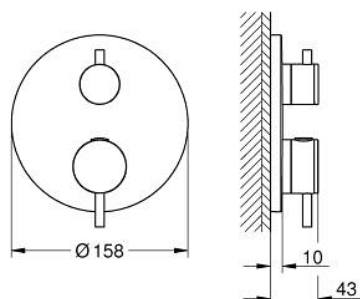

### PRODUCT DESCRIPTION

- Colour: хром
- Външна част към тяло за вграждане GROHE Rapido SmartBox (35 600/35 604)
- GROHE TurboStat - компактен картуш с въсъчен термоелемент
- GROHE LongLife хромирано покритие
- S-връзки с GROHE FastFixation
- Метална розетка, с възможност за регулиране до 6°
- GROHE SafeStop 38°C
- включен GROHE SafeStop Plus температурен ограничител до 43°C / 46°C
- Вграден възвратен клапан и цедка
- керамичен спирателен клапан, 120°
- Метални ръкохватки
- without roughing-in set 35 600/35 604 (please order separately)
- Дебит B = 27 l/min, C = 30 l/min

### SPARE PARTS, октомври 2021 – now

- 1: Mounting plate (Spare part-nr. 49080000)
- 2: Temperature control handle (Spare part-nr. 49089000)
- 3: Розетка (Spare part-nr. 49244000)
- 4: Shut-off handle Aquadimmer (Spare part-nr. 49165000)
- 5: Аквадимер (Spare part-nr. 49084000)
- 6: Термоелемент 3/4" (Spare part-nr. 49028000)
- 7: Възвратен клапан (Spare part-nr. 49085000)
- 8: Уплътнение (Spare part-nr. 48360000)
- 9: GROHE TurboStat картуш 3/4" (Spare part-nr. 49003000)\*
- 10: Спирателен клапан (Spare part-nr. 1405300M)\*
- 11: Ключ (Spare part-nr. 49059000)\*
- 12: Възвратен клапан (DIN-EN1717) (Spare part-nr. 14055000)\*
- 13: Универсален удължаващ комплект за 2-ръкохваткови термотати, 25 mm (Spare part-nr. 14058000)\*