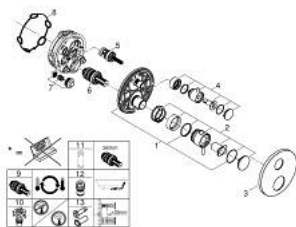

24 357 AL0 ATRIO ТЕРМОСТАТЕН СМЕСИТЕЛ С 1 ИЗХОД И СПИРАТЕЛЕН КЛАПАН

PRODUCT DESCRIPTION

- Colour: brushed hard graphite
- Външна част към тяло за вграждане GROHE Rapido SmartBox (35 600/35 604)
- GROHE TurboStat - компактен картуш с въсъчен термоелемент
- GROHE LongLife finish
- S-връзки с GROHE FastFixation
- Метална розетка, с възможност за регулиране до 6°
- GROHE SafeStop 38°C
- включен GROHE SafeStop Plus температурен ограничител до 43°C / 46°C
- Вграден възвратен клапан и цедка
- керамичен спирателен клапан, 120°
- Метални ръкохватки
- without roughing-in set 35 600/35 604 (please order separately)
- Дебит B = 27 l/min, C = 30 l/min

24 357 AL0 ATRIO ТЕРМОСТАТЕН СМЕСИТЕЛ С 1 ИЗХОД И СПИРАТЕЛЕН КЛАПАН

SPARE PARTS, октомври 2021 – now

- 1: Mounting plate (Spare part-nr. 49080000)
- 2: Temperature control handle (Spare part-nr. 49089AL0)
- 3: Розетка (Spare part-nr. 49244AL0)
- 4: Shut-off handle Aquadimmer (Spare part-nr. 49165AL0)
- 5: Аквадимер (Spare part-nr. 49084000)
- 6: Термоелемент 3/4" (Spare part-nr. 49028000)
- 7: Възвратен клапан (Spare part-nr. 49085000)
- 8: Уплътнение (Spare part-nr. 48360000)
- 9: GROHE TurboStat картуш 3/4" (Spare part-nr. 49003000)*
- 10: Спирателен клапан (Spare part-nr. 1405300M)*
- 11: Ключ (Spare part-nr. 49059000)*
- 12: Възвратен клапан (DIN-EN1717) (Spare part-nr. 14055000)*
- 13: Универсален удължаващ комплект за 2-ръкохваткови термотати, 25 mm (Spare part-nr. 14058000)*