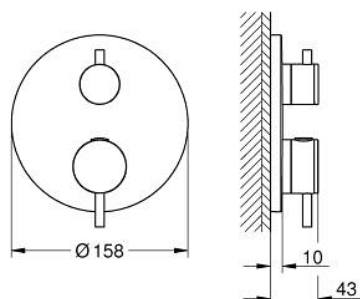

24 357 AL0 ATRIO ТЕРМОСТАТЕН СМЕСИТЕЛ С 1 ИЗХОД И СПИРАТЕЛЕН КЛАПАН

PRODUCT DESCRIPTION

- Colour: brushed hard graphite
- Външна част към тяло за вграждане GROHE Rapido SmartBox (35 600/35 604)
- GROHE TurboStat - компактен картуш с въсъчен термоелемент
- GROHE LongLife finish
- S-връзки с GROHE FastFixation
- Метална розетка, с възможност за регулиране до 6°
- GROHE SafeStop 38°C
- включен GROHE SafeStop Plus температурен ограничител до 43°C / 46°C
- Вграден възвратен клапан и цедка
- керамичен спирателен клапан, 120°
- Метални ръкохватки
- without roughing-in set 35 600/35 604 (please order separately)
- Дебит B = 27 l/min, C = 30 l/min

24 357 AL0 ATRIO ТЕРМОСТАТЕН СМЕСИТЕЛ С 1 ИЗХОД И СПИРАТЕЛЕН КЛАПАН

SPARE PARTS, октомври 2021 – now

- 1: Mounting plate (Spare part-nr. 49080000)
- 2: Temperature control handle (Spare part-nr. 49089AL0)
- 3: Розетка (Spare part-nr. 49244AL0)
- 4: Shut-off handle Aquadimmer (Spare part-nr. 49165AL0)
- 5: Аквадимер (Spare part-nr. 49084000)
- 6: Термоелемент 3/4" (Spare part-nr. 49028000)
- 7: Възвратен клапан (Spare part-nr. 49085000)
- 8: Уплътнение (Spare part-nr. 48360000)
- 9: GROHE TurboStat картуш 3/4" (Spare part-nr. 49003000)*
- 10: Спирателен клапан (Spare part-nr. 1405300M)*
- 11: Ключ (Spare part-nr. 49059000)*
- 12: Възвратен клапан (DIN-EN1717) (Spare part-nr. 14055000)*
- 13: Универсален удължаващ комплект за 2-ръкохваткови термотати, 25 mm (Spare part-nr. 14058000)*