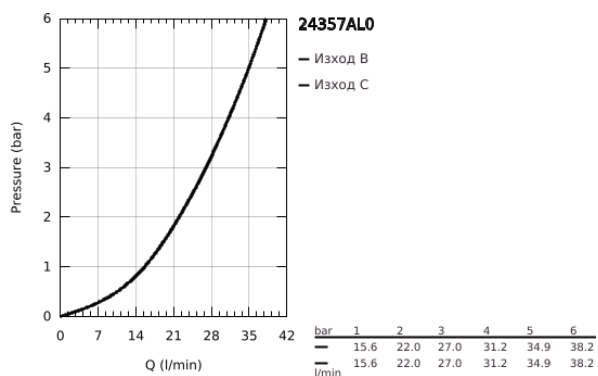

24 357 AL0 ATRIO ТЕРМОСТАТЕН СМЕСИТЕЛ С 1 ИЗХОД И СПИРАТЕЛЕН КЛАПАН

PRODUCT DESCRIPTION

- Colour: brushed hard graphite
- Външна част към тяло за вграждане GROHE Rapido SmartBox (35 600/35 604)
- GROHE TurboStat - компактен картуш с въсъчен термоелемент
- GROHE LongLife finish
- S-връзки с GROHE FastFixation
- Метална розетка, с възможност за регулиране до 6°
- GROHE SafeStop 38°C
- включен GROHE SafeStop Plus температурен ограничител до 43°C / 46°C
- Вграден възвратен клапан и цедка
- керамичен спирателен клапан, 120°
- Метални ръкохватки
- without roughing-in set 35 600/35 604 (please order separately)
- Дебит B = 27 l/min, C = 30 l/min

24 357 AL0 ATRIO ТЕРМОСТАТЕН СМЕСИТЕЛ С 1 ИЗХОД И СПИРАТЕЛЕН КЛАПАН

SPARE PARTS, октомври 2021 – now

- 1: Mounting plate (Spare part-nr. 49080000)
- 2: Temperature control handle (Spare part-nr. 49089AL0)
- 3: Розетка (Spare part-nr. 49244AL0)
- 4: Shut-off handle Aquadimmer (Spare part-nr. 49165AL0)
- 5: Аквадимер (Spare part-nr. 49084000)
- 6: Термоелемент 3/4" (Spare part-nr. 49028000)
- 7: Възвратен клапан (Spare part-nr. 49085000)
- 8: Уплътнение (Spare part-nr. 48360000)
- 9: GROHE TurboStat картуш 3/4" (Spare part-nr. 49003000)*
- 10: Спирателен клапан (Spare part-nr. 1405300M)*
- 11: Ключ (Spare part-nr. 49059000)*
- 12: Възвратен клапан (DIN-EN1717) (Spare part-nr. 14055000)*
- 13: Универсален удължаващ комплект за 2-ръкохваткови термотати, 25 mm (Spare part-nr. 14058000)*