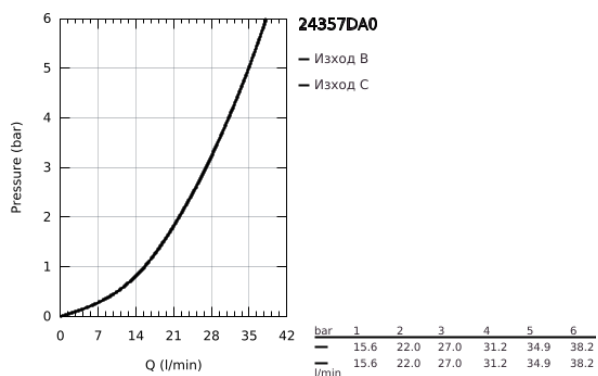

24 357 DA0 ATRIO ТЕРМОСТАТЕН СМЕСИТЕЛ С 1 ИЗХОД И СПИРАТЕЛЕН КЛАПАН

PRODUCT DESCRIPTION

- Colour: warm sunset
- Външна част към тяло за вграждане GROHE Rapido SmartBox (35 600/35 604)
- GROHE TurboStat - компактен картуш с восьмичен термоелемент
- GROHE LongLife finish
- С-връзки с GROHE FastFixation
- Метална розетка, с възможност за регулиране до 6°
- GROHE SafeStop 38°C
- включен GROHE SafeStop Plus температурен ограничител до 43°C / 46°C
- Вграден възвратен клапан и цедка
- керамичен спирателен клапан, 120°
- Метални ръкохватки
- without roughing-in set 35 600/35 604 (please order separately)
- Дебит B = 27 l/min, C = 30 l/min

24 357 DA0 ATRIO ТЕРМОСТАТЕН СМЕСИТЕЛ С 1 ИЗХОД И СПИРАТЕЛЕН КЛАПАН

SPARE PARTS, октомври 2021 – now

- 1: Mounting plate (Spare part-nr. 49080000)
- 2: Temperature control handle (Spare part-nr. 49089DA0)
- 3: Розетка (Spare part-nr. 49244DA0)
- 4: shut-off handle aquadimmer (Spare part-nr. 49165DA0)
- 5: Аквадимер (Spare part-nr. 49084000)
- 6: Термоелемент 3/4" (Spare part-nr. 49028000)
- 7: Възвратен клапан (Spare part-nr. 49085000)
- 8: Уплътнение (Spare part-nr. 48360000)
- 9: GROHE TurboStat картуш 3/4" (Spare part-nr. 49003000)*
- 10: Спирателен клапан (Spare part-nr. 1405300M)*
- 11: Ключ (Spare part-nr. 49059000)*
- 12: Възвратен клапан (DIN-EN1717) (Spare part-nr. 14055000)*
- 13: Универсален удължаващ комплект за 2-ръкохваткови термотати, 25 mm (Spare part-nr. 14058000)*