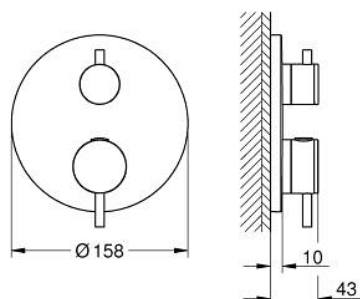

24 357 DA0 ATRIO ТЕРМОСТАТЕН СМЕСИТЕЛ С 1 ИЗХОД И СПИРАТЕЛЕН КЛАПАН

PRODUCT DESCRIPTION

- Colour: warm sunset
- Външна част към тяло за вграждане GROHE Rapido SmartBox (35 600/35 604)
- GROHE TurboStat - компактен картуш с восьмичен термоелемент
- GROHE LongLife finish
- С-връзки с GROHE FastFixation
- Метална розетка, с възможност за регулиране до 6°
- GROHE SafeStop 38°C
- включен GROHE SafeStop Plus температурен ограничител до 43°C / 46°C
- Вграден възвратен клапан и цедка
- керамичен спирателен клапан, 120°
- Метални ръкохватки
- without roughing-in set 35 600/35 604 (please order separately)
- Дебит B = 27 l/min, C = 30 l/min

24 357 DA0 ATRIO ТЕРМОСТАТЕН СМЕСИТЕЛ С 1 ИЗХОД И СПИРАТЕЛЕН КЛАПАН

SPARE PARTS, октомври 2021 – now

- 1: Mounting plate (Spare part-nr. 49080000)
- 2: Temperature control handle (Spare part-nr. 49089DA0)
- 3: Розетка (Spare part-nr. 49244DA0)
- 4: shut-off handle aquadimmer (Spare part-nr. 49165DA0)
- 5: Аквадимер (Spare part-nr. 49084000)
- 6: Термоелемент 3/4" (Spare part-nr. 49028000)
- 7: Възвратен клапан (Spare part-nr. 49085000)
- 8: Уплътнение (Spare part-nr. 48360000)
- 9: GROHE TurboStat картуш 3/4" (Spare part-nr. 49003000)*
- 10: Спирателен клапан (Spare part-nr. 1405300M)*
- 11: Ключ (Spare part-nr. 49059000)*
- 12: Възвратен клапан (DIN-EN1717) (Spare part-nr. 14055000)*
- 13: Универсален удължаващ комплект за 2-ръкохваткови термотати, 25 mm (Spare part-nr. 14058000)*