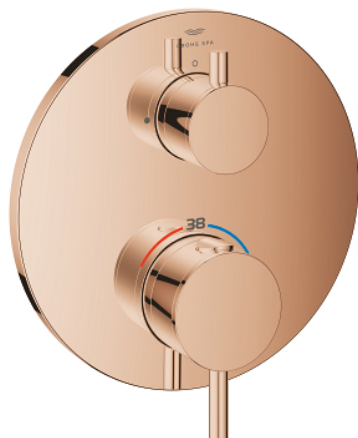

24 357 DA0 ATRIO ТЕРМОСТАТЕН СМЕСИТЕЛ С 1 ИЗХОД И СПИРАТЕЛЕН КЛАПАН

PRODUCT DESCRIPTION

- Colour: warm sunset
- Външна част към тяло за вграждане GROHE Rapido SmartBox (35 600/35 604)
- GROHE TurboStat - компактен картуш с восьмичен термоелемент
- GROHE LongLife finish
- С-връзки с GROHE FastFixation
- Метална розетка, с възможност за регулиране до 6°
- GROHE SafeStop 38°C
- включен GROHE SafeStop Plus температурен ограничител до 43°C / 46°C
- Вграден възвратен клапан и цедка
- керамичен спирателен клапан, 120°
- Метални ръкохватки
- without roughing-in set 35 600/35 604 (please order separately)
- Дебит B = 27 l/min, C = 30 l/min

24 357 DA0 ATRIO ТЕРМОСТАТЕН СМЕСИТЕЛ С 1 ИЗХОД И СПИРАТЕЛЕН КЛАПАН

SPARE PARTS, октомври 2021 – now

- 1: Mounting plate (Spare part-nr. 49080000)
- 2: Temperature control handle (Spare part-nr. 49089DA0)
- 3: Розетка (Spare part-nr. 49244DA0)
- 4: shut-off handle aquadimmer (Spare part-nr. 49165DA0)
- 5: Аквадимер (Spare part-nr. 49084000)
- 6: Термоелемент 3/4" (Spare part-nr. 49028000)
- 7: Възвратен клапан (Spare part-nr. 49085000)
- 8: Уплътнение (Spare part-nr. 48360000)
- 9: GROHE TurboStat картуш 3/4" (Spare part-nr. 49003000)*
- 10: Спирателен клапан (Spare part-nr. 1405300M)*
- 11: Ключ (Spare part-nr. 49059000)*
- 12: Възвратен клапан (DIN-EN1717) (Spare part-nr. 14055000)*
- 13: Универсален удължаващ комплект за 2-ръкохваткови термотати, 25 mm (Spare part-nr. 14058000)*