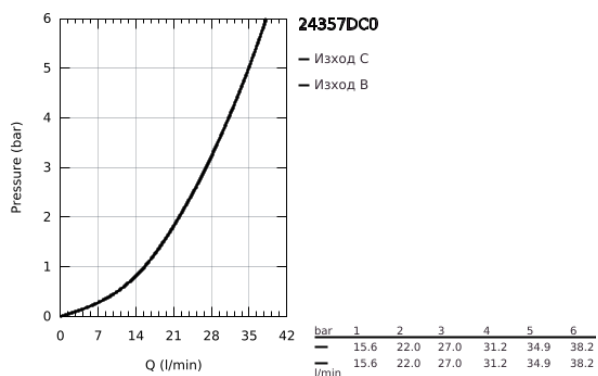

24 357 DC0 ATRIO ТЕРМОСТАТЕН СМЕСИТЕЛ С 1 ИЗХОД И СПИРАТЕЛЕН КЛАПАН

PRODUCT DESCRIPTION

- Colour: supersteel
- Външна част към тяло за вграждане GROHE Rapido SmartBox (35 600/35 604)
- GROHE TurboStat - компактен картуш с въсъчен термоелемент
- GROHE LongLife finish
- С-връзки с GROHE FastFixation
- Метална розетка, с възможност за регулиране до 6°
- GROHE SafeStop 38°C
- включен GROHE SafeStop Plus температурен ограничител до 43°C / 46°C
- Вграден възвратен клапан и цедка
- керамичен спирателен клапан, 120°
- Метални ръкохватки
- without roughing-in set 35 600/35 604 (please order separately)
- Дебит В = 27 l/min, С = 30 l/min

24 357 DC0 ATRIO ТЕРМОСТАТЕН СМЕСИТЕЛ С 1 ИЗХОД И СПИРАТЕЛЕН КЛАПАН

SPARE PARTS, октомври 2021 – now

- 1: Mounting plate (Spare part-nr. 49080000)
- 2: Temperature control handle (Spare part-nr. 49089DC0)
- 3: Розетка (Spare part-nr. 49244DC0)
- 4: Shut-off handle Aquadimmer (Spare part-nr. 49165DC0)
- 5: Аквадимер (Spare part-nr. 49084000)
- 6: Термоелемент 3/4" (Spare part-nr. 49028000)
- 7: Възвратен клапан (Spare part-nr. 49085000)
- 8: Уплътнение (Spare part-nr. 48360000)
- 9: GROHE TurboStat картуш 3/4" (Spare part-nr. 49003000)*
- 10: Спирателен клапан (Spare part-nr. 1405300M)*
- 11: Ключ (Spare part-nr. 49059000)*
- 12: Възвратен клапан (DIN-EN1717) (Spare part-nr. 14055000)*
- 13: Универсален удължаващ комплект за 2-ръкохваткови термотати, 25 mm (Spare part-nr. 14058000)*