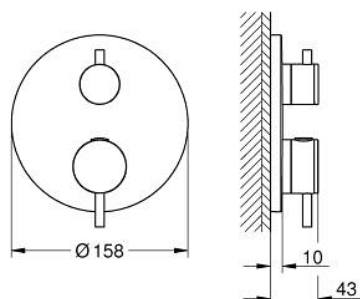

24 357 DC0 ATRIO ТЕРМОСТАТЕН СМЕСИТЕЛ С 1 ИЗХОД И СПИРАТЕЛЕН КЛАПАН

PRODUCT DESCRIPTION

- Colour: supersteel
- Външна част към тяло за вграждане GROHE Rapido SmartBox (35 600/35 604)
- GROHE TurboStat - компактен картуш с въсъчен термоелемент
- GROHE LongLife finish
- С-връзки с GROHE FastFixation
- Метална розетка, с възможност за регулиране до 6°
- GROHE SafeStop 38°C
- включен GROHE SafeStop Plus температурен ограничител до 43°C / 46°C
- Вграден възвратен клапан и цедка
- керамичен спирателен клапан, 120°
- Метални ръкохватки
- without roughing-in set 35 600/35 604 (please order separately)
- Дебит В = 27 l/min, С = 30 l/min

24 357 DC0 ATRIO ТЕРМОСТАТЕН СМЕСИТЕЛ С 1 ИЗХОД И СПИРАТЕЛЕН КЛАПАН

SPARE PARTS, октомври 2021 – now

- 1: Mounting plate (Spare part-nr. 49080000)
- 2: Temperature control handle (Spare part-nr. 49089DC0)
- 3: Розетка (Spare part-nr. 49244DC0)
- 4: Shut-off handle Aquadimmer (Spare part-nr. 49165DC0)
- 5: Аквадимер (Spare part-nr. 49084000)
- 6: Термоелемент 3/4" (Spare part-nr. 49028000)
- 7: Възвратен клапан (Spare part-nr. 49085000)
- 8: Уплътнение (Spare part-nr. 48360000)
- 9: GROHE TurboStat картуш 3/4" (Spare part-nr. 49003000)*
- 10: Спирателен клапан (Spare part-nr. 1405300M)*
- 11: Ключ (Spare part-nr. 49059000)*
- 12: Възвратен клапан (DIN-EN1717) (Spare part-nr. 14055000)*
- 13: Универсален удължаващ комплект за 2-ръкохваткови термотати, 25 mm (Spare part-nr. 14058000)*