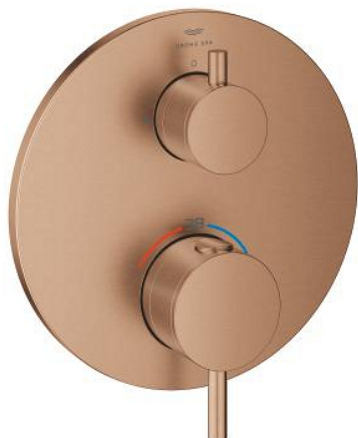

24 357 DL0 ATRIO ТЕРМОСТАТЕН СМЕСИТЕЛ С 1 ИЗХОД И СПИРАТЕЛЕН КЛАПАН

PRODUCT DESCRIPTION

- Colour: brushed warm sunset
- Външна част към тяло за вграждане GROHE Rapido SmartBox (35 600/35 604)
- GROHE TurboStat - компактен картуш с възъчен термоелемент
- GROHE LongLife finish
- S-връзки с GROHE FastFixation
- Метална розетка, с възможност за регулиране до 6°
- GROHE SafeStop 38°C
- включен GROHE SafeStop Plus температурен ограничител до 43°C / 46°C
- Вграден възвратен клапан и цедка
- керамичен спирателен клапан, 120°
- Метални ръкохватки
- without roughing-in set 35 600/35 604 (please order separately)
- Дебит В = 27 l/min, С = 30 l/min

24 357 DL0 ATRIO ТЕРМОСТАТЕН СМЕСИТЕЛ С 1 ИЗХОД И СПИРАТЕЛЕН КЛАПАН

SPARE PARTS, ноември 2022 – now

- 1: Mounting plate (Spare part-nr. 49080000)
- 2: Temperature control handle (Spare part-nr. 49089DL0)
- 3: escutcheon (Spare part-nr. 49244DL0)
- 4: shut-off handle aquadimmer (Spare part-nr. 49165DL0)
- 5: Аквадимер (Spare part-nr. 49084000)
- 6: Термоелемент 3/4" (Spare part-nr. 49028000)
- 7: Възвратен клапан (Spare part-nr. 49085000)
- 8: Уплътнение (Spare part-nr. 48360000)
- 9: GROHE TurboStat картуш 3/4" (Spare part-nr. 49003000)*
- 10: Спирателен клапан (Spare part-nr. 1405300M)*
- 11: Ключ (Spare part-nr. 49059000)*
- 12: Възвратен клапан (DIN-EN1717) (Spare part-nr. 14055000)*
- 13: Универсален удължаващ комплект за 2-ръкохваткови термотати, 25 mm (Spare part-nr. 14058000)*