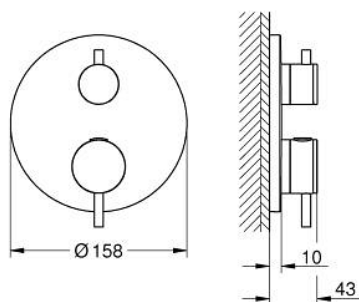

24 357 DL0 ATRIO ТЕРМОСТАТЕН СМЕСИТЕЛ С 1 ИЗХОД И СПИРАТЕЛЕН КЛАПАН

PRODUCT DESCRIPTION

- Colour: brushed warm sunset
- Външна част към тяло за вграждане GROHE Rapido SmartBox (35 600/35 604)
- GROHE TurboStat - компактен картуш с възъчен термоелемент
- GROHE LongLife finish
- S-връзки с GROHE FastFixation
- Метална розетка, с възможност за регулиране до 6°
- GROHE SafeStop 38°C
- включен GROHE SafeStop Plus температурен ограничител до 43°C / 46°C
- Вграден възвратен клапан и цедка
- керамичен спирателен клапан, 120°
- Метални ръкохватки
- without roughing-in set 35 600/35 604 (please order separately)
- Дебит В = 27 l/min, С = 30 l/min

24 357 DL0 ATRIO ТЕРМОСТАТЕН СМЕСИТЕЛ С 1 ИЗХОД И СПИРАТЕЛЕН КЛАПАН

SPARE PARTS, ноември 2022 – now

- 1: Mounting plate (Spare part-nr. 49080000)
- 2: Temperature control handle (Spare part-nr. 49089DL0)
- 3: escutcheon (Spare part-nr. 49244DL0)
- 4: shut-off handle aquadimmer (Spare part-nr. 49165DL0)
- 5: Аквадимер (Spare part-nr. 49084000)
- 6: Термоелемент 3/4" (Spare part-nr. 49028000)
- 7: Възвратен клапан (Spare part-nr. 49085000)
- 8: Уплътнение (Spare part-nr. 48360000)
- 9: GROHE TurboStat картуш 3/4" (Spare part-nr. 49003000)*
- 10: Спирателен клапан (Spare part-nr. 1405300M)*
- 11: Ключ (Spare part-nr. 49059000)*
- 12: Възвратен клапан (DIN-EN1717) (Spare part-nr. 14055000)*
- 13: Универсален удължаващ комплект за 2-ръкохваткови термотати, 25 mm (Spare part-nr. 14058000)*