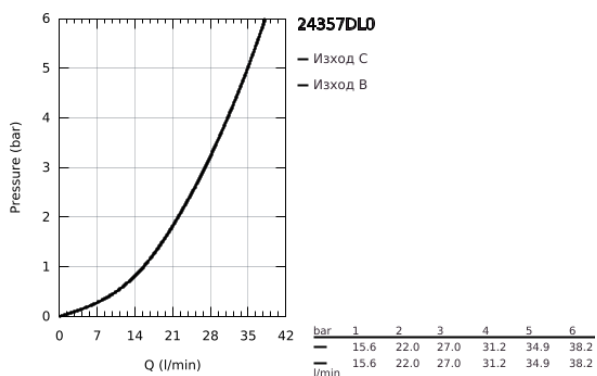

24 357 DL0 ATRIO ТЕРМОСТАТЕН СМЕСИТЕЛ С 1 ИЗХОД И СПИРАТЕЛЕН КЛАПАН

PRODUCT DESCRIPTION

- Colour: brushed warm sunset
- Външна част към тяло за вграждане GROHE Rapido SmartBox (35 600/35 604)
- GROHE TurboStat - компактен картуш с възъчен термоелемент
- GROHE LongLife finish
- S-връзки с GROHE FastFixation
- Метална розетка, с възможност за регулиране до 6°
- GROHE SafeStop 38°C
- включен GROHE SafeStop Plus температурен ограничител до 43°C / 46°C
- Вграден възвратен клапан и цедка
- керамичен спирателен клапан, 120°
- Метални ръкохватки
- without roughing-in set 35 600/35 604 (please order separately)
- Дебит В = 27 l/min, С = 30 l/min

24 357 DL0 ATRIO ТЕРМОСТАТЕН СМЕСИТЕЛ С 1 ИЗХОД И СПИРАТЕЛЕН КЛАПАН

SPARE PARTS, ноември 2022 – now

- 1: Mounting plate (Spare part-nr. 49080000)
- 2: Temperature control handle (Spare part-nr. 49089DL0)
- 3: escutcheon (Spare part-nr. 49244DL0)
- 4: shut-off handle aquadimmer (Spare part-nr. 49165DL0)
- 5: Аквадимер (Spare part-nr. 49084000)
- 6: Термоелемент 3/4" (Spare part-nr. 49028000)
- 7: Възвратен клапан (Spare part-nr. 49085000)
- 8: Уплътнение (Spare part-nr. 48360000)
- 9: GROHE TurboStat картуш 3/4" (Spare part-nr. 49003000)*
- 10: Спирателен клапан (Spare part-nr. 1405300M)*
- 11: Ключ (Spare part-nr. 49059000)*
- 12: Възвратен клапан (DIN-EN1717) (Spare part-nr. 14055000)*
- 13: Универсален удължаващ комплект за 2-ръкохваткови термотати, 25 mm (Spare part-nr. 14058000)*