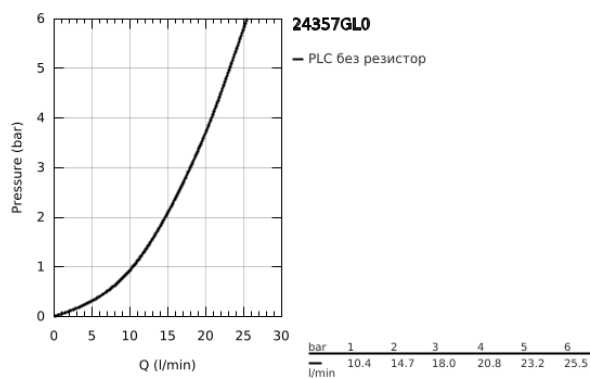

24 357 GL0 ATRIO ТЕРМОСТАТЕН СМЕСИТЕЛ С 1 ИЗХОД И СПИРАТЕЛЕН КЛАПАН

PRODUCT DESCRIPTION

- Colour: cool Sunrise
- Външна част към тяло за вграждане GROHE Rapido SmartBox (35 600/35 604)
- GROHE TurboStat - компактен картуш с въсъчен термоелемент
- GROHE LongLife finish
- С-въръзки с GROHE FastFixation
- Метална розетка, с възможност за регулиране до 6°
- GROHE SafeStop 38°C
- включен GROHE SafeStop Plus температурен ограничител до 43°C / 46°C
- Вграден възвратен клапан и цедка
- керамичен спирателен клапан, 120°
- Метални ръкохватки
- without roughing-in set 35 600/35 604 (please order separately)
- Дебит B = 27 l/min, C = 30 l/min

24 357 GL0 ATRIO ТЕРМОСТАТЕН СМЕСИТЕЛ С 1 ИЗХОД И СПИРАТЕЛЕН КЛАПАН

SPARE PARTS, октомври 2021 – now

- 1: Mounting plate (Spare part-nr. 49080000)
- 2: Temperature control handle (Spare part-nr. 49089GL0)
- 3: Розетка (Spare part-nr. 49244GL0)
- 4: shut-off handle aquadimmer (Spare part-nr. 49165GL0)
- 5: Аквадимер (Spare part-nr. 49084000)
- 6: Термоелемент 3/4" (Spare part-nr. 49028000)
- 7: Възвратен клапан (Spare part-nr. 49085000)
- 8: Уплътнение (Spare part-nr. 48360000)
- 9: GROHE TurboStat картуш 3/4" (Spare part-nr. 49003000)*
- 10: Спирателен клапан (Spare part-nr. 1405300M)*
- 11: Ключ (Spare part-nr. 49059000)*
- 12: Възвратен клапан (DIN-EN1717) (Spare part-nr. 14055000)*
- 13: Универсален удължаващ комплект за 2-ръкохваткови термотати, 25 mm (Spare part-nr. 14058000)*