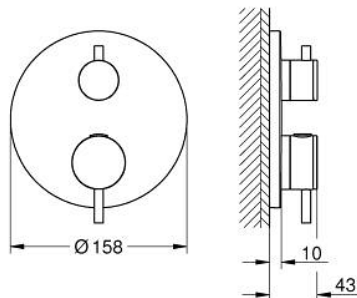

24 357 GL0 ATRIO ТЕРМОСТАТЕН СМЕСИТЕЛ С 1 ИЗХОД И СПИРАТЕЛЕН КЛАПАН

PRODUCT DESCRIPTION

- Colour: cool Sunrise
- Външна част към тяло за вграждане GROHE Rapido SmartBox (35 600/35 604)
- GROHE TurboStat - компактен картуш с въсъчен термоелемент
- GROHE LongLife finish
- С-въръзки с GROHE FastFixation
- Метална розетка, с възможност за регулиране до 6°
- GROHE SafeStop 38°C
- включен GROHE SafeStop Plus температурен ограничител до 43°C / 46°C
- Вграден възвратен клапан и цедка
- керамичен спирателен клапан, 120°
- Метални ръкохватки
- without roughing-in set 35 600/35 604 (please order separately)
- Дебит B = 27 l/min, C = 30 l/min

24 357 GL0 ATRIO ТЕРМОСТАТЕН СМЕСИТЕЛ С 1 ИЗХОД И СПИРАТЕЛЕН КЛАПАН

SPARE PARTS, октомври 2021 – now

- 1: Mounting plate (Spare part-nr. 49080000)
- 2: Temperature control handle (Spare part-nr. 49089GL0)
- 3: Розетка (Spare part-nr. 49244GL0)
- 4: shut-off handle aquadimmer (Spare part-nr. 49165GL0)
- 5: Аквадимер (Spare part-nr. 49084000)
- 6: Термоелемент 3/4" (Spare part-nr. 49028000)
- 7: Възвратен клапан (Spare part-nr. 49085000)
- 8: Уплътнение (Spare part-nr. 48360000)
- 9: GROHE TurboStat картуш 3/4" (Spare part-nr. 49003000)*
- 10: Спирателен клапан (Spare part-nr. 1405300M)*
- 11: Ключ (Spare part-nr. 49059000)*
- 12: Възвратен клапан (DIN-EN1717) (Spare part-nr. 14055000)*
- 13: Универсален удължаващ комплект за 2-ръкохваткови термотати, 25 mm (Spare part-nr. 14058000)*