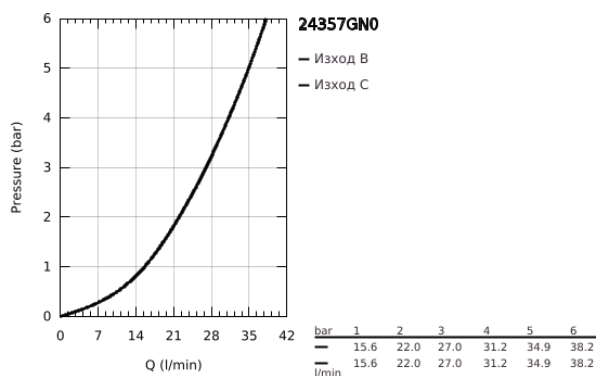

24 357 GN0 ATRIO ТЕРМОСТАТЕН СМЕСИТЕЛ С 1 ИЗХОД И СПИРАТЕЛЕН КЛАПАН

PRODUCT DESCRIPTION

- Colour: brushed cool sunrise
- Външна част към тяло за вграждане GROHE Rapido SmartBox (35 600/35 604)
- GROHE TurboStat - компактен картуш с възъчен термоелемент
- GROHE LongLife finish
- С-връзки с GROHE FastFixation
- Метална розетка, с възможност за регулиране до 6°
- GROHE SafeStop 38°C
- включен GROHE SafeStop Plus температурен ограничител до 43°C / 46°C
- Вграден възвратен клапан и цедка
- керамичен спирателен клапан, 120°
- Метални ръкохватки
- without roughing-in set 35 600/35 604 (please order separately)
- Дебит B = 27 l/min, C = 30 l/min

24 357 GN0 ATRIO ТЕРМОСТАТЕН СМЕСИТЕЛ С 1 ИЗХОД И СПИРАТЕЛЕН КЛАПАН

SPARE PARTS, ноември 2022 – now

- 1: Mounting plate (Spare part-nr. 49080000)
- 2: Temperature control handle (Spare part-nr. 49089GN0)
- 3: escutcheon (Spare part-nr. 49244GN0)
- 4: shut-off handle aquadimmer (Spare part-nr. 49165GN0)
- 5: Аквадимер (Spare part-nr. 49084000)
- 6: Термоелемент 3/4" (Spare part-nr. 49028000)
- 7: Възвратен клапан (Spare part-nr. 49085000)
- 8: Уплътнение (Spare part-nr. 48360000)
- 9: GROHE TurboStat картуш 3/4" (Spare part-nr. 49003000)*
- 10: Спирателен клапан (Spare part-nr. 1405300M)*
- 11: Ключ (Spare part-nr. 49059000)*
- 12: Възвратен клапан (DIN-EN1717) (Spare part-nr. 14055000)*
- 13: Универсален удължаващ комплект за 2-ръкохваткови термотати, 25 mm (Spare part-nr. 14058000)*