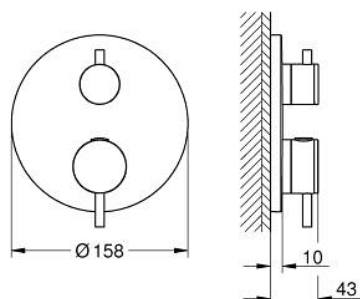

24 357 GN0 ATRIO ТЕРМОСТАТЕН СМЕСИТЕЛ С 1 ИЗХОД И СПИРАТЕЛЕН КЛАПАН

PRODUCT DESCRIPTION

- Colour: brushed cool sunrise
- Външна част към тяло за вграждане GROHE Rapido SmartBox (35 600/35 604)
- GROHE TurboStat - компактен картуш с възъчен термоелемент
- GROHE LongLife finish
- С-връзки с GROHE FastFixation
- Метална розетка, с възможност за регулиране до 6°
- GROHE SafeStop 38°C
- включен GROHE SafeStop Plus температурен ограничител до 43°C / 46°C
- Вграден възвратен клапан и цедка
- керамичен спирателен клапан, 120°
- Метални ръкохватки
- without roughing-in set 35 600/35 604 (please order separately)
- Дебит B = 27 l/min, C = 30 l/min

24 357 GN0 ATRIO ТЕРМОСТАТЕН СМЕСИТЕЛ С 1 ИЗХОД И СПИРАТЕЛЕН КЛАПАН

SPARE PARTS, ноември 2022 – now

- 1: Mounting plate (Spare part-nr. 49080000)
- 2: Temperature control handle (Spare part-nr. 49089GN0)
- 3: escutcheon (Spare part-nr. 49244GN0)
- 4: shut-off handle aquadimmer (Spare part-nr. 49165GN0)
- 5: Аквадимер (Spare part-nr. 49084000)
- 6: Термоелемент 3/4" (Spare part-nr. 49028000)
- 7: Възвратен клапан (Spare part-nr. 49085000)
- 8: Уплътнение (Spare part-nr. 48360000)
- 9: GROHE TurboStat картуш 3/4" (Spare part-nr. 49003000)*
- 10: Спирателен клапан (Spare part-nr. 1405300M)*
- 11: Ключ (Spare part-nr. 49059000)*
- 12: Възвратен клапан (DIN-EN1717) (Spare part-nr. 14055000)*
- 13: Универсален удължаващ комплект за 2-ръкохваткови термотати, 25 mm (Spare part-nr. 14058000)*