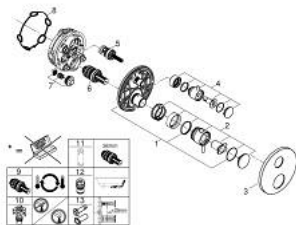

24 357 GN0 ATRIO ТЕРМОСТАТЕН СМЕСИТЕЛ С 1 ИЗХОД И СПИРАТЕЛЕН КЛАПАН

PRODUCT DESCRIPTION

- Colour: brushed cool sunrise
- Външна част към тяло за вграждане GROHE Rapido SmartBox (35 600/35 604)
- GROHE TurboStat - компактен картуш с възъчен термоелемент
- GROHE LongLife finish
- С-връзки с GROHE FastFixation
- Метална розетка, с възможност за регулиране до 6°
- GROHE SafeStop 38°C
- включен GROHE SafeStop Plus температурен ограничител до 43°C / 46°C
- Вграден възвратен клапан и цедка
- керамичен спирателен клапан, 120°
- Метални ръкохватки
- without roughing-in set 35 600/35 604 (please order separately)
- Дебит B = 27 l/min, C = 30 l/min

24 357 GN0 ATRIO ТЕРМОСТАТЕН СМЕСИТЕЛ С 1 ИЗХОД И СПИРАТЕЛЕН КЛАПАН

SPARE PARTS, ноември 2022 – now

- 1: Mounting plate (Spare part-nr. 49080000)
- 2: Temperature control handle (Spare part-nr. 49089GN0)
- 3: escutcheon (Spare part-nr. 49244GN0)
- 4: shut-off handle aquadimmer (Spare part-nr. 49165GN0)
- 5: Аквадимер (Spare part-nr. 49084000)
- 6: Термоелемент 3/4" (Spare part-nr. 49028000)
- 7: Възвратен клапан (Spare part-nr. 49085000)
- 8: Уплътнение (Spare part-nr. 48360000)
- 9: GROHE TurboStat картуш 3/4" (Spare part-nr. 49003000)*
- 10: Спирателен клапан (Spare part-nr. 1405300M)*
- 11: Ключ (Spare part-nr. 49059000)*
- 12: Възвратен клапан (DIN-EN1717) (Spare part-nr. 14055000)*
- 13: Универсален удължаващ комплект за 2-ръкохваткови термотати, 25 mm (Spare part-nr. 14058000)*