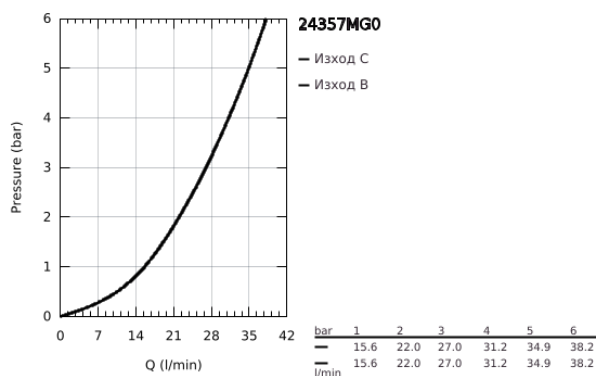

## 24 357 MG0 ATRIO ТЕРМОСТАТЕН СМЕСИТЕЛ С 1 ИЗХОД И СПИРАТЕЛЕН КЛАПАН

### PRODUCT DESCRIPTION

- Colour: satin graphite
- Външна част към тяло за вграждане GROHE Rapido SmartBox (35 600/35 604)
- GROHE TurboStat - компактен картуш с въсъчен термоелемент
- GROHE LongLife finish
- С-връзки с GROHE FastFixation
- Метална розетка, с възможност за регулиране до 6°
- GROHE SafeStop 38°C
- включен GROHE SafeStop Plus температурен ограничител до 43°C / 46°C
- Вграден възвратен клапан и цедка
- керамичен спирателен клапан, 120°
- Метални ръкохватки
- without roughing-in set 35 600/35 604 (please order separately)
- Дебит В = 27 l/min, С = 30 l/min