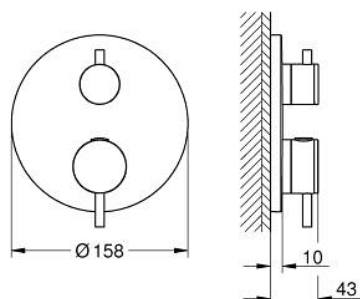

### PRODUCT DESCRIPTION

- Colour: satin graphite
- Външна част към тяло за вграждане GROHE Rapido SmartBox (35 600/35 604)
- GROHE TurboStat - компактен картуш с въсъчен термоелемент
- GROHE LongLife finish
- С-връзки с GROHE FastFixation
- Метална розетка, с възможност за регулиране до 6°
- GROHE SafeStop 38°C
- включен GROHE SafeStop Plus температурен ограничител до 43°C / 46°C
- Вграден възвратен клапан и цедка
- керамичен спирателен клапан, 120°
- Метални ръкохватки
- without roughing-in set 35 600/35 604 (please order separately)
- Дебит В = 27 l/min, С = 30 l/min

### SPARE PARTS, октомври 2022 – now

- 1: Mounting plate (Spare part-nr. 49080000)
- 2: Temperature control handle (Spare part-nr. 49089MG0)
- 3: escutcheon (Spare part-nr. 49244MG0)
- 4: Shut-off handle Aquadimmer (Spare part-nr. 49090MG0)
- 5: Аквадимер (Spare part-nr. 49084000)
- 6: Термоелемент 3/4" (Spare part-nr. 49028000)
- 7: Възвратен клапан (Spare part-nr. 49085000)
- 8: Уплътнение (Spare part-nr. 48360000)
- 9: GROHE TurboStat картуш 3/4" (Spare part-nr. 49003000)\*
- 10: Спирателен клапан (Spare part-nr. 1405300M)\*
- 11: Ключ (Spare part-nr. 49059000)\*
- 12: Възвратен клапан (DIN-EN1717) (Spare part-nr. 14055000)\*
- 13: Универсален удължаващ комплект за 2-ръкохваткови термотати, 25 mm (Spare part-nr. 14058000)\*