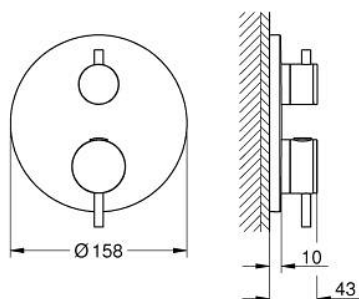

## 24 357 MS0 ATRIO ТЕРМОСТАТЕН СМЕСИТЕЛ С 1 ИЗХОД И СПИРАТЕЛЕН КЛАПАН

### PRODUCT DESCRIPTION

- Colour: satin steel
- Външна част към тяло за вграждане GROHE Rapido SmartBox (35 600/35 604)
- GROHE TurboStat - компактен картуш с въсъчен термоелемент
- GROHE LongLife finish
- С-връзки с GROHE FastFixation
- Метална розетка, с възможност за регулиране до 6°
- GROHE SafeStop 38°C
- включен GROHE SafeStop Plus температурен ограничител до 43°C / 46°C
- Вграден възвратен клапан и цедка
- керамичен спирателен клапан, 120°
- Метални ръкохватки
- without roughing-in set 35 600/35 604 (please order separately)
- Дебит B = 27 l/min, C = 30 l/min