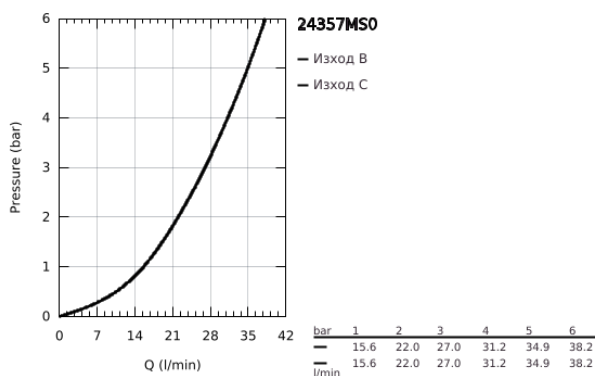

## 24 357 MS0 ATRIO ТЕРМОСТАТЕН СМЕСИТЕЛ С 1 ИЗХОД И СПИРАТЕЛЕН КЛАПАН

### PRODUCT DESCRIPTION

- Colour: satin steel
- Външна част към тяло за вграждане GROHE Rapido SmartBox (35 600/35 604)
- GROHE TurboStat - компактен картуш с въсъчен термоелемент
- GROHE LongLife finish
- С-връзки с GROHE FastFixation
- Метална розетка, с възможност за регулиране до 6°
- GROHE SafeStop 38°C
- включен GROHE SafeStop Plus температурен ограничител до 43°C / 46°C
- Вграден възвратен клапан и цедка
- керамичен спирателен клапан, 120°
- Метални ръкохватки
- without roughing-in set 35 600/35 604 (please order separately)
- Дебит B = 27 l/min, C = 30 l/min