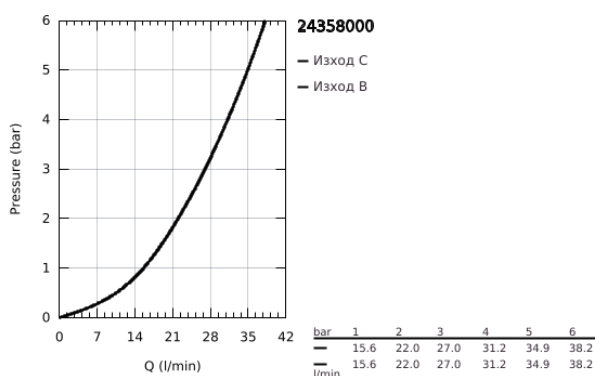

24 358 000 ATRIO ТЕРМОСТАТЕН СМЕСИТЕЛ ЗА ДУШ С 2 ИЗХОДА И ВГРАДЕН ПРЕВКЛЮЧВАТЕЛ

PRODUCT DESCRIPTION

- Colour: хром
- Външна част към тяло за вграждане GROHE Rapido SmartBox (35 600/35 604)
- GROHE TurboStat - компактен картуш с восьъчен термоелемент
- GROHE LongLife хромирано покритие
- S-връзки с GROHE FastFixation
- ясни обозначения за душ пита и ръчен душ
- GROHE SafeStop 38°C
- включен GROHE SafeStop Plus температурен ограничител до 43°C / 46°C
- GROHE AquaDimmer, вграден превключвател
- Метални ръкохватки
- without roughing-in set 35 600/35 604 (please order separately)
- Дебит В = 27 l/min, С = 30 l/min

24 358 000 ATRIO ТЕРМОСТАТЕН СМЕСИТЕЛ ЗА ДУШ С 2 ИЗХОДА И ВГРАДЕН ПРЕВКЛЮЧВАТЕЛ

SPARE PARTS, октомври 2021 – now

- 1: Mounting plate (Spare part-nr. 49080000)
- 2: Temperature control handle (Spare part-nr. 49089000)
- 3: Розетка (Spare part-nr. 49246000)
- 4: Shut-off handle Aquadimmer (Spare part-nr. 49090000)
- 5: Аквадимер (Spare part-nr. 49084000)
- 6: Термoeлемент 3/4" (Spare part-nr. 49028000)
- 7: Възвратен клапан (Spare part-nr. 49085000)
- 8: Уплътнение (Spare part-nr. 48360000)
- 9: GROHE TurboStat картуш 3/4" (Spare part-nr. 49003000)*
- 10: Спирателен клапан (Spare part-nr. 1405300M)*
- 11: Ключ (Spare part-nr. 49059000)*
- 12: Възвратен клапан (DIN-EN1717) (Spare part-nr. 14055000)*
- 13: Универсален удължаващ комплект за 2-ръкохваткови термотати, 25 mm (Spare part-nr. 14058000)*