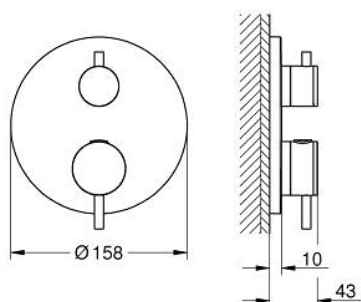

24 358 000 ATRIO ТЕРМОСТАТЕН СМЕСИТЕЛ ЗА ДУШ С 2 ИЗХОДА И ВГРАДЕН ПРЕВКЛЮЧВАТЕЛ

PRODUCT DESCRIPTION

- Colour: хром
- Външна част към тяло за вграждане GROHE Rapido SmartBox (35 600/35 604)
- GROHE TurboStat - компактен картуш с восьъчен термоелемент
- GROHE LongLife хромирано покритие
- S-връзки с GROHE FastFixation
- ясни обозначения за душ пита и ръчен душ
- GROHE SafeStop 38°C
- включен GROHE SafeStop Plus температурен ограничител до 43°C / 46°C
- GROHE AquaDimmer, вграден превключвател
- Метални ръкохватки
- without roughing-in set 35 600/35 604 (please order separately)
- Дебит В = 27 l/min, С = 30 l/min

24 358 000 ATRIO ТЕРМОСТАТЕН СМЕСИТЕЛ ЗА ДУШ С 2 ИЗХОДА И ВГРАДЕН ПРЕВКЛЮЧВАТЕЛ

SPARE PARTS, октомври 2021 – now

- 1: Mounting plate (Spare part-nr. 49080000)
- 2: Temperature control handle (Spare part-nr. 49089000)
- 3: Розетка (Spare part-nr. 49246000)
- 4: Shut-off handle Aquadimmer (Spare part-nr. 49090000)
- 5: Аквадимер (Spare part-nr. 49084000)
- 6: Термoeлемент 3/4" (Spare part-nr. 49028000)
- 7: Възвратен клапан (Spare part-nr. 49085000)
- 8: Уплътнение (Spare part-nr. 48360000)
- 9: GROHE TurboStat картуш 3/4" (Spare part-nr. 49003000)*
- 10: Спирателен клапан (Spare part-nr. 1405300M)*
- 11: Ключ (Spare part-nr. 49059000)*
- 12: Възвратен клапан (DIN-EN1717) (Spare part-nr. 14055000)*
- 13: Универсален удължаващ комплект за 2-ръкохваткови термотати, 25 mm (Spare part-nr. 14058000)*