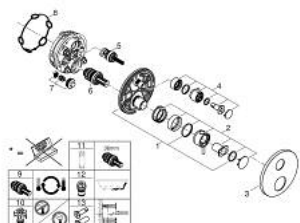

24 358 000 ATRIO ТЕРМОСТАТЕН СМЕСИТЕЛ ЗА ДУШ С 2 ИЗХОДА И ВГРАДЕН ПРЕВКЛЮЧВАТЕЛ

PRODUCT DESCRIPTION

- Colour: хром
- Външна част към тяло за вграждане GROHE Rapido SmartBox (35 600/35 604)
- GROHE TurboStat - компактен картуш с восьъчен термоелемент
- GROHE LongLife хромирано покритие
- S-връзки с GROHE FastFixation
- ясни обозначения за душ пита и ръчен душ
- GROHE SafeStop 38°C
- включен GROHE SafeStop Plus температурен ограничител до 43°C / 46°C
- GROHE AquaDimmer, вграден превключвател
- Метални ръкохватки
- without roughing-in set 35 600/35 604 (please order separately)
- Дебит В = 27 l/min, С = 30 l/min

24 358 000 ATRIO ТЕРМОСТАТЕН СМЕСИТЕЛ ЗА ДУШ С 2 ИЗХОДА И ВГРАДЕН ПРЕВКЛЮЧВАТЕЛ

SPARE PARTS, октомври 2021 – now

- 1: Mounting plate (Spare part-nr. 49080000)
- 2: Temperature control handle (Spare part-nr. 49089000)
- 3: Розетка (Spare part-nr. 49246000)
- 4: Shut-off handle Aquadimmer (Spare part-nr. 49090000)
- 5: Аквадимер (Spare part-nr. 49084000)
- 6: Термoeлемент 3/4" (Spare part-nr. 49028000)
- 7: Възвратен клапан (Spare part-nr. 49085000)
- 8: Уплътнение (Spare part-nr. 48360000)
- 9: GROHE TurboStat картуш 3/4" (Spare part-nr. 49003000)*
- 10: Спирателен клапан (Spare part-nr. 1405300M)*
- 11: Ключ (Spare part-nr. 49059000)*
- 12: Възвратен клапан (DIN-EN1717) (Spare part-nr. 14055000)*
- 13: Универсален удължаващ комплект за 2-ръкохваткови термотати, 25 mm (Spare part-nr. 14058000)*