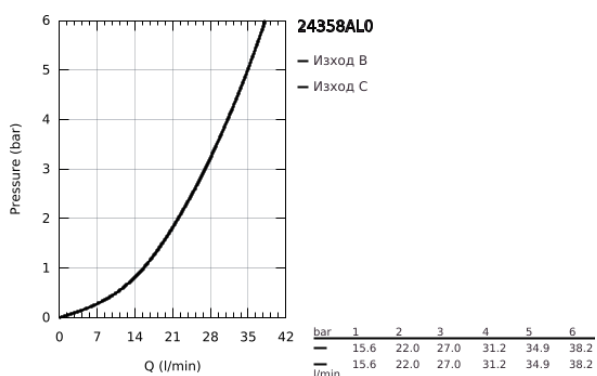

24 358 AL0 ATRIO ТЕРМОСТАТЕН СМЕСИТЕЛ ЗА ДУШ С 2 ИЗХОДА И ВГРАДЕН ПРЕВКЛЮЧВАТЕЛ

PRODUCT DESCRIPTION

- Colour: brushed hard graphite
- Външна част към тяло за вграждане GROHE Rapido SmartBox (35 600/35 604)
- GROHE TurboStat - компактен картуш с восьмъчен термоелемент
- GROHE LongLife finish
- S-връзки с GROHE FastFixation
- ясни обозначения за душ пита и ръчен душ
- GROHE SafeStop 38°C
- включен GROHE SafeStop Plus температурен ограничител до 43°C / 46°C
- GROHE AquaDimmer, вграден превключвател
- Метални ръкохватки
- without roughing-in set 35 600/35 604 (please order separately)
- Дебит В = 27 l/min, С = 30 l/min

24 358 AL0 ATRIO ТЕРМОСТАТЕН СМЕСИТЕЛ ЗА ДУШ С 2 ИЗХОДА И ВГРАДЕН ПРЕВКЛЮЧВАТЕЛ

SPARE PARTS, октомври 2021 – now

- 1: Mounting plate (Spare part-nr. 49080000)
- 2: Temperature control handle (Spare part-nr. 49089AL0)
- 3: Розетка (Spare part-nr. 49246AL0)
- 4: Shut-off handle Aquadimmer (Spare part-nr. 49090AL0)
- 5: Аквадимер (Spare part-nr. 49084000)
- 6: Термoeлемент 3/4" (Spare part-nr. 49028000)
- 7: Възвратен клапан (Spare part-nr. 49085000)
- 8: Уплътнение (Spare part-nr. 48360000)
- 9: GROHE TurboStat картуш 3/4" (Spare part-nr. 49003000)*
- 10: Спирателен клапан (Spare part-nr. 1405300M)*
- 11: Ключ (Spare part-nr. 49059000)*
- 12: Възвратен клапан (DIN-EN1717) (Spare part-nr. 14055000)*
- 13: Универсален удължаващ комплект за 2-ръкохваткови термотати, 25 mm (Spare part-nr. 14058000)*