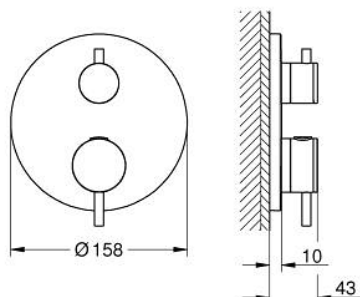

24 358 AL0 ATRIO ТЕРМОСТАТЕН СМЕСИТЕЛ ЗА ДУШ С 2 ИЗХОДА И ВГРАДЕН ПРЕВКЛЮЧВАТЕЛ

PRODUCT DESCRIPTION

- Colour: brushed hard graphite
- Външна част към тяло за вграждане GROHE Rapido SmartBox (35 600/35 604)
- GROHE TurboStat - компактен картуш с восьмъчен термоелемент
- GROHE LongLife finish
- S-връзки с GROHE FastFixation
- ясни обозначения за душ пита и ръчен душ
- GROHE SafeStop 38°C
- включен GROHE SafeStop Plus температурен ограничител до 43°C / 46°C
- GROHE AquaDimmer, вграден превключвател
- Метални ръкохватки
- without roughing-in set 35 600/35 604 (please order separately)
- Дебит В = 27 l/min, С = 30 l/min

24 358 AL0 ATRIO ТЕРМОСТАТЕН СМЕСИТЕЛ ЗА ДУШ С 2 ИЗХОДА И ВГРАДЕН ПРЕВКЛЮЧВАТЕЛ

SPARE PARTS, октомври 2021 – now

- 1: Mounting plate (Spare part-nr. 49080000)
- 2: Temperature control handle (Spare part-nr. 49089AL0)
- 3: Розетка (Spare part-nr. 49246AL0)
- 4: Shut-off handle Aquadimmer (Spare part-nr. 49090AL0)
- 5: Аквадимер (Spare part-nr. 49084000)
- 6: Термoeлемент 3/4" (Spare part-nr. 49028000)
- 7: Възвратен клапан (Spare part-nr. 49085000)
- 8: Уплътнение (Spare part-nr. 48360000)
- 9: GROHE TurboStat картуш 3/4" (Spare part-nr. 49003000)*
- 10: Спирателен клапан (Spare part-nr. 1405300M)*
- 11: Ключ (Spare part-nr. 49059000)*
- 12: Възвратен клапан (DIN-EN1717) (Spare part-nr. 14055000)*
- 13: Универсален удължаващ комплект за 2-ръкохваткови термотати, 25 mm (Spare part-nr. 14058000)*