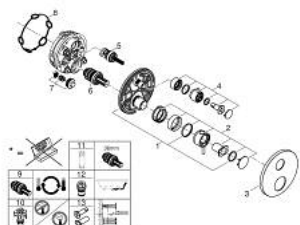

24 358 AL0 ATRIO ТЕРМОСТАТЕН СМЕСИТЕЛ ЗА ДУШ С 2 ИЗХОДА И ВГРАДЕН ПРЕВКЛЮЧВАТЕЛ

PRODUCT DESCRIPTION

- Colour: brushed hard graphite
- Външна част към тяло за вграждане GROHE Rapido SmartBox (35 600/35 604)
- GROHE TurboStat - компактен картуш с восьмъчен термоелемент
- GROHE LongLife finish
- S-връзки с GROHE FastFixation
- ясни обозначения за душ пита и ръчен душ
- GROHE SafeStop 38°C
- включен GROHE SafeStop Plus температурен ограничител до 43°C / 46°C
- GROHE AquaDimmer, вграден превключвател
- Метални ръкохватки
- without roughing-in set 35 600/35 604 (please order separately)
- Дебит В = 27 l/min, С = 30 l/min

24 358 AL0 ATRIO ТЕРМОСТАТЕН СМЕСИТЕЛ ЗА ДУШ С 2 ИЗХОДА И ВГРАДЕН ПРЕВКЛЮЧВАТЕЛ

SPARE PARTS, октомври 2021 – now

- 1: Mounting plate (Spare part-nr. 49080000)
- 2: Temperature control handle (Spare part-nr. 49089AL0)
- 3: Розетка (Spare part-nr. 49246AL0)
- 4: Shut-off handle Aquadimmer (Spare part-nr. 49090AL0)
- 5: Аквадимер (Spare part-nr. 49084000)
- 6: Термoeлемент 3/4" (Spare part-nr. 49028000)
- 7: Възвратен клапан (Spare part-nr. 49085000)
- 8: Уплътнение (Spare part-nr. 48360000)
- 9: GROHE TurboStat картуш 3/4" (Spare part-nr. 49003000)*
- 10: Спирателен клапан (Spare part-nr. 1405300M)*
- 11: Ключ (Spare part-nr. 49059000)*
- 12: Възвратен клапан (DIN-EN1717) (Spare part-nr. 14055000)*
- 13: Универсален удължаващ комплект за 2-ръкохваткови термотати, 25 mm (Spare part-nr. 14058000)*