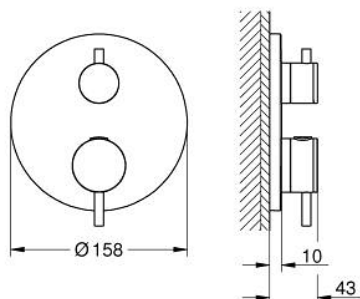

### PRODUCT DESCRIPTION

- Colour: warm sunset
- Външна част към тяло за вграждане GROHE Rapido SmartBox (35 600/35 604)
- GROHE TurboStat - компактен картуш с восьмъчен термоелемент
- GROHE LongLife finish
- S-връзки с GROHE FastFixation
- ясни обозначения за душ пита и ръчен душ
- GROHE SafeStop 38°C
- включен GROHE SafeStop Plus температурен ограничител до 43°C / 46°C
- GROHE AquaDimmer, вграден превключвател
- Метални ръкохватки
- without roughing-in set 35 600/35 604 (please order separately)
- Дебит В = 27 l/min, С = 30 l/min

### SPARE PARTS, октомври 2021 – now

- 1: Mounting plate (Spare part-nr. 49080000)
- 2: Temperature control handle (Spare part-nr. 49089DA0)
- 3: Розетка (Spare part-nr. 49246DA0)
- 4: Shut-off handle Aquadimmer (Spare part-nr. 49090DA0)
- 5: Аквадимер (Spare part-nr. 49084000)
- 6: Термoeлемент 3/4" (Spare part-nr. 49028000)
- 7: Възвратен клапан (Spare part-nr. 49085000)
- 8: Уплътнение (Spare part-nr. 48360000)
- 9: GROHE TurboStat картуш 3/4" (Spare part-nr. 49003000)\*
- 10: Спирателен клапан (Spare part-nr. 1405300M)\*
- 11: Ключ (Spare part-nr. 49059000)\*
- 12: Възвратен клапан (DIN-EN1717) (Spare part-nr. 14055000)\*
- 13: Универсален удължаващ комплект за 2-ръкохваткови термотати, 25 mm (Spare part-nr. 14058000)\*