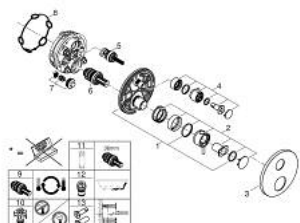

### PRODUCT DESCRIPTION

- Colour: warm sunset
- Външна част към тяло за вграждане GROHE Rapido SmartBox (35 600/35 604)
- GROHE TurboStat - компактен картуш с восьмъчен термоелемент
- GROHE LongLife finish
- S-връзки с GROHE FastFixation
- ясни обозначения за душ пита и ръчен душ
- GROHE SafeStop 38°C
- включен GROHE SafeStop Plus температурен ограничител до 43°C / 46°C
- GROHE AquaDimmer, вграден превключвател
- Метални ръкохватки
- without roughing-in set 35 600/35 604 (please order separately)
- Дебит В = 27 l/min, С = 30 l/min

### SPARE PARTS, октомври 2021 – now

- 1: Mounting plate (Spare part-nr. 49080000)
- 2: Temperature control handle (Spare part-nr. 49089DA0)
- 3: Розетка (Spare part-nr. 49246DA0)
- 4: Shut-off handle Aquadimmer (Spare part-nr. 49090DA0)
- 5: Аквадимер (Spare part-nr. 49084000)
- 6: Термoeлемент 3/4" (Spare part-nr. 49028000)
- 7: Възвратен клапан (Spare part-nr. 49085000)
- 8: Уплътнение (Spare part-nr. 48360000)
- 9: GROHE TurboStat картуш 3/4" (Spare part-nr. 49003000)\*
- 10: Спирателен клапан (Spare part-nr. 1405300M)\*
- 11: Ключ (Spare part-nr. 49059000)\*
- 12: Възвратен клапан (DIN-EN1717) (Spare part-nr. 14055000)\*
- 13: Универсален удължаващ комплект за 2-ръкохваткови термотати, 25 mm (Spare part-nr. 14058000)\*