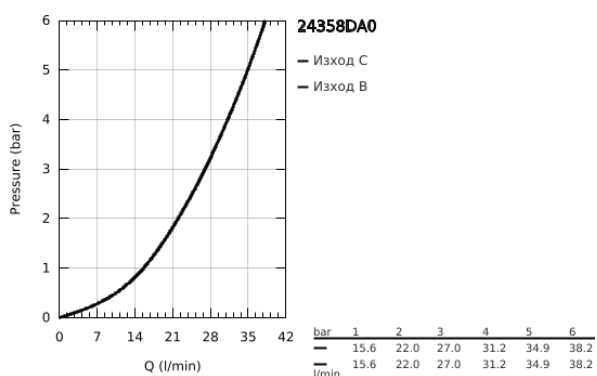

## 24 358 DA0 ATRIO ТЕРМОСТАТЕН СМЕСИТЕЛ ЗА ДУШ С 2 ИЗХОДА И ВГРАДЕН ПРЕВКЛЮЧВАТЕЛ

### PRODUCT DESCRIPTION

- Colour: warm sunset
- Външна част към тяло за вграждане GROHE Rapido SmartBox (35 600/35 604)
- GROHE TurboStat - компактен картуш с восьмъчен термоелемент
- GROHE LongLife finish
- S-връзки с GROHE FastFixation
- ясни обозначения за душ пита и ръчен душ
- GROHE SafeStop 38°C
- включен GROHE SafeStop Plus температурен ограничител до 43°C / 46°C
- GROHE AquaDimmer, вграден превключвател
- Метални ръкохватки
- without roughing-in set 35 600/35 604 (please order separately)
- Дебит В = 27 l/min, С = 30 l/min