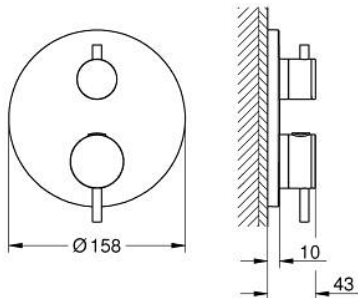

24 358 DC0 ATRIO ТЕРМОСТАТЕН СМЕСИТЕЛ ЗА ДУШ С 2 ИЗХОДА И ВГРАДЕН ПРЕВКЛЮЧВАТЕЛ

PRODUCT DESCRIPTION

- Colour: supersteel
- Външна част към тяло за вграждане GROHE Rapido SmartBox (35 600/35 604)
- GROHE TurboStat - компактен картуш с восьмичен термоелемент
- GROHE LongLife finish
- S-връзки с GROHE FastFixation
- ясни обозначения за душ пита и ръчен душ
- GROHE SafeStop 38°C
- включен GROHE SafeStop Plus температурен ограничител до 43°C / 46°C
- GROHE AquaDimmer, вграден превключвател
- Метални ръкохватки
- without roughing-in set 35 600/35 604 (please order separately)
- Дебит В = 27 l/min, С = 30 l/min

24 358 DC0 ATRIO ТЕРМОСТАТЕН СМЕСИТЕЛ ЗА ДУШ С 2 ИЗХОДА И ВГРАДЕН ПРЕВКЛЮЧВАТЕЛ

SPARE PARTS, октомври 2021 – now

- 1: Mounting plate (Spare part-nr. 49080000)
- 2: Temperature control handle (Spare part-nr. 49089DC0)
- 3: Розетка (Spare part-nr. 49246DC0)
- 4: Shut-off handle Aquadimmer (Spare part-nr. 49090DC0)
- 5: Аквадимер (Spare part-nr. 49084000)
- 6: Термoeлемент 3/4" (Spare part-nr. 49028000)
- 7: Възвратен клапан (Spare part-nr. 49085000)
- 8: Уплътнение (Spare part-nr. 48360000)
- 9: GROHE TurboStat картуш 3/4" (Spare part-nr. 49003000)*
- 10: Спирателен клапан (Spare part-nr. 1405300M)*
- 11: Ключ (Spare part-nr. 49059000)*
- 12: Възвратен клапан (DIN-EN1717) (Spare part-nr. 14055000)*
- 13: Универсален удължаващ комплект за 2-ръкохваткови термотати, 25 mm (Spare part-nr. 14058000)*