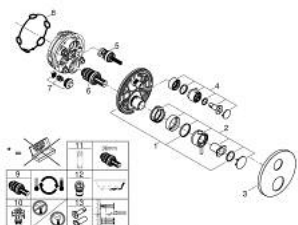

24 358 DC0 ATRIO ТЕРМОСТАТЕН СМЕСИТЕЛ ЗА ДУШ С 2 ИЗХОДА И ВГРАДЕН ПРЕВКЛЮЧВАТЕЛ

PRODUCT DESCRIPTION

- Colour: supersteel
- Външна част към тяло за вграждане GROHE Rapido SmartBox (35 600/35 604)
- GROHE TurboStat - компактен картуш с восьмичен термоелемент
- GROHE LongLife finish
- S-връзки с GROHE FastFixation
- ясни обозначения за душ пита и ръчен душ
- GROHE SafeStop 38°C
- включен GROHE SafeStop Plus температурен ограничител до 43°C / 46°C
- GROHE AquaDimmer, вграден превключвател
- Метални ръкохватки
- without roughing-in set 35 600/35 604 (please order separately)
- Дебит В = 27 l/min, С = 30 l/min

24 358 DC0 ATRIO ТЕРМОСТАТЕН СМЕСИТЕЛ ЗА ДУШ С 2 ИЗХОДА И ВГРАДЕН ПРЕВКЛЮЧВАТЕЛ

SPARE PARTS, октомври 2021 – now

- 1: Mounting plate (Spare part-nr. 49080000)
- 2: Temperature control handle (Spare part-nr. 49089DC0)
- 3: Розетка (Spare part-nr. 49246DC0)
- 4: Shut-off handle Aquadimmer (Spare part-nr. 49090DC0)
- 5: Аквадимер (Spare part-nr. 49084000)
- 6: Термoeлемент 3/4" (Spare part-nr. 49028000)
- 7: Възвратен клапан (Spare part-nr. 49085000)
- 8: Уплътнение (Spare part-nr. 48360000)
- 9: GROHE TurboStat картуш 3/4" (Spare part-nr. 49003000)*
- 10: Спирателен клапан (Spare part-nr. 1405300M)*
- 11: Ключ (Spare part-nr. 49059000)*
- 12: Възвратен клапан (DIN-EN1717) (Spare part-nr. 14055000)*
- 13: Универсален удължаващ комплект за 2-ръкохваткови термотати, 25 mm (Spare part-nr. 14058000)*