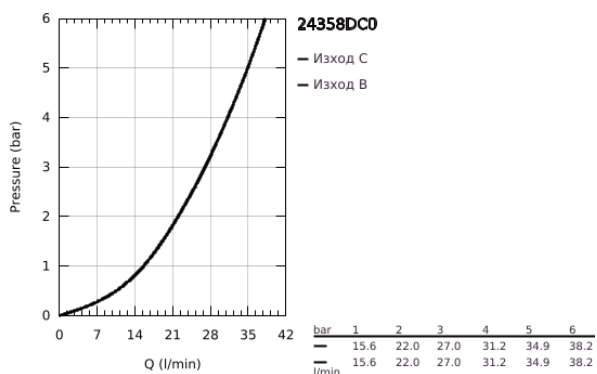

24 358 DC0 ATRIO ТЕРМОСТАТЕН СМЕСИТЕЛ ЗА ДУШ С 2 ИЗХОДА И ВГРАДЕН ПРЕВКЛЮЧВАТЕЛ

PRODUCT DESCRIPTION

- Colour: supersteel
- Външна част към тяло за вграждане GROHE Rapido SmartBox (35 600/35 604)
- GROHE TurboStat - компактен картуш с восьмичен термоелемент
- GROHE LongLife finish
- S-връзки с GROHE FastFixation
- ясни обозначения за душ пита и ръчен душ
- GROHE SafeStop 38°C
- включен GROHE SafeStop Plus температурен ограничител до 43°C / 46°C
- GROHE AquaDimmer, вграден превключвател
- Метални ръкохватки
- without roughing-in set 35 600/35 604 (please order separately)
- Дебит В = 27 l/min, С = 30 l/min

24 358 DC0 ATRIO ТЕРМОСТАТЕН СМЕСИТЕЛ ЗА ДУШ С 2 ИЗХОДА И ВГРАДЕН ПРЕВКЛЮЧВАТЕЛ

SPARE PARTS, октомври 2021 – now

- 1: Mounting plate (Spare part-nr. 49080000)
- 2: Temperature control handle (Spare part-nr. 49089DC0)
- 3: Розетка (Spare part-nr. 49246DC0)
- 4: Shut-off handle Aquadimmer (Spare part-nr. 49090DC0)
- 5: Аквадимер (Spare part-nr. 49084000)
- 6: Термoeлемент 3/4" (Spare part-nr. 49028000)
- 7: Възвратен клапан (Spare part-nr. 49085000)
- 8: Уплътнение (Spare part-nr. 48360000)
- 9: GROHE TurboStat картуш 3/4" (Spare part-nr. 49003000)*
- 10: Спирателен клапан (Spare part-nr. 1405300M)*
- 11: Ключ (Spare part-nr. 49059000)*
- 12: Възвратен клапан (DIN-EN1717) (Spare part-nr. 14055000)*
- 13: Универсален удължаващ комплект за 2-ръкохваткови термотати, 25 mm (Spare part-nr. 14058000)*