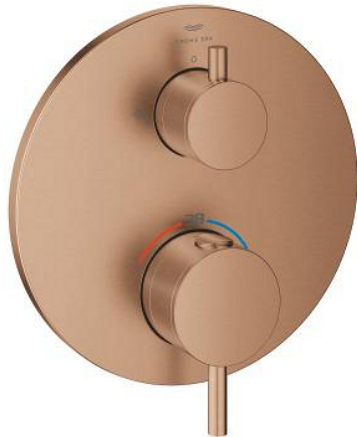

24 358 DL0 ATRIO ТЕРМОСТАТЕН СМЕСИТЕЛ ЗА ДУШ С 2 ИЗХОДА И ВГРАДЕН ПРЕВКЛЮЧВАТЕЛ

PRODUCT DESCRIPTION

- Colour: brushed warm sunset
- Външна част към тяло за вграждане GROHE Rapido SmartBox (35 600/35 604)
- GROHE TurboStat - компактен картуш с восьмъчен термоелемент
- GROHE LongLife finish
- S-връзки с GROHE FastFixation
- ясни обозначения за душ пита и ръчен душ
- GROHE SafeStop 38°C
- включен GROHE SafeStop Plus температурен ограничител до 43°C / 46°C
- GROHE AquaDimmer, вграден превключвател
- Метални ръкохватки
- without roughing-in set 35 600/35 604 (please order separately)
- Дебит В = 27 l/min, C = 30 l/min

24 358 DL0 ATRIO ТЕРМОСТАТЕН СМЕСИТЕЛ ЗА ДУШ С 2 ИЗХОДА И ВГРАДЕН ПРЕВКЛЮЧВАТЕЛ

SPARE PARTS, ноември 2022 – now

- 1: Mounting plate (Spare part-nr. 49080000)
- 2: Temperature control handle (Spare part-nr. 49089DL0)
- 3: Розетка (Spare part-nr. 49246DL0)
- 4: Shut-off handle Aquadimmer (Spare part-nr. 49090DL0)
- 5: Аквадимер (Spare part-nr. 49084000)
- 6: Термoeлемент 3/4" (Spare part-nr. 49028000)
- 7: Възвратен клапан (Spare part-nr. 49085000)
- 8: Уплътнение (Spare part-nr. 48360000)
- 9: GROHE TurboStat картуш 3/4" (Spare part-nr. 49003000)*
- 10: Спирателен клапан (Spare part-nr. 1405300M)*
- 11: Ключ (Spare part-nr. 49059000)*
- 12: Възвратен клапан (DIN-EN1717) (Spare part-nr. 14055000)*
- 13: Универсален удължаващ комплект за 2-ръкохваткови термотати, 25 mm (Spare part-nr. 14058000)*