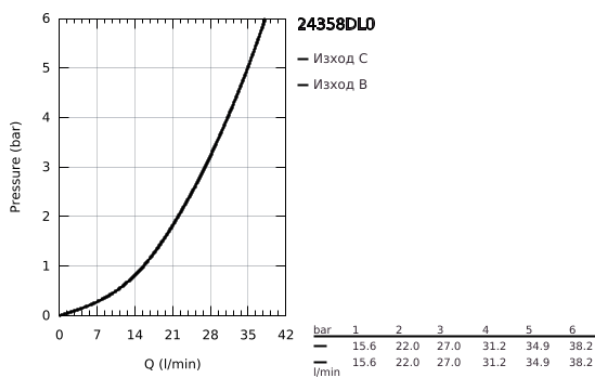

24 358 DL0 ATRIO ТЕРМОСТАТЕН СМЕСИТЕЛ ЗА ДУШ С 2 ИЗХОДА И ВГРАДЕН ПРЕВКЛЮЧВАТЕЛ

PRODUCT DESCRIPTION

- Colour: brushed warm sunset
- Външна част към тяло за вграждане GROHE Rapido SmartBox (35 600/35 604)
- GROHE TurboStat - компактен картуш с восьмъчен термоелемент
- GROHE LongLife finish
- S-връзки с GROHE FastFixation
- ясни обозначения за душ пита и ръчен душ
- GROHE SafeStop 38°C
- включен GROHE SafeStop Plus температурен ограничител до 43°C / 46°C
- GROHE AquaDimmer, вграден превключвател
- Метални ръкохватки
- without roughing-in set 35 600/35 604 (please order separately)
- Дебит В = 27 l/min, C = 30 l/min

24 358 DL0 ATRIO ТЕРМОСТАТЕН СМЕСИТЕЛ ЗА ДУШ С 2 ИЗХОДА И ВГРАДЕН ПРЕВКЛЮЧВАТЕЛ

SPARE PARTS, ноември 2022 – now

- 1: Mounting plate (Spare part-nr. 49080000)
- 2: Temperature control handle (Spare part-nr. 49089DL0)
- 3: Розетка (Spare part-nr. 49246DL0)
- 4: Shut-off handle Aquadimmer (Spare part-nr. 49090DL0)
- 5: Аквадимер (Spare part-nr. 49084000)
- 6: Термoeлемент 3/4" (Spare part-nr. 49028000)
- 7: Възвратен клапан (Spare part-nr. 49085000)
- 8: Уплътнение (Spare part-nr. 48360000)
- 9: GROHE TurboStat картуш 3/4" (Spare part-nr. 49003000)*
- 10: Спирателен клапан (Spare part-nr. 1405300M)*
- 11: Ключ (Spare part-nr. 49059000)*
- 12: Възвратен клапан (DIN-EN1717) (Spare part-nr. 14055000)*
- 13: Универсален удължаващ комплект за 2-ръкохваткови термотати, 25 mm (Spare part-nr. 14058000)*