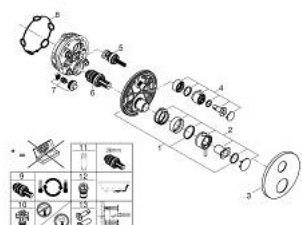

24 358 DL0 ATRIO ТЕРМОСТАТЕН СМЕСИТЕЛ ЗА ДУШ С 2 ИЗХОДА И ВГРАДЕН ПРЕВКЛЮЧВАТЕЛ

PRODUCT DESCRIPTION

- Colour: brushed warm sunset
- Външна част към тяло за вграждане GROHE Rapido SmartBox (35 600/35 604)
- GROHE TurboStat - компактен картуш с восьмъчен термоелемент
- GROHE LongLife finish
- S-връзки с GROHE FastFixation
- ясни обозначения за душ пита и ръчен душ
- GROHE SafeStop 38°C
- включен GROHE SafeStop Plus температурен ограничител до 43°C / 46°C
- GROHE AquaDimmer, вграден превключвател
- Метални ръкохватки
- without roughing-in set 35 600/35 604 (please order separately)
- Дебит В = 27 l/min, C = 30 l/min

24 358 DL0 ATRIO ТЕРМОСТАТЕН СМЕСИТЕЛ ЗА ДУШ С 2 ИЗХОДА И ВГРАДЕН ПРЕВКЛЮЧВАТЕЛ

SPARE PARTS, ноември 2022 – now

- 1: Mounting plate (Spare part-nr. 49080000)
- 2: Temperature control handle (Spare part-nr. 49089DL0)
- 3: Розетка (Spare part-nr. 49246DL0)
- 4: Shut-off handle Aquadimmer (Spare part-nr. 49090DL0)
- 5: Аквадимер (Spare part-nr. 49084000)
- 6: Термoeлемент 3/4" (Spare part-nr. 49028000)
- 7: Възвратен клапан (Spare part-nr. 49085000)
- 8: Уплътнение (Spare part-nr. 48360000)
- 9: GROHE TurboStat картуш 3/4" (Spare part-nr. 49003000)*
- 10: Спирателен клапан (Spare part-nr. 1405300M)*
- 11: Ключ (Spare part-nr. 49059000)*
- 12: Възвратен клапан (DIN-EN1717) (Spare part-nr. 14055000)*
- 13: Универсален удължаващ комплект за 2-ръкохваткови термотати, 25 mm (Spare part-nr. 14058000)*