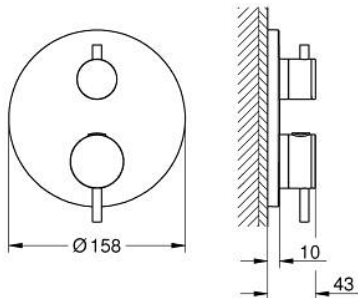

24 358 DL0 ATRIO ТЕРМОСТАТЕН СМЕСИТЕЛ ЗА ДУШ С 2 ИЗХОДА И ВГРАДЕН ПРЕВКЛЮЧВАТЕЛ

PRODUCT DESCRIPTION

- Colour: brushed warm sunset
- Външна част към тяло за вграждане GROHE Rapido SmartBox (35 600/35 604)
- GROHE TurboStat - компактен картуш с восьмъчен термоелемент
- GROHE LongLife finish
- S-връзки с GROHE FastFixation
- ясни обозначения за душ пита и ръчен душ
- GROHE SafeStop 38°C
- включен GROHE SafeStop Plus температурен ограничител до 43°C / 46°C
- GROHE AquaDimmer, вграден превключвател
- Метални ръкохватки
- without roughing-in set 35 600/35 604 (please order separately)
- Дебит В = 27 l/min, C = 30 l/min

24 358 DL0 ATRIO ТЕРМОСТАТЕН СМЕСИТЕЛ ЗА ДУШ С 2 ИЗХОДА И ВГРАДЕН ПРЕВКЛЮЧВАТЕЛ

SPARE PARTS, ноември 2022 – now

- 1: Mounting plate (Spare part-nr. 49080000)
- 2: Temperature control handle (Spare part-nr. 49089DL0)
- 3: Розетка (Spare part-nr. 49246DL0)
- 4: Shut-off handle Aquadimmer (Spare part-nr. 49090DL0)
- 5: Аквадимер (Spare part-nr. 49084000)
- 6: Термoeлемент 3/4" (Spare part-nr. 49028000)
- 7: Възвратен клапан (Spare part-nr. 49085000)
- 8: Уплътнение (Spare part-nr. 48360000)
- 9: GROHE TurboStat картуш 3/4" (Spare part-nr. 49003000)*
- 10: Спирателен клапан (Spare part-nr. 1405300M)*
- 11: Ключ (Spare part-nr. 49059000)*
- 12: Възвратен клапан (DIN-EN1717) (Spare part-nr. 14055000)*
- 13: Универсален удължаващ комплект за 2-ръкохваткови термотати, 25 mm (Spare part-nr. 14058000)*