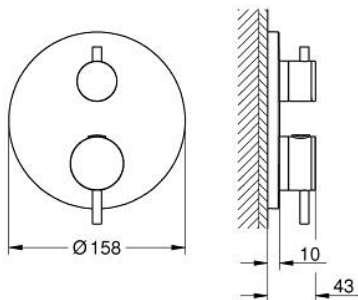

### PRODUCT DESCRIPTION

- Colour: cool Sunrise
- Външна част към тяло за вграждане GROHE Rapido SmartBox (35 600/35 604)
- GROHE TurboStat - компактен картуш с восьмъчен термоелемент
- GROHE LongLife finish
- S-връзки с GROHE FastFixation
- ясни обозначения за душ пита и ръчен душ
- GROHE SafeStop 38°C
- включен GROHE SafeStop Plus температурен ограничител до 43°C / 46°C
- GROHE AquaDimmer, вграден превключвател
- Метални ръкохватки
- without roughing-in set 35 600/35 604 (please order separately)
- Дебит В = 27 l/min, С = 30 l/min

### SPARE PARTS, октомври 2021 – now

- 1: Mounting plate (Spare part-nr. 49080000)
- 2: Temperature control handle (Spare part-nr. 49089GL0)
- 3: Розетка (Spare part-nr. 49246GL0)
- 4: Shut-off handle Aquadimmer (Spare part-nr. 49090GL0)
- 5: Аквадимер (Spare part-nr. 49084000)
- 6: Термoeлемент 3/4" (Spare part-nr. 49028000)
- 7: Възвратен клапан (Spare part-nr. 49085000)
- 8: Уплътнение (Spare part-nr. 48360000)
- 9: GROHE TurboStat картуш 3/4" (Spare part-nr. 49003000)\*
- 10: Спирателен клапан (Spare part-nr. 1405300M)\*
- 11: Ключ (Spare part-nr. 49059000)\*
- 12: Възвратен клапан (DIN-EN1717) (Spare part-nr. 14055000)\*
- 13: Универсален удължаващ комплект за 2-ръкохваткови термотати, 25 mm (Spare part-nr. 14058000)\*