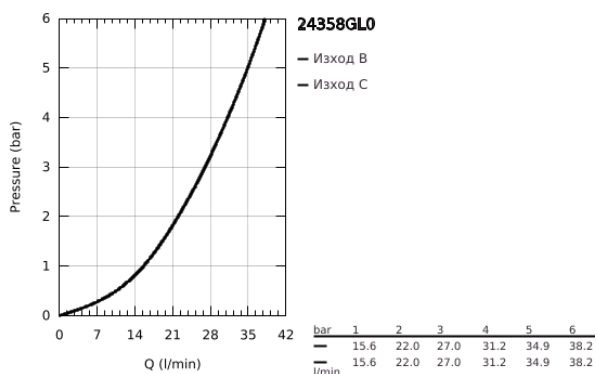

## 24 358 GL0 ATRIO ТЕРМОСТАТЕН СМЕСИТЕЛ ЗА ДУШ С 2 ИЗХОДА И ВГРАДЕН ПРЕВКЛЮЧВАТЕЛ

### PRODUCT DESCRIPTION

- Colour: cool Sunrise
- Външна част към тяло за вграждане GROHE Rapido SmartBox (35 600/35 604)
- GROHE TurboStat - компактен картуш с восьмъчен термоелемент
- GROHE LongLife finish
- S-връзки с GROHE FastFixation
- ясни обозначения за душ пита и ръчен душ
- GROHE SafeStop 38°C
- включен GROHE SafeStop Plus температурен ограничител до 43°C / 46°C
- GROHE AquaDimmer, вграден превключвател
- Метални ръкохватки
- without roughing-in set 35 600/35 604 (please order separately)
- Дебит В = 27 l/min, С = 30 l/min