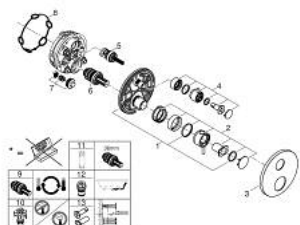

## 24 358 GL0 ATRIO ТЕРМОСТАТЕН СМЕСИТЕЛ ЗА ДУШ С 2 ИЗХОДА И ВГРАДЕН ПРЕВКЛЮЧВАТЕЛ

### PRODUCT DESCRIPTION

- Colour: cool Sunrise
- Външна част към тяло за вграждане GROHE Rapido SmartBox (35 600/35 604)
- GROHE TurboStat - компактен картуш с восьмъчен термоелемент
- GROHE LongLife finish
- S-връзки с GROHE FastFixation
- ясни обозначения за душ пита и ръчен душ
- GROHE SafeStop 38°C
- включен GROHE SafeStop Plus температурен ограничител до 43°C / 46°C
- GROHE AquaDimmer, вграден превключвател
- Метални ръкохватки
- without roughing-in set 35 600/35 604 (please order separately)
- Дебит В = 27 l/min, С = 30 l/min

### SPARE PARTS, октомври 2021 – now

- 1: Mounting plate (Spare part-nr. 49080000)
- 2: Temperature control handle (Spare part-nr. 49089GL0)
- 3: Розетка (Spare part-nr. 49246GL0)
- 4: Shut-off handle Aquadimmer (Spare part-nr. 49090GL0)
- 5: Аквадимер (Spare part-nr. 49084000)
- 6: Термoeлемент 3/4" (Spare part-nr. 49028000)
- 7: Възвратен клапан (Spare part-nr. 49085000)
- 8: Уплътнение (Spare part-nr. 48360000)
- 9: GROHE TurboStat картуш 3/4" (Spare part-nr. 49003000)\*
- 10: Спирателен клапан (Spare part-nr. 1405300M)\*
- 11: Ключ (Spare part-nr. 49059000)\*
- 12: Възвратен клапан (DIN-EN1717) (Spare part-nr. 14055000)\*
- 13: Универсален удължаващ комплект за 2-ръкохваткови термотати, 25 mm (Spare part-nr. 14058000)\*