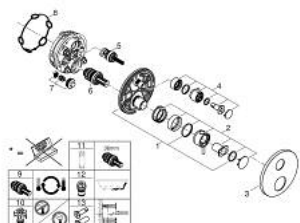

### PRODUCT DESCRIPTION

- Colour: brushed cool sunrise
- Външна част към тяло за вграждане GROHE Rapido SmartBox (35 600/35 604)
- GROHE TurboStat - компактен картуш с восьмъчен термоелемент
- GROHE LongLife finish
- S-връзки с GROHE FastFixation
- ясни обозначения за душ пита и ръчен душ
- GROHE SafeStop 38°C
- включен GROHE SafeStop Plus температурен ограничител до 43°C / 46°C
- GROHE AquaDimmer, вграден превключвател
- Метални ръкохватки
- without roughing-in set 35 600/35 604 (please order separately)
- Дебит В = 27 l/min, С = 30 l/min

### SPARE PARTS, ноември 2022 – now

- 1: Mounting plate (Spare part-nr. 49080000)
- 2: Temperature control handle (Spare part-nr. 49089GN0)
- 3: Розетка (Spare part-nr. 49246GN0)
- 4: Shut-off handle Aquadimmer (Spare part-nr. 49090GN0)
- 5: Аквадимер (Spare part-nr. 49084000)
- 6: Термoeлемент 3/4" (Spare part-nr. 49028000)
- 7: Възвратен клапан (Spare part-nr. 49085000)
- 8: Уплътнение (Spare part-nr. 48360000)
- 9: GROHE TurboStat картуш 3/4" (Spare part-nr. 49003000)\*
- 10: Спирателен клапан (Spare part-nr. 1405300M)\*
- 11: Ключ (Spare part-nr. 49059000)\*
- 12: Възвратен клапан (DIN-EN1717) (Spare part-nr. 14055000)\*
- 13: Универсален удължаващ комплект за 2-ръкохваткови термотати, 25 mm (Spare part-nr. 14058000)\*