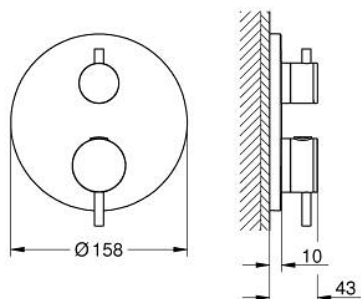

### PRODUCT DESCRIPTION

- Colour: brushed cool sunrise
- Външна част към тяло за вграждане GROHE Rapido SmartBox (35 600/35 604)
- GROHE TurboStat - компактен картуш с восьмъчен термоелемент
- GROHE LongLife finish
- S-връзки с GROHE FastFixation
- ясни обозначения за душ пита и ръчен душ
- GROHE SafeStop 38°C
- включен GROHE SafeStop Plus температурен ограничител до 43°C / 46°C
- GROHE AquaDimmer, вграден превключвател
- Метални ръкохватки
- without roughing-in set 35 600/35 604 (please order separately)
- Дебит В = 27 l/min, С = 30 l/min