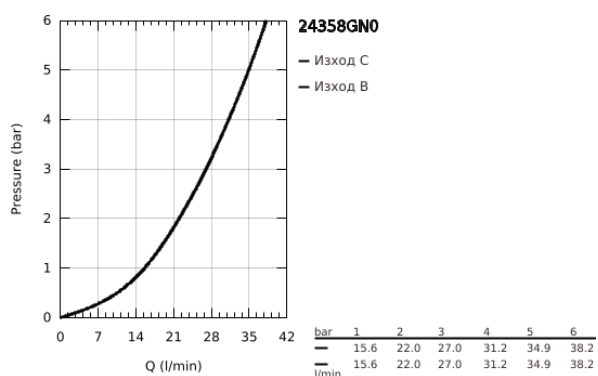

## 24 358 GN0 ATRIO ТЕРМОСТАТЕН СМЕСИТЕЛ ЗА ДУШ С 2 ИЗХОДА И ВГРАДЕН ПРЕВКЛЮЧВАТЕЛ

### PRODUCT DESCRIPTION

- Colour: brushed cool sunrise
- Външна част към тяло за вграждане GROHE Rapido SmartBox (35 600/35 604)
- GROHE TurboStat - компактен картуш с восьмъчен термоелемент
- GROHE LongLife finish
- S-връзки с GROHE FastFixation
- ясни обозначения за душ пита и ръчен душ
- GROHE SafeStop 38°C
- включен GROHE SafeStop Plus температурен ограничител до 43°C / 46°C
- GROHE AquaDimmer, вграден превключвател
- Метални ръкохватки
- without roughing-in set 35 600/35 604 (please order separately)
- Дебит В = 27 l/min, С = 30 l/min