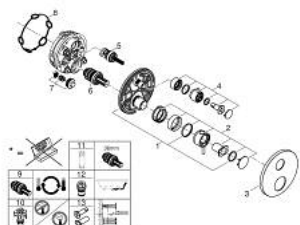

24 358 MG0 ATRIO ТЕРМОСТАТЕН СМЕСИТЕЛ ЗА ДУШ С 2 ИЗХОДА И ВГРАДЕН ПРЕВКЛЮЧВАТЕЛ

PRODUCT DESCRIPTION

- Colour: satin graphite
- Външна част към тяло за вграждане GROHE Rapido SmartBox (35 600/35 604)
- GROHE TurboStat - компактен картуш с восьмъчен термоелемент
- GROHE LongLife finish
- S-връзки с GROHE FastFixation
- ясни обозначения за душ пита и ръчен душ
- GROHE SafeStop 38°C
- включен GROHE SafeStop Plus температурен ограничител до 43°C / 46°C
- GROHE AquaDimmer, вграден превключвател
- Метални ръкохватки
- without roughing-in set 35 600/35 604 (please order separately)
- Дебит В = 27 l/min, C = 30 l/min

24 358 MG0 ATRIO ТЕРМОСТАТЕН СМЕСИТЕЛ ЗА ДУШ С 2 ИЗХОДА И ВГРАДЕН ПРЕВКЛЮЧВАТЕЛ

SPARE PARTS, октомври 2022 – now

- 1: Mounting plate (Spare part-nr. 49080000)
- 2: Temperature control handle (Spare part-nr. 49089MG0)
- 3: Розетка (Spare part-nr. 49246MG0)
- 4: Shut-off handle Aquadimmer (Spare part-nr. 49090MG0)
- 5: Аквадимер (Spare part-nr. 49084000)
- 6: Термoeлемент 3/4" (Spare part-nr. 49028000)
- 7: Възвратен клапан (Spare part-nr. 49085000)
- 8: Уплътнение (Spare part-nr. 48360000)
- 9: GROHE TurboStat картуш 3/4" (Spare part-nr. 49003000)*
- 10: Спирателен клапан (Spare part-nr. 1405300M)*
- 11: Ключ (Spare part-nr. 49059000)*
- 12: Възвратен клапан (DIN-EN1717) (Spare part-nr. 14055000)*
- 13: Универсален удължаващ комплект за 2-ръкохваткови термотати, 25 mm (Spare part-nr. 14058000)*