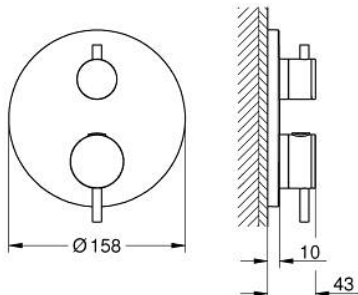

24 358 MG0 ATRIO ТЕРМОСТАТЕН СМЕСИТЕЛ ЗА ДУШ С 2 ИЗХОДА И ВГРАДЕН ПРЕВКЛЮЧВАТЕЛ

PRODUCT DESCRIPTION

- Colour: satin graphite
- Външна част към тяло за вграждане GROHE Rapido SmartBox (35 600/35 604)
- GROHE TurboStat - компактен картуш с восьмъчен термоелемент
- GROHE LongLife finish
- S-връзки с GROHE FastFixation
- ясни обозначения за душ пита и ръчен душ
- GROHE SafeStop 38°C
- включен GROHE SafeStop Plus температурен ограничител до 43°C / 46°C
- GROHE AquaDimmer, вграден превключвател
- Метални ръкохватки
- without roughing-in set 35 600/35 604 (please order separately)
- Дебит В = 27 l/min, C = 30 l/min

24 358 MG0 ATRIO ТЕРМОСТАТЕН СМЕСИТЕЛ ЗА ДУШ С 2 ИЗХОДА И ВГРАДЕН ПРЕВКЛЮЧВАТЕЛ

SPARE PARTS, октомври 2022 – now

- 1: Mounting plate (Spare part-nr. 49080000)
- 2: Temperature control handle (Spare part-nr. 49089MG0)
- 3: Розетка (Spare part-nr. 49246MG0)
- 4: Shut-off handle Aquadimmer (Spare part-nr. 49090MG0)
- 5: Аквадимер (Spare part-nr. 49084000)
- 6: Термoeлемент 3/4" (Spare part-nr. 49028000)
- 7: Възвратен клапан (Spare part-nr. 49085000)
- 8: Уплътнение (Spare part-nr. 48360000)
- 9: GROHE TurboStat картуш 3/4" (Spare part-nr. 49003000)*
- 10: Спирателен клапан (Spare part-nr. 1405300M)*
- 11: Ключ (Spare part-nr. 49059000)*
- 12: Възвратен клапан (DIN-EN1717) (Spare part-nr. 14055000)*
- 13: Универсален удължаващ комплект за 2-ръкохваткови термотати, 25 mm (Spare part-nr. 14058000)*