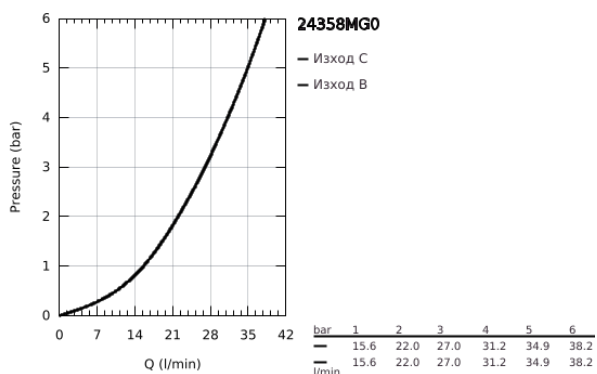

24 358 MG0 ATRIO ТЕРМОСТАТЕН СМЕСИТЕЛ ЗА ДУШ С 2 ИЗХОДА И ВГРАДЕН ПРЕВКЛЮЧВАТЕЛ

PRODUCT DESCRIPTION

- Colour: satin graphite
- Външна част към тяло за вграждане GROHE Rapido SmartBox (35 600/35 604)
- GROHE TurboStat - компактен картуш с восьмъчен термоелемент
- GROHE LongLife finish
- S-връзки с GROHE FastFixation
- ясни обозначения за душ пита и ръчен душ
- GROHE SafeStop 38°C
- включен GROHE SafeStop Plus температурен ограничител до 43°C / 46°C
- GROHE AquaDimmer, вграден превключвател
- Метални ръкохватки
- without roughing-in set 35 600/35 604 (please order separately)
- Дебит В = 27 l/min, C = 30 l/min

24 358 MG0 ATRIO ТЕРМОСТАТЕН СМЕСИТЕЛ ЗА ДУШ С 2 ИЗХОДА И ВГРАДЕН ПРЕВКЛЮЧВАТЕЛ

SPARE PARTS, октомври 2022 – now

- 1: Mounting plate (Spare part-nr. 49080000)
- 2: Temperature control handle (Spare part-nr. 49089MG0)
- 3: Розетка (Spare part-nr. 49246MG0)
- 4: Shut-off handle Aquadimmer (Spare part-nr. 49090MG0)
- 5: Аквадимер (Spare part-nr. 49084000)
- 6: Термoeлемент 3/4" (Spare part-nr. 49028000)
- 7: Възвратен клапан (Spare part-nr. 49085000)
- 8: Уплътнение (Spare part-nr. 48360000)
- 9: GROHE TurboStat картуш 3/4" (Spare part-nr. 49003000)*
- 10: Спирателен клапан (Spare part-nr. 1405300M)*
- 11: Ключ (Spare part-nr. 49059000)*
- 12: Възвратен клапан (DIN-EN1717) (Spare part-nr. 14055000)*
- 13: Универсален удължаващ комплект за 2-ръкохваткови термотати, 25 mm (Spare part-nr. 14058000)*