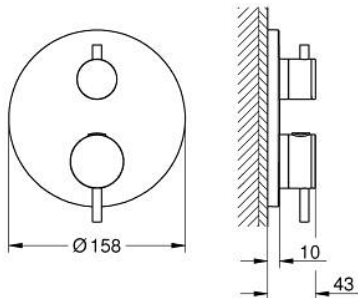

24 358 MS0 АТРИО ТЕРМОСТАТЕН СМЕСИТЕЛ ЗА ДУШ С 2 ИЗХОДА И ВГРАДЕН ПРЕВКЛЮЧВАТЕЛ

PRODUCT DESCRIPTION

- Colour: satin steel
- Външна част към тяло за вграждане GROHE Rapido SmartBox (35 600/35 604)
- GROHE TurboStat - компактен картуш с восьмъчен термоелемент
- GROHE LongLife finish
- S-връзки с GROHE FastFixation
- ясни обозначения за душ пита и ръчен душ
- GROHE SafeStop 38°C
- включен GROHE SafeStop Plus температурен ограничител до 43°C / 46°C
- GROHE AquaDimmer, вграден превключвател
- Метални ръкохватки
- without roughing-in set 35 600/35 604 (please order separately)
- Дебит В = 27 l/min, С = 30 l/min

24 358 MS0 ATRIO ТЕРМОСТАТЕН СМЕСИТЕЛ ЗА ДУШ С 2 ИЗХОДА И ВГРАДЕН ПРЕВКЛЮЧВАТЕЛ

SPARE PARTS, октомври 2022 – now

- 1: Mounting plate (Spare part-nr. 49080000)
- 2: Temperature control handle (Spare part-nr. 49089MS0)
- 3: Розетка (Spare part-nr. 49246MS0)
- 4: Shut-off handle Aquadimmer (Spare part-nr. 49090MS0)
- 5: Аквадимер (Spare part-nr. 49084000)
- 6: Термoeлемент 3/4" (Spare part-nr. 49028000)
- 7: Възвратен клапан (Spare part-nr. 49085000)
- 8: Уплътнение (Spare part-nr. 48360000)
- 9: GROHE TurboStat картуш 3/4" (Spare part-nr. 49003000)*
- 10: Спирателен клапан (Spare part-nr. 1405300M)*
- 11: Ключ (Spare part-nr. 49059000)*
- 12: Възвратен клапан (DIN-EN1717) (Spare part-nr. 14055000)*
- 13: Универсален удължаващ комплект за 2-ръкохваткови термотати, 25 mm (Spare part-nr. 14058000)*