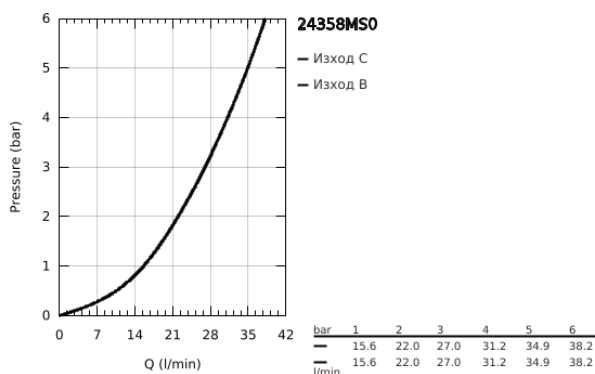

24 358 MS0 АТРИО ТЕРМОСТАТЕН СМЕСИТЕЛ ЗА ДУШ С 2 ИЗХОДА И ВГРАДЕН ПРЕВКЛЮЧВАТЕЛ

PRODUCT DESCRIPTION

- Colour: satin steel
- Външна част към тяло за вграждане GROHE Rapido SmartBox (35 600/35 604)
- GROHE TurboStat - компактен картуш с восьмъчен термоелемент
- GROHE LongLife finish
- S-връзки с GROHE FastFixation
- ясни обозначения за душ пита и ръчен душ
- GROHE SafeStop 38°C
- включен GROHE SafeStop Plus температурен ограничител до 43°C / 46°C
- GROHE AquaDimmer, вграден превключвател
- Метални ръкохватки
- without roughing-in set 35 600/35 604 (please order separately)
- Дебит В = 27 l/min, С = 30 l/min

24 358 MS0 ATRIO ТЕРМОСТАТЕН СМЕСИТЕЛ ЗА ДУШ С 2 ИЗХОДА И ВГРАДЕН ПРЕВКЛЮЧВАТЕЛ

SPARE PARTS, октомври 2022 – now

- 1: Mounting plate (Spare part-nr. 49080000)
- 2: Temperature control handle (Spare part-nr. 49089MS0)
- 3: Розетка (Spare part-nr. 49246MS0)
- 4: Shut-off handle Aquadimmer (Spare part-nr. 49090MS0)
- 5: Аквадимер (Spare part-nr. 49084000)
- 6: Термoeлемент 3/4" (Spare part-nr. 49028000)
- 7: Възвратен клапан (Spare part-nr. 49085000)
- 8: Уплътнение (Spare part-nr. 48360000)
- 9: GROHE TurboStat картуш 3/4" (Spare part-nr. 49003000)*
- 10: Спирателен клапан (Spare part-nr. 1405300M)*
- 11: Ключ (Spare part-nr. 49059000)*
- 12: Възвратен клапан (DIN-EN1717) (Spare part-nr. 14055000)*
- 13: Универсален удължаващ комплект за 2-ръкохваткови термотати, 25 mm (Spare part-nr. 14058000)*