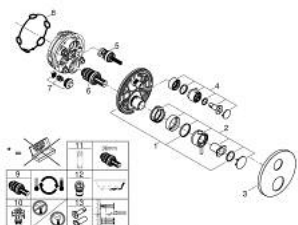

24 358 MS0 АТРИО ТЕРМОСТАТЕН СМЕСИТЕЛ ЗА ДУШ С 2 ИЗХОДА И ВГРАДЕН ПРЕВКЛЮЧВАТЕЛ

PRODUCT DESCRIPTION

- Colour: satin steel
- Външна част към тяло за вграждане GROHE Rapido SmartBox (35 600/35 604)
- GROHE TurboStat - компактен картуш с восьмъчен термоелемент
- GROHE LongLife finish
- S-връзки с GROHE FastFixation
- ясни обозначения за душ пита и ръчен душ
- GROHE SafeStop 38°C
- включен GROHE SafeStop Plus температурен ограничител до 43°C / 46°C
- GROHE AquaDimmer, вграден превключвател
- Метални ръкохватки
- without roughing-in set 35 600/35 604 (please order separately)
- Дебит В = 27 l/min, С = 30 l/min

24 358 MS0 ATRIO ТЕРМОСТАТЕН СМЕСИТЕЛ ЗА ДУШ С 2 ИЗХОДА И ВГРАДЕН ПРЕВКЛЮЧВАТЕЛ

SPARE PARTS, октомври 2022 – now

- 1: Mounting plate (Spare part-nr. 49080000)
- 2: Temperature control handle (Spare part-nr. 49089MS0)
- 3: Розетка (Spare part-nr. 49246MS0)
- 4: Shut-off handle Aquadimmer (Spare part-nr. 49090MS0)
- 5: Аквадимер (Spare part-nr. 49084000)
- 6: Термoeлемент 3/4" (Spare part-nr. 49028000)
- 7: Възвратен клапан (Spare part-nr. 49085000)
- 8: Уплътнение (Spare part-nr. 48360000)
- 9: GROHE TurboStat картуш 3/4" (Spare part-nr. 49003000)*
- 10: Спирателен клапан (Spare part-nr. 1405300M)*
- 11: Ключ (Spare part-nr. 49059000)*
- 12: Възвратен клапан (DIN-EN1717) (Spare part-nr. 14055000)*
- 13: Универсален удължаващ комплект за 2-ръкохваткови термотати, 25 mm (Spare part-nr. 14058000)*