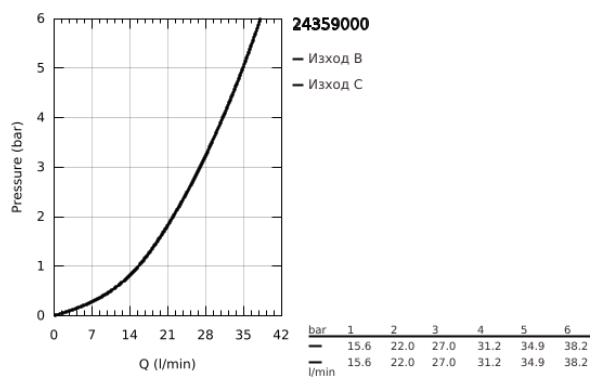

24 359 000 ATRIO ТЕРМОСТАТЕН СМЕСИТЕЛ ЗА ВАНА С 2 ИЗХОДА И ВГРАДЕН ПРЕВКЛЮЧВАТЕЛ

PRODUCT DESCRIPTION

- Colour: хром
- Външна част към тяло за вграждане GROHE Rapido SmartBox (35 600/35 604)
- GROHE TurboStat - компактен картуш с восьмъчен термоелемент
- GROHE LongLife хромирано покритие
- S-връзки с GROHE FastFixation
- GROHE SafeStop 38°C
- включен GROHE SafeStop Plus температурен ограничител до 43°C / 46°C
- GROHE AquaDimmer, вграден превключвател
- Метални ръкохватки
- without roughing-in set 35 600/35 604 (please order separately)
- Дебит B = 27 l/min, C = 30 l/min

24 359 000 ATRIO ТЕРМОСТАТЕН СМЕСИТЕЛ ЗА ВАНА С 2 ИЗХОДА И ВГРАДЕН ПРЕВКЛЮЧВАТЕЛ

SPARE PARTS, октомври 2021 – април 2024

- 1: Mounting plate (Spare part-nr. 49080000)
- 2: Temperature control handle (Spare part-nr. 49089000)
- 3: Розетка (Spare part-nr. 49247000)
- 4: Shut-off handle Aquadimmer (Spare part-nr. 49090000)
- 5: Аквадимер (Spare part-nr. 49084000)
- 6: Термoeлемент 3/4" (Spare part-nr. 49028000)
- 7: Възвратен клапан (Spare part-nr. 49085000)
- 8: Уплътнение (Spare part-nr. 48360000)
- 9: GROHE TurboStat картуш 3/4" (Spare part-nr. 49003000)*
- 10: Спирателен клапан (Spare part-nr. 1405300M)*
- 11: Ключ (Spare part-nr. 49059000)*
- 12: Възвратен клапан (DIN-EN1717) (Spare part-nr. 14055000)*
- 13: Универсален удължаващ комплект за 2-ръкохваткови термотати, 25 mm (Spare part-nr. 14058000)*