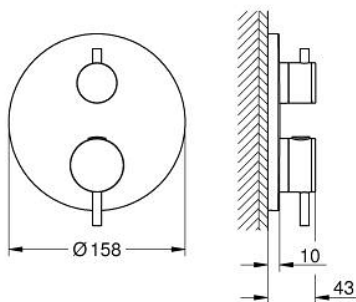

24 359 000 ATRIO ТЕРМОСТАТЕН СМЕСИТЕЛ ЗА ВАНА С 2 ИЗХОДА И ВГРАДЕН ПРЕВКЛЮЧВАТЕЛ

PRODUCT DESCRIPTION

- Colour: хром
- Външна част към тяло за вграждане GROHE Rapido SmartBox (35 600/35 604)
- GROHE TurboStat - компактен картуш с восьмъчен термоелемент
- GROHE LongLife хромирано покритие
- S-връзки с GROHE FastFixation
- GROHE SafeStop 38°C
- включен GROHE SafeStop Plus температурен ограничител до 43°C / 46°C
- GROHE AquaDimmer, вграден превключвател
- Метални ръкохватки
- without roughing-in set 35 600/35 604 (please order separately)
- Дебит B = 27 l/min, C = 30 l/min

24 359 000 ATRIO ТЕРМОСТАТЕН СМЕСИТЕЛ ЗА ВАНА С 2 ИЗХОДА И ВГРАДЕН ПРЕВКЛЮЧВАТЕЛ

SPARE PARTS, октомври 2021 – април 2024

- 1: Mounting plate (Spare part-nr. 49080000)
- 2: Temperature control handle (Spare part-nr. 49089000)
- 3: Розетка (Spare part-nr. 49247000)
- 4: Shut-off handle Aquadimmer (Spare part-nr. 49090000)
- 5: Аквадимер (Spare part-nr. 49084000)
- 6: Термoeлемент 3/4" (Spare part-nr. 49028000)
- 7: Възвратен клапан (Spare part-nr. 49085000)
- 8: Уплътнение (Spare part-nr. 48360000)
- 9: GROHE TurboStat картуш 3/4" (Spare part-nr. 49003000)*
- 10: Спирателен клапан (Spare part-nr. 1405300M)*
- 11: Ключ (Spare part-nr. 49059000)*
- 12: Възвратен клапан (DIN-EN1717) (Spare part-nr. 14055000)*
- 13: Универсален удължаващ комплект за 2-ръкохваткови термотати, 25 mm (Spare part-nr. 14058000)*