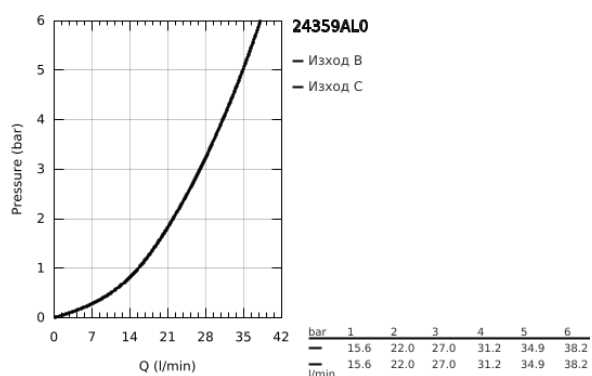

24 359 AL0 ATRIO ТЕРМОСТАТЕН СМЕСИТЕЛ ЗА ВАНА С 2 ИЗХОДА И ВГРАДЕН ПРЕВКЛЮЧВАТЕЛ

PRODUCT DESCRIPTION

- Colour: brushed hard graphite
- Външна част към тяло за вграждане GROHE Rapido SmartBox (35 600/35 604)
- GROHE TurboStat - компактен картуш с восьмъчен термоелемент
- GROHE LongLife finish
- S-връзки с GROHE FastFixation
- GROHE SafeStop 38°C
- включен GROHE SafeStop Plus температурен ограничител до 43°C / 46°C
- GROHE AquaDimmer, вграден превключвател
- Метални ръкохватки
- without roughing-in set 35 600/35 604 (please order separately)
- Дебит B = 27 l/min, C = 30 l/min

24 359 AL0 ATRIO ТЕРМОСТАТЕН СМЕСИТЕЛ ЗА ВАНА С 2 ИЗХОДА И ВГРАДЕН ПРЕВКЛЮЧВАТЕЛ

SPARE PARTS, октомври 2021 – април 2024

- 1: Mounting plate (Spare part-nr. 49080000)
- 2: Temperature control handle (Spare part-nr. 49089AL0)
- 3: Розетка (Spare part-nr. 49247AL0)
- 4: Shut-off handle Aquadimmer (Spare part-nr. 49090AL0)
- 5: Аквадимер (Spare part-nr. 49084000)
- 6: Термoeлемент 3/4" (Spare part-nr. 49028000)
- 7: Възвратен клапан (Spare part-nr. 49085000)
- 8: Уплътнение (Spare part-nr. 48360000)
- 9: GROHE TurboStat картуш 3/4" (Spare part-nr. 49003000)*
- 10: Спирателен клапан (Spare part-nr. 1405300M)*
- 11: Ключ (Spare part-nr. 49059000)*
- 12: Възвратен клапан (DIN-EN1717) (Spare part-nr. 14055000)*
- 13: Универсален удължаващ комплект за 2-ръкохваткови термотати, 25 mm (Spare part-nr. 14058000)*