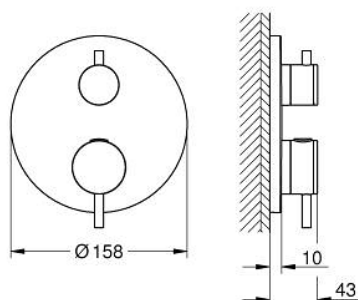

24 359 AL0 ATRIO ТЕРМОСТАТЕН СМЕСИТЕЛ ЗА ВАНА С 2 ИЗХОДА И ВГРАДЕН ПРЕВКЛЮЧВАТЕЛ

PRODUCT DESCRIPTION

- Colour: brushed hard graphite
- Външна част към тяло за вграждане GROHE Rapido SmartBox (35 600/35 604)
- GROHE TurboStat - компактен картуш с восьмъчен термоелемент
- GROHE LongLife finish
- S-връзки с GROHE FastFixation
- GROHE SafeStop 38°C
- включен GROHE SafeStop Plus температурен ограничител до 43°C / 46°C
- GROHE AquaDimmer, вграден превключвател
- Метални ръкохватки
- without roughing-in set 35 600/35 604 (please order separately)
- Дебит B = 27 l/min, C = 30 l/min

24 359 AL0 ATRIO ТЕРМОСТАТЕН СМЕСИТЕЛ ЗА ВАНА С 2 ИЗХОДА И ВГРАДЕН ПРЕВКЛЮЧВАТЕЛ

SPARE PARTS, октомври 2021 – април 2024

- 1: Mounting plate (Spare part-nr. 49080000)
- 2: Temperature control handle (Spare part-nr. 49089AL0)
- 3: Розетка (Spare part-nr. 49247AL0)
- 4: Shut-off handle Aquadimmer (Spare part-nr. 49090AL0)
- 5: Аквадимер (Spare part-nr. 49084000)
- 6: Термoeлемент 3/4" (Spare part-nr. 49028000)
- 7: Възвратен клапан (Spare part-nr. 49085000)
- 8: Уплътнение (Spare part-nr. 48360000)
- 9: GROHE TurboStat картуш 3/4" (Spare part-nr. 49003000)*
- 10: Спирателен клапан (Spare part-nr. 1405300M)*
- 11: Ключ (Spare part-nr. 49059000)*
- 12: Възвратен клапан (DIN-EN1717) (Spare part-nr. 14055000)*
- 13: Универсален удължаващ комплект за 2-ръкохваткови термотати, 25 mm (Spare part-nr. 14058000)*