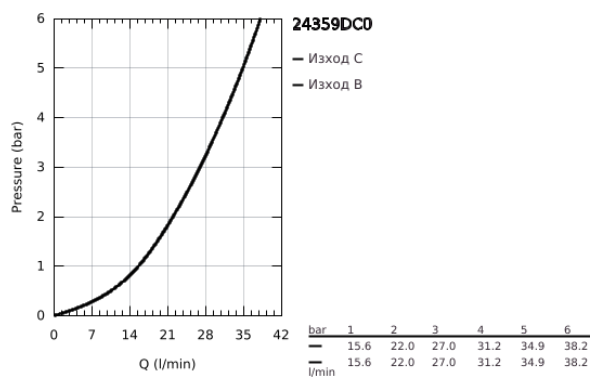

24 359 DC0 ATRIO ТЕРМОСТАТЕН СМЕСИТЕЛ ЗА ВАНА С 2 ИЗХОДА И ВГРАДЕН ПРЕВКЛЮЧВАТЕЛ

PRODUCT DESCRIPTION

- Colour: supersteel
- Външна част към тяло за вграждане GROHE Rapido SmartBox (35 600/35 604)
- GROHE TurboStat - компактен картуш с восьмъчен термоелемент
- GROHE LongLife finish
- S-връзки с GROHE FastFixation
- GROHE SafeStop 38°C
- включен GROHE SafeStop Plus температурен ограничител до 43°C / 46°C
- GROHE AquaDimmer, вграден превключвател
- Метални ръкохватки
- without roughing-in set 35 600/35 604 (please order separately)
- Дебит B = 27 l/min, C = 30 l/min

24 359 DC0 ATRIO ТЕРМОСТАТЕН СМЕСИТЕЛ ЗА ВАНА С 2 ИЗХОДА И ВГРАДЕН ПРЕВКЛЮЧВАТЕЛ

SPARE PARTS, октомври 2021 – април 2024

- 1: Mounting plate (Spare part-nr. 49080000)
- 2: Temperature control handle (Spare part-nr. 49089DC0)
- 3: Розетка (Spare part-nr. 49247DC0)
- 4: Shut-off handle Aquadimmer (Spare part-nr. 49090DC0)
- 5: Аквадимер (Spare part-nr. 49084000)
- 6: Термoeлемент 3/4" (Spare part-nr. 49028000)
- 7: Възвратен клапан (Spare part-nr. 49085000)
- 8: Уплътнение (Spare part-nr. 48360000)
- 9: GROHE TurboStat картуш 3/4" (Spare part-nr. 49003000)*
- 10: Спирателен клапан (Spare part-nr. 1405300M)*
- 11: Ключ (Spare part-nr. 49059000)*
- 12: Възвратен клапан (DIN-EN1717) (Spare part-nr. 14055000)*
- 13: Универсален удължаващ комплект за 2-ръкохваткови термотати, 25 mm (Spare part-nr. 14058000)*