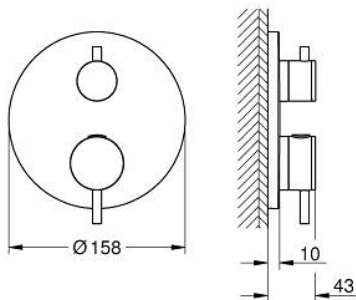

24 359 DC0 ATRIO ТЕРМОСТАТЕН СМЕСИТЕЛ ЗА ВАНА С 2 ИЗХОДА И ВГРАДЕН ПРЕВКЛЮЧВАТЕЛ

PRODUCT DESCRIPTION

- Colour: supersteel
- Външна част към тяло за вграждане GROHE Rapido SmartBox (35 600/35 604)
- GROHE TurboStat - компактен картуш с восьмъчен термоелемент
- GROHE LongLife finish
- S-връзки с GROHE FastFixation
- GROHE SafeStop 38°C
- включен GROHE SafeStop Plus температурен ограничител до 43°C / 46°C
- GROHE AquaDimmer, вграден превключвател
- Метални ръкохватки
- without roughing-in set 35 600/35 604 (please order separately)
- Дебит B = 27 l/min, C = 30 l/min

24 359 DC0 ATRIO ТЕРМОСТАТЕН СМЕСИТЕЛ ЗА ВАНА С 2 ИЗХОДА И ВГРАДЕН ПРЕВКЛЮЧВАТЕЛ

SPARE PARTS, октомври 2021 – април 2024

- 1: Mounting plate (Spare part-nr. 49080000)
- 2: Temperature control handle (Spare part-nr. 49089DC0)
- 3: Розетка (Spare part-nr. 49247DC0)
- 4: Shut-off handle Aquadimmer (Spare part-nr. 49090DC0)
- 5: Аквадимер (Spare part-nr. 49084000)
- 6: Термoeлемент 3/4" (Spare part-nr. 49028000)
- 7: Възвратен клапан (Spare part-nr. 49085000)
- 8: Уплътнение (Spare part-nr. 48360000)
- 9: GROHE TurboStat картуш 3/4" (Spare part-nr. 49003000)*
- 10: Спирателен клапан (Spare part-nr. 1405300M)*
- 11: Ключ (Spare part-nr. 49059000)*
- 12: Възвратен клапан (DIN-EN1717) (Spare part-nr. 14055000)*
- 13: Универсален удължаващ комплект за 2-ръкохваткови термотати, 25 mm (Spare part-nr. 14058000)*