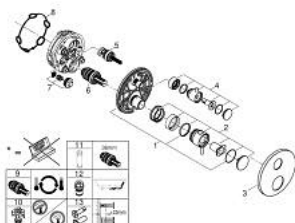

## 24 359 DL0 ATRIO ТЕРМОСТАТЕН СМЕСИТЕЛ ЗА ВАНА С 2 ИЗХОДА И ВГРАДЕН ПРЕВКЛЮЧВАТЕЛ

### PRODUCT DESCRIPTION

- Colour: brushed warm sunset
- Външна част към тяло за вграждане GROHE Rapido SmartBox (35 600/35 604)
- GROHE TurboStat - компактен картуш с восьъчен термоелемент
- GROHE LongLife finish
- S-връзки с GROHE FastFixation
- GROHE SafeStop 38°C
- включен GROHE SafeStop Plus температурен ограничител до 43°C / 46°C
- GROHE AquaDimmer, вграден превключвател
- Метални ръкохватки
- without roughing-in set 35 600/35 604 (please order separately)
- Дебит B = 27 l/min, C = 30 l/min

### SPARE PARTS, ноември 2022 – април 2024

- 1: Mounting plate (Spare part-nr. 49080000)
- 2: Temperature control handle (Spare part-nr. 49089DL0)
- 3: Розетка (Spare part-nr. 49247DL0)
- 4: Shut-off handle Aquadimmer (Spare part-nr. 49090DL0)
- 5: Аквадимер (Spare part-nr. 49084000)
- 6: Термoeлемент 3/4" (Spare part-nr. 49028000)
- 7: Възвратен клапан (Spare part-nr. 49085000)
- 8: Уплътнение (Spare part-nr. 48360000)
- 9: GROHE TurboStat картуш 3/4" (Spare part-nr. 49003000)\*
- 10: Спирателен клапан (Spare part-nr. 1405300M)\*
- 11: Ключ (Spare part-nr. 49059000)\*
- 12: Възвратен клапан (DIN-EN1717) (Spare part-nr. 14055000)\*
- 13: Универсален удължаващ комплект за 2-ръкохваткови термотати, 25 mm (Spare part-nr. 14058000)\*