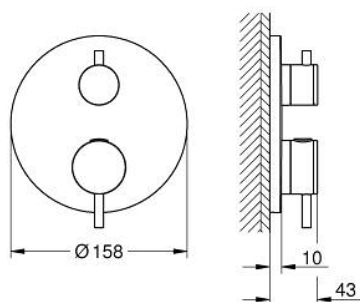

### PRODUCT DESCRIPTION

- Colour: brushed warm sunset
- Външна част към тяло за вграждане GROHE Rapido SmartBox (35 600/35 604)
- GROHE TurboStat - компактен картуш с восьъчен термоелемент
- GROHE LongLife finish
- S-връзки с GROHE FastFixation
- GROHE SafeStop 38°C
- включен GROHE SafeStop Plus температурен ограничител до 43°C / 46°C
- GROHE AquaDimmer, вграден превключвател
- Метални ръкохватки
- without roughing-in set 35 600/35 604 (please order separately)
- Дебит B = 27 l/min, C = 30 l/min

### SPARE PARTS, ноември 2022 – април 2024

- 1: Mounting plate (Spare part-nr. 49080000)
- 2: Temperature control handle (Spare part-nr. 49089DL0)
- 3: Розетка (Spare part-nr. 49247DL0)
- 4: Shut-off handle Aquadimmer (Spare part-nr. 49090DL0)
- 5: Аквадимер (Spare part-nr. 49084000)
- 6: Термoeлемент 3/4" (Spare part-nr. 49028000)
- 7: Възвратен клапан (Spare part-nr. 49085000)
- 8: Уплътнение (Spare part-nr. 48360000)
- 9: GROHE TurboStat картуш 3/4" (Spare part-nr. 49003000)\*
- 10: Спирателен клапан (Spare part-nr. 1405300M)\*
- 11: Ключ (Spare part-nr. 49059000)\*
- 12: Възвратен клапан (DIN-EN1717) (Spare part-nr. 14055000)\*
- 13: Универсален удължаващ комплект за 2-ръкохваткови термотати, 25 mm (Spare part-nr. 14058000)\*