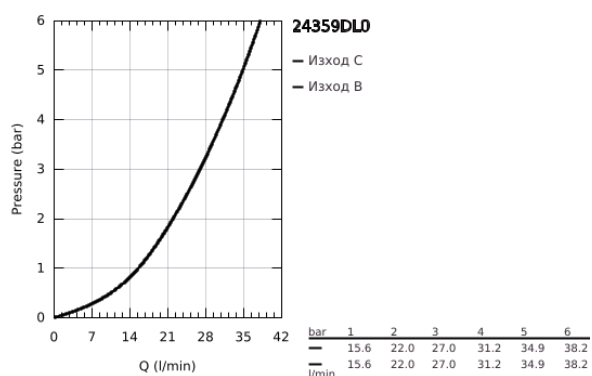

## 24 359 DL0 ATRIO ТЕРМОСТАТЕН СМЕСИТЕЛ ЗА ВАНА С 2 ИЗХОДА И ВГРАДЕН ПРЕВКЛЮЧВАТЕЛ

### PRODUCT DESCRIPTION

- Colour: brushed warm sunset
- Външна част към тяло за вграждане GROHE Rapido SmartBox (35 600/35 604)
- GROHE TurboStat - компактен картуш с восьъчен термоелемент
- GROHE LongLife finish
- S-връзки с GROHE FastFixation
- GROHE SafeStop 38°C
- включен GROHE SafeStop Plus температурен ограничител до 43°C / 46°C
- GROHE AquaDimmer, вграден превключвател
- Метални ръкохватки
- without roughing-in set 35 600/35 604 (please order separately)
- Дебит B = 27 l/min, C = 30 l/min