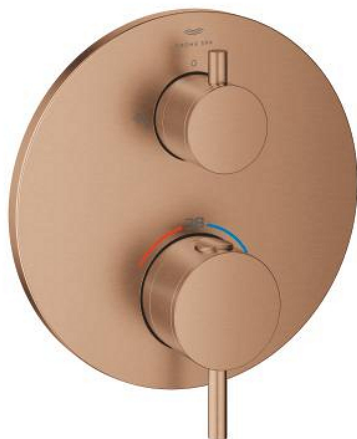

## 24 359 DL0 ATRIO ТЕРМОСТАТЕН СМЕСИТЕЛ ЗА ВАНА С 2 ИЗХОДА И ВГРАДЕН ПРЕВКЛЮЧВАТЕЛ

### PRODUCT DESCRIPTION

- Colour: brushed warm sunset
- Външна част към тяло за вграждане GROHE Rapido SmartBox (35 600/35 604)
- GROHE TurboStat - компактен картуш с восьъчен термоелемент
- GROHE LongLife finish
- S-връзки с GROHE FastFixation
- GROHE SafeStop 38°C
- включен GROHE SafeStop Plus температурен ограничител до 43°C / 46°C
- GROHE AquaDimmer, вграден превключвател
- Метални ръкохватки
- without roughing-in set 35 600/35 604 (please order separately)
- Дебит B = 27 l/min, C = 30 l/min

### SPARE PARTS, ноември 2022 – април 2024

- 1: Mounting plate (Spare part-nr. 49080000)
- 2: Temperature control handle (Spare part-nr. 49089DL0)
- 3: Розетка (Spare part-nr. 49247DL0)
- 4: Shut-off handle Aquadimmer (Spare part-nr. 49090DL0)
- 5: Аквадимер (Spare part-nr. 49084000)
- 6: Термoeлемент 3/4" (Spare part-nr. 49028000)
- 7: Възвратен клапан (Spare part-nr. 49085000)
- 8: Уплътнение (Spare part-nr. 48360000)
- 9: GROHE TurboStat картуш 3/4" (Spare part-nr. 49003000)\*
- 10: Спирателен клапан (Spare part-nr. 1405300M)\*
- 11: Ключ (Spare part-nr. 49059000)\*
- 12: Възвратен клапан (DIN-EN1717) (Spare part-nr. 14055000)\*
- 13: Универсален удължаващ комплект за 2-ръкохваткови термотати, 25 mm (Spare part-nr. 14058000)\*