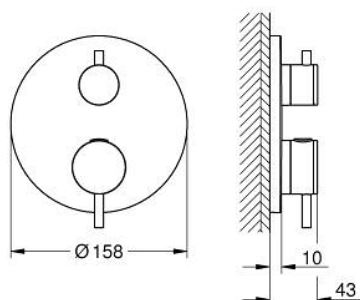

24 359 GL0 ATRIO ТЕРМОСТАТЕН СМЕСИТЕЛ ЗА ВАНА С 2 ИЗХОДА И ВГРАДЕН ПРЕВКЛЮЧВАТЕЛ

PRODUCT DESCRIPTION

- Colour: cool Sunrise
- Външна част към тяло за вграждане GROHE Rapido SmartBox (35 600/35 604)
- GROHE TurboStat - компактен картуш с восьмъчен термоелемент
- GROHE LongLife finish
- S-връзки с GROHE FastFixation
- GROHE SafeStop 38°C
- включен GROHE SafeStop Plus температурен ограничител до 43°C / 46°C
- GROHE AquaDimmer, вграден превключвател
- Метални ръкохватки
- without roughing-in set 35 600/35 604 (please order separately)
- Дебит B = 27 l/min, C = 30 l/min

24 359 GL0 ATRIO ТЕРМОСТАТЕН СМЕСИТЕЛ ЗА ВАНА С 2 ИЗХОДА И ВГРАДЕН ПРЕВКЛЮЧВАТЕЛ

SPARE PARTS, октомври 2021 – април 2024

- 1: Mounting plate (Spare part-nr. 49080000)
- 2: Temperature control handle (Spare part-nr. 49089GL0)
- 3: Розетка (Spare part-nr. 49247GL0)
- 4: Shut-off handle Aquadimmer (Spare part-nr. 49090GL0)
- 5: Аквадимер (Spare part-nr. 49084000)
- 6: Термoeлемент 3/4" (Spare part-nr. 49028000)
- 7: Възвратен клапан (Spare part-nr. 49085000)
- 8: Уплътнение (Spare part-nr. 48360000)
- 9: GROHE TurboStat картуш 3/4" (Spare part-nr. 49003000)*
- 10: Спирателен клапан (Spare part-nr. 1405300M)*
- 11: Ключ (Spare part-nr. 49059000)*
- 12: Възвратен клапан (DIN-EN1717) (Spare part-nr. 14055000)*
- 13: Универсален удължаващ комплект за 2-ръкохваткови термотати, 25 mm (Spare part-nr. 14058000)*