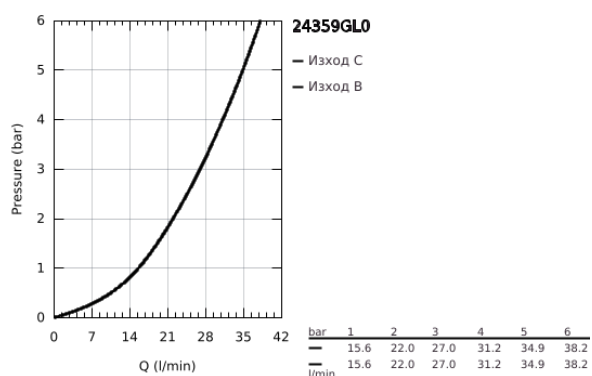

24 359 GL0 ATRIO ТЕРМОСТАТЕН СМЕСИТЕЛ ЗА ВАНА С 2 ИЗХОДА И ВГРАДЕН ПРЕВКЛЮЧВАТЕЛ

PRODUCT DESCRIPTION

- Colour: cool Sunrise
- Външна част към тяло за вграждане GROHE Rapido SmartBox (35 600/35 604)
- GROHE TurboStat - компактен картуш с восьмъчен термоелемент
- GROHE LongLife finish
- S-връзки с GROHE FastFixation
- GROHE SafeStop 38°C
- включен GROHE SafeStop Plus температурен ограничител до 43°C / 46°C
- GROHE AquaDimmer, вграден превключвател
- Метални ръкохватки
- without roughing-in set 35 600/35 604 (please order separately)
- Дебит B = 27 l/min, C = 30 l/min

24 359 GL0 ATRIO ТЕРМОСТАТЕН СМЕСИТЕЛ ЗА ВАНА С 2 ИЗХОДА И ВГРАДЕН ПРЕВКЛЮЧВАТЕЛ

SPARE PARTS, октомври 2021 – април 2024

- 1: Mounting plate (Spare part-nr. 49080000)
- 2: Temperature control handle (Spare part-nr. 49089GL0)
- 3: Розетка (Spare part-nr. 49247GL0)
- 4: Shut-off handle Aquadimmer (Spare part-nr. 49090GL0)
- 5: Аквадимер (Spare part-nr. 49084000)
- 6: Термoeлемент 3/4" (Spare part-nr. 49028000)
- 7: Възвратен клапан (Spare part-nr. 49085000)
- 8: Уплътнение (Spare part-nr. 48360000)
- 9: GROHE TurboStat картуш 3/4" (Spare part-nr. 49003000)*
- 10: Спирателен клапан (Spare part-nr. 1405300M)*
- 11: Ключ (Spare part-nr. 49059000)*
- 12: Възвратен клапан (DIN-EN1717) (Spare part-nr. 14055000)*
- 13: Универсален удължаващ комплект за 2-ръкохваткови термотати, 25 mm (Spare part-nr. 14058000)*