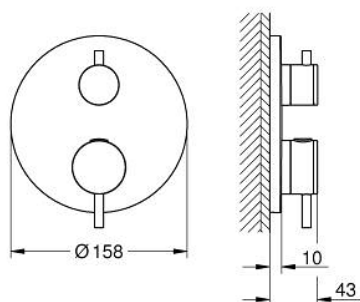

### PRODUCT DESCRIPTION

- Colour: brushed cool sunrise
- Външна част към тяло за вграждане GROHE Rapido SmartBox (35 600/35 604)
- GROHE TurboStat - компактен картуш с восьмичен термоелемент
- GROHE LongLife finish
- S-връзки с GROHE FastFixation
- GROHE SafeStop 38°C
- включен GROHE SafeStop Plus температурен ограничител до 43°C / 46°C
- GROHE AquaDimmer, вграден превключвател
- Метални ръкохватки
- without roughing-in set 35 600/35 604 (please order separately)
- Дебит B = 27 l/min, C = 30 l/min

### SPARE PARTS, ноември 2022 – април 2024

- 1: Mounting plate (Spare part-nr. 49080000)
- 2: Temperature control handle (Spare part-nr. 49089GN0)
- 3: Розетка (Spare part-nr. 49247GN0)
- 4: Shut-off handle Aquadimmer (Spare part-nr. 49090GN0)
- 5: Аквадимер (Spare part-nr. 49084000)
- 6: Термoeлемент 3/4" (Spare part-nr. 49028000)
- 7: Възвратен клапан (Spare part-nr. 49085000)
- 8: Уплътнение (Spare part-nr. 48360000)
- 9: GROHE TurboStat картуш 3/4" (Spare part-nr. 49003000)\*
- 10: Спирателен клапан (Spare part-nr. 1405300M)\*
- 11: Ключ (Spare part-nr. 49059000)\*
- 12: Възвратен клапан (DIN-EN1717) (Spare part-nr. 14055000)\*
- 13: Универсален удължаващ комплект за 2-ръкохваткови термотати, 25 mm (Spare part-nr. 14058000)\*