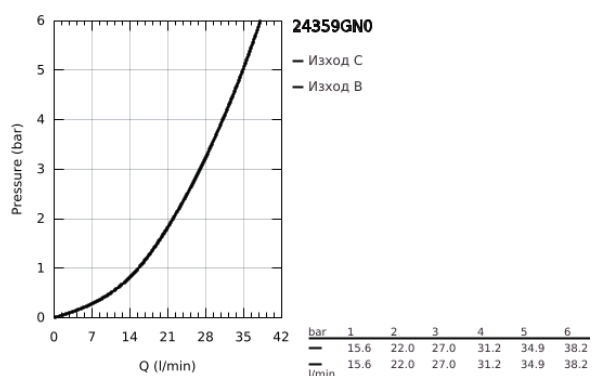

## 24 359 GN0 ATRIO ТЕРМОСТАТЕН СМЕСИТЕЛ ЗА ВАНА С 2 ИЗХОДА И ВГРАДЕН ПРЕВКЛЮЧВАТЕЛ

### PRODUCT DESCRIPTION

- Colour: brushed cool sunrise
- Външна част към тяло за вграждане GROHE Rapido SmartBox (35 600/35 604)
- GROHE TurboStat - компактен картуш с восьмичен термоелемент
- GROHE LongLife finish
- S-връзки с GROHE FastFixation
- GROHE SafeStop 38°C
- включен GROHE SafeStop Plus температурен ограничител до 43°C / 46°C
- GROHE AquaDimmer, вграден превключвател
- Метални ръкохватки
- without roughing-in set 35 600/35 604 (please order separately)
- Дебит B = 27 l/min, C = 30 l/min