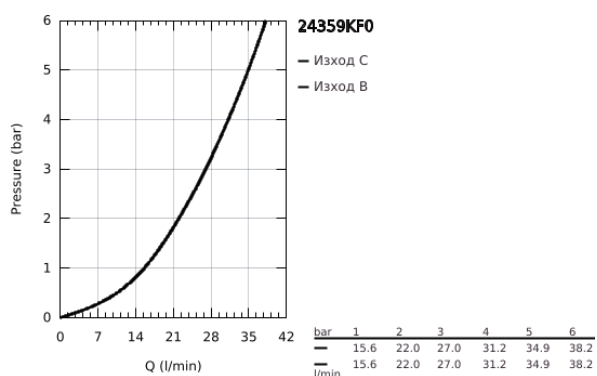

24 359 KF0 ATRIO ТЕРМОСТАТЕН СМЕСИТЕЛ ЗА ВАНА С 2 ИЗХОДА И ВГРАДЕН ПРЕВКЛЮЧВАТЕЛ

PRODUCT DESCRIPTION

- Colour: phantom black
- Външна част към тяло за вграждане GROHE Rapido SmartBox (35 600/35 604)
- GROHE TurboStat - компактен картуш с восьмичен термоелемент
- S-връзки с GROHE FastFixation
- GROHE SafeStop 38°C
- включен GROHE SafeStop Plus температурен ограничител до 43°C / 46°C
- GROHE AquaDimmer, вграден превключвател
- Метални ръкохватки
- without roughing-in set 35 600/35 604 (please order separately)
- Дебит B = 27 l/min, C = 30 l/min

24 359 KF0 ATRIO ТЕРМОСТАТЕН СМЕСИТЕЛ ЗА ВАНА С 2 ИЗХОДА И ВГРАДЕН ПРЕВКЛЮЧВАТЕЛ

SPARE PARTS, януари 2024 – now

- 1: Mounting plate (Spare part-nr. 49080000)
- 2: Temperature control handle (Spare part-nr. 49089KF0)
- 3: Розетка (Spare part-nr. 49247KF0)
- 4: Shut-off handle Aquadimmer (Spare part-nr. 49090KF0)
- 5: Аквадимер (Spare part-nr. 49084000)
- 6: Термoeлемент 3/4" (Spare part-nr. 49028000)
- 7: Възвратен клапан (Spare part-nr. 49085000)
- 8: Уплътнение (Spare part-nr. 48360000)
- 9: GROHE TurboStat картуш 3/4" (Spare part-nr. 49003000)*
- 10: Спирателен клапан (Spare part-nr. 1405300M)*
- 11: Ключ (Spare part-nr. 49059000)*
- 12: Възвратен клапан (DIN-EN1717) (Spare part-nr. 14055000)*
- 13: Универсален удължаващ комплект за 2-ръкохваткови термотати, 25 mm (Spare part-nr. 14058000)*