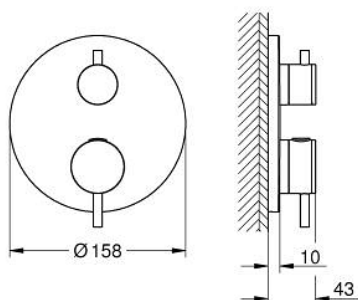

24 359 KF0 ATRIO ТЕРМОСТАТЕН СМЕСИТЕЛ ЗА ВАНА С 2 ИЗХОДА И ВГРАДЕН ПРЕВКЛЮЧВАТЕЛ

PRODUCT DESCRIPTION

- Colour: phantom black
- Външна част към тяло за вграждане GROHE Rapido SmartBox (35 600/35 604)
- GROHE TurboStat - компактен картуш с восьмичен термоелемент
- S-връзки с GROHE FastFixation
- GROHE SafeStop 38°C
- включен GROHE SafeStop Plus температурен ограничител до 43°C / 46°C
- GROHE AquaDimmer, вграден превключвател
- Метални ръкохватки
- without roughing-in set 35 600/35 604 (please order separately)
- Дебит B = 27 l/min, C = 30 l/min

24 359 KF0 ATRIO ТЕРМОСТАТЕН СМЕСИТЕЛ ЗА ВАНА С 2 ИЗХОДА И ВГРАДЕН ПРЕВКЛЮЧВАТЕЛ

SPARE PARTS, януари 2024 – now

- 1: Mounting plate (Spare part-nr. 49080000)
- 2: Temperature control handle (Spare part-nr. 49089KF0)
- 3: Розетка (Spare part-nr. 49247KF0)
- 4: Shut-off handle Aquadimmer (Spare part-nr. 49090KF0)
- 5: Аквадимер (Spare part-nr. 49084000)
- 6: Термoeлемент 3/4" (Spare part-nr. 49028000)
- 7: Възвратен клапан (Spare part-nr. 49085000)
- 8: Уплътнение (Spare part-nr. 48360000)
- 9: GROHE TurboStat картуш 3/4" (Spare part-nr. 49003000)*
- 10: Спирателен клапан (Spare part-nr. 1405300M)*
- 11: Ключ (Spare part-nr. 49059000)*
- 12: Възвратен клапан (DIN-EN1717) (Spare part-nr. 14055000)*
- 13: Универсален удължаващ комплект за 2-ръкохваткови термотати, 25 mm (Spare part-nr. 14058000)*